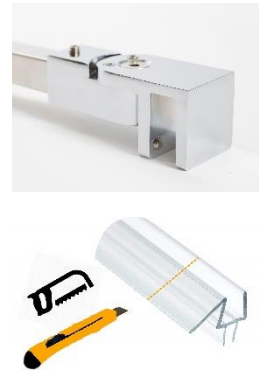

GB	Assembly instruction
S	Monteringsanvisning
N	Monteringsveiledning
DK	Monteringsvejledning
FI	Asennusohje
RU	Инструкция по монтажу
EE	Paigaldusjuhised
LT	Montavimo instrukcijos

	A	B
700 x 2000	698 – 703	200
800 x 2000	798 – 803	200
900 x 2000	898 – 903	300
1000 x 2000	998 – 1003	300
1100 x 2000	1098 – 1103	400
1200 x 2000	1198 - 1203	500