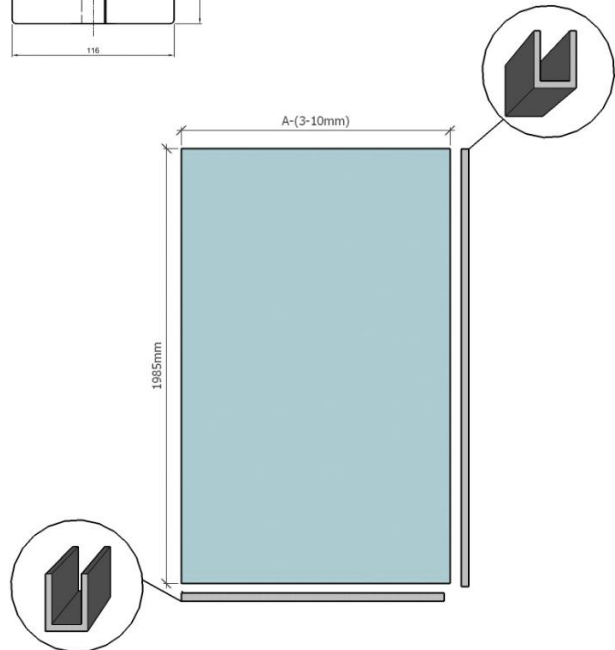

GB	Assembly instruction
S	Monteringsanvisning
N	Monteringsveiledning
DK	Monteringsvejledning
FI	Asennusohje
RU	Инструкция по монтажу
EE	Paigaldusjuhised
LT	Montavimo instrukcijos

	A	B
700 x 2000	698 – 703	200
800 x 2000	798 – 803	200
900 x 2000	898 – 903	300
1000 x 2000	998 – 1003	300
1100 x 2000	1098 – 1103	400
1200 x 2000	1198 - 1203	500