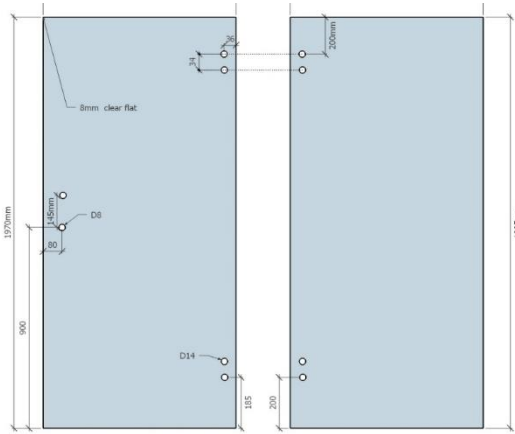

GB	Assembly instruction
S	Monteringsanvisning
N	Monteringsveiledning
DK	Monteringsvejledning
FI	Asennusohje
RU	Инструкция по монтажу
EE	Paigaldusjuhised
LT	Montavimo instrukcijos

	A	B
700 x 2000	698 – 703	200
800 x 2000	798 – 803	200
900 x 2000	898 – 903	300
1000 x 2000	998 – 1003	300
1100 x 2000	1098 – 1103	400
1200 x 2000	1198 - 1203	500