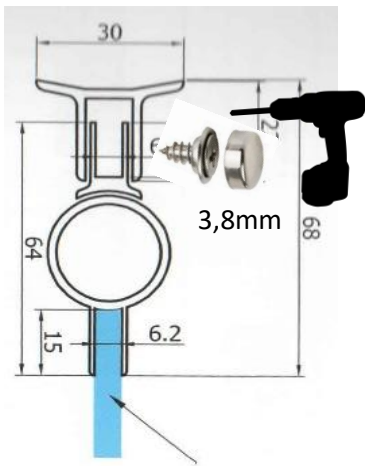

GB	Assembly instruction
S	Monteringsanvisning
N	Monteringsveiledning
DK	Monteringsvejledning
FI	Asennusohje
RU	Инструкция по монтажу
EE	Raigaldusjuhised
LT	Montavimo instrukcijos

	A
600 x 2000	590 - 600
700 x 2000	690 - 600
800 x 2000	790 - 800
900 x 2000	890 - 900

**Grollo**  
SHOWER ENCLOSURES

phone: +371 20010062 [www.grollo.eu](http://www.grollo.eu) [info@grollo.eu](mailto:info@grollo.eu)