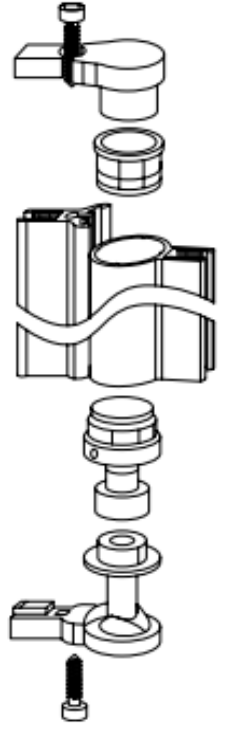

GB	Assembly instruction
S	Monteringsanvisning
N	Monteringsveiledning
DK	Monteringsvejledning
FI	Asennusohje
RU	Инструкция по монтажу
EE	Raigaldusjuhised
LT	Montavimo instrukcijos

	A	B
700 x 1500	695 – 703	200
800 x 1500	795 – 803	300
900 x 1500	895 – 903	300
1000 x 1500	995 – 1003	400
1100 x 1500	1095 – 1103	400
1200 x 1500	1195 - 1203	500

Grollo
SHOWER ENCLOSURES

phone: +371 20010062 www.grollo.eu info@grollo.eu