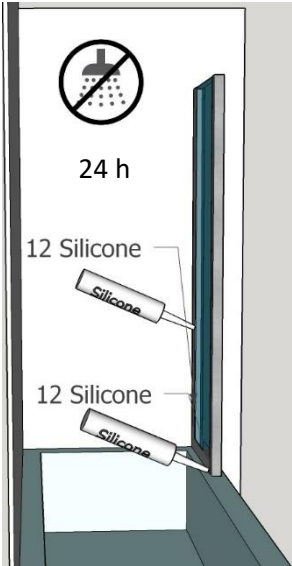

GB	Assembly instruction
S	Monteringsanvisning
N	Monteringsveiledning
DK	Monteringsvejledning
FI	Asennusohje
RU	Инструкция по монтажу
EE	Raigaldusjuhised
LT	Montavimo instrukcijos

	A	B
700 x 1500	695 – 703	200
800 x 1500	795 – 803	300
900 x 1500	895 – 903	300
1000 x 1500	995 – 1003	400
1100 x 1500	1095 – 1103	400
1200 x 1500	1195 - 1203	500