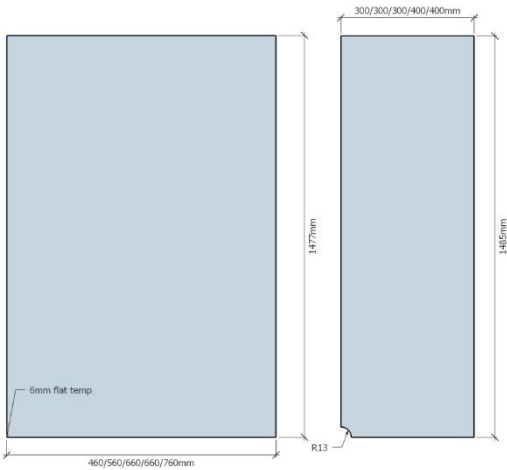

GB	Assembly instruction
S	Monteringsanvisning
N	Monteringsveiledning
DK	Monteringsvejledning
FI	Asennusohje
RU	Инструкция по монтажу
EE	Raigaldusjuhised
LT	Montavimo instrukcijos

	A	B
700 x 1500	695 – 703	200
800 x 1500	795 – 803	300
900 x 1500	895 – 903	300
1000 x 1500	995 – 1003	400
1100 x 1500	1095 – 1103	400
1200 x 1500	1195 - 1203	500