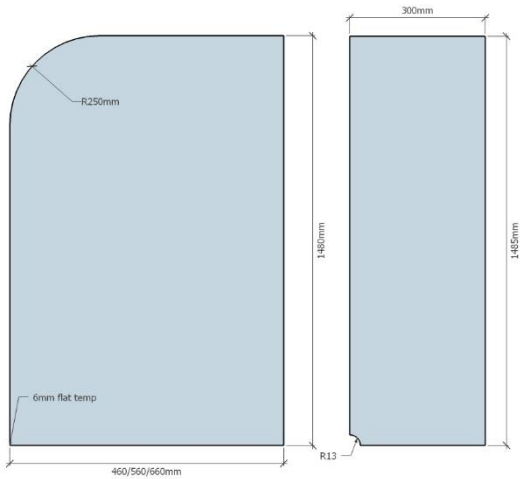

GB	Assembly instruction
S	Monteringsanvisning
N	Monteringsveiledning
DK	Monteringsvejledning
FI	Asennusohje
RU	Инструкция по монтажу
EE	Raigaldusjuhised
LT	Montavimo instrukcijos

	A	B
700 x 1500	695 – 703	200
800 x 1500	795 – 803	300
900 x 1500	895 – 903	300
1000 x 1500	995 – 1003	400
1100 x 1500	1095 – 1103	400
1200 x 1500	1195 - 1203	500