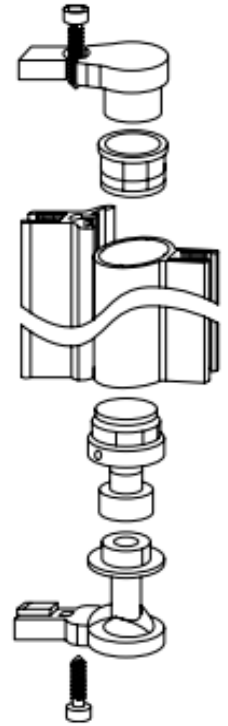

GB	Assembly instruction
S	Monteringsanvisning
N	Monteringsveiledning
DK	Monteringsvejledning
FI	Asennusohje
RU	Инструкция по монтажу
EE	Raigaldusjuhised
LT	Montavimo instrukcijos

	A	B
700 x 1500	695 – 703	200
800 x 1500	795 – 803	300
900 x 1500	895 – 903	300
1000 x 1500	995 – 1003	400
1100 x 1500	1095 – 1103	400
1200 x 1500	1195 - 1203	500

Grollo
SHOWER ENCLOSURES

phone: +371 20010062 www.grollo.eu info@grollo.eu