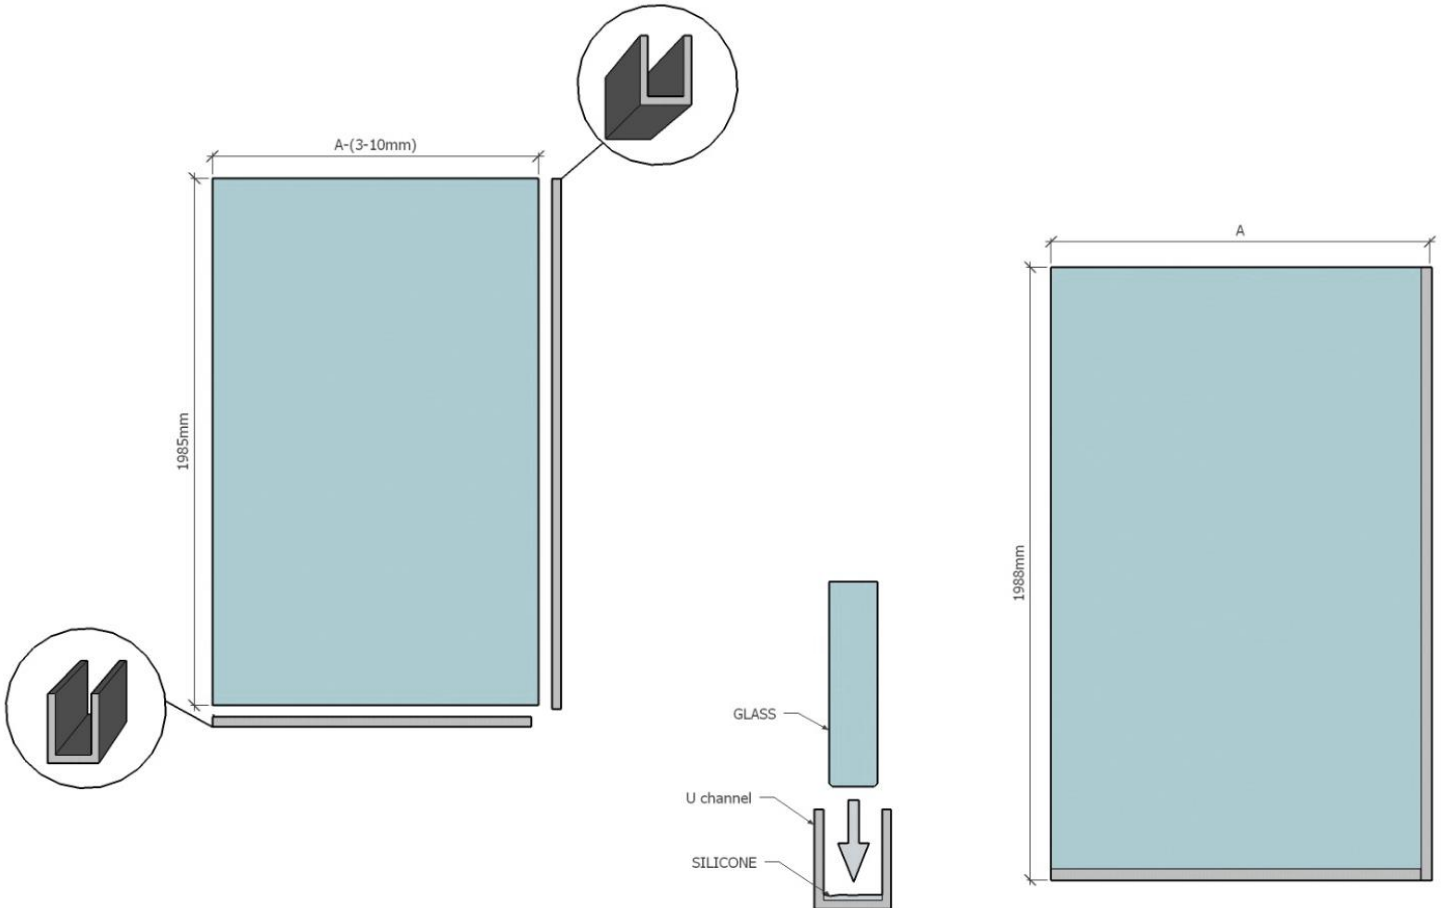

GB	Assembly instruction
S	Monteringsanvisning
N	Monteringsveiledning
DK	Monteringsvejledning
FI	Asennusohje
RU	Инструкция по монтажу
EE	Paigaldusjuhised
LT	Montavimo instrukcijos

	(A + B) - C
800 x 800 x 2000	(750 - 810) - 790
900 x 900 x 2000	(850 - 910) - 890
1000 x 1000 x 2000	(950 - 1010) - 990
1100 x 1100 x 2000	(1050 - 1110) - 1090
1200 x 1200 x 2000	(1150 - 1210) - 1190
1200 x 800 x 2000	(1150 - 1210) - 790
1200 x 900 x 2000	(1150 - 1210) - 890