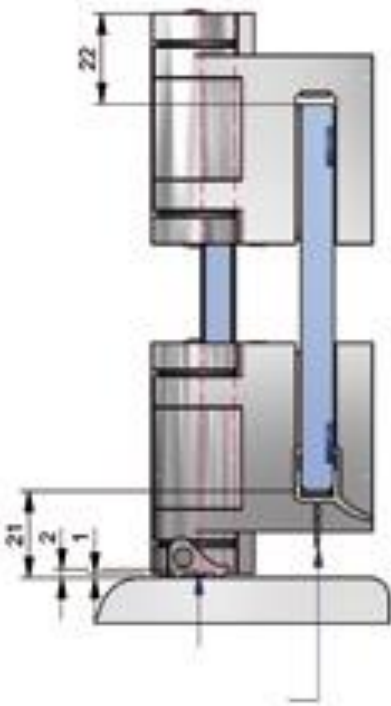

GB	Assembly instruction
S	Monteringsanvisning
N	Monteringsveiledning
DK	Monteringsvejledning
FI	Asennusohje
RU	Инструкция по монтажу
EE	Paigaldusjuhised
LT	Montavimo instrukcijos

	(A + B) - C
800 x 800 x 2000	(750 - 810) - 790
900 x 900 x 2000	(850 - 910) - 890
1000 x 1000 x 2000	(950 - 1010) - 990
1100 x 1100 x 2000	(1050 - 1110) - 1090
1200 x 1200 x 2000	(1150 - 1210) - 1190
1200 x 800 x 2000	(1150 - 1210) - 790
1200 x 900 x 2000	(1150 - 1210) - 890

X2

Grollo  
SHOWER ENCLOSURES

phone: +371 20010062 [www.grollo.eu](http://www.grollo.eu) [info@grollo.eu](mailto:info@grollo.eu)

**Grollo**  
SHOWER ENCLOSURES

phone: +371 20010062 [www.grollo.eu](http://www.grollo.eu) [info@grollo.eu](mailto:info@grollo.eu)