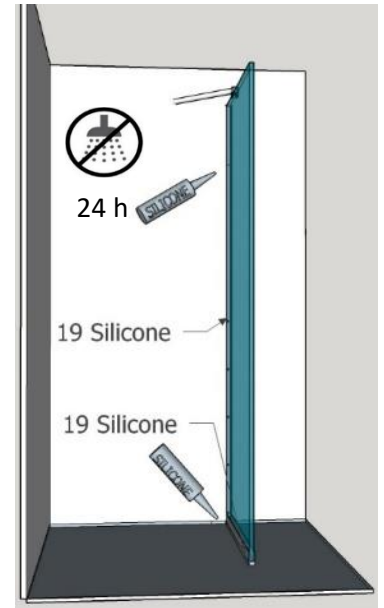

GB	Assembly instruction
S	Monteringsanvisning
N	Monteringsveiledning
DK	Monteringsvejledning
FI	Asennusohje
RU	Инструкция по монтажу
EE	Paigaldusjuhised
LT	Montavimo instrukcijos

	(A + B) - C
800 x 800 x 2000	(750 - 810) - 790
900 x 900 x 2000	(850 - 910) - 890
1000 x 1000 x 2000	(950 - 1010) - 990
1100 x 1100 x 2000	(1050 - 1110) - 1090
1200 x 1200 x 2000	(1150 - 1210) - 1190
1200 x 800 x 2000	(1150 - 1210) - 790
1200 x 900 x 2000	(1150 - 1210) - 890