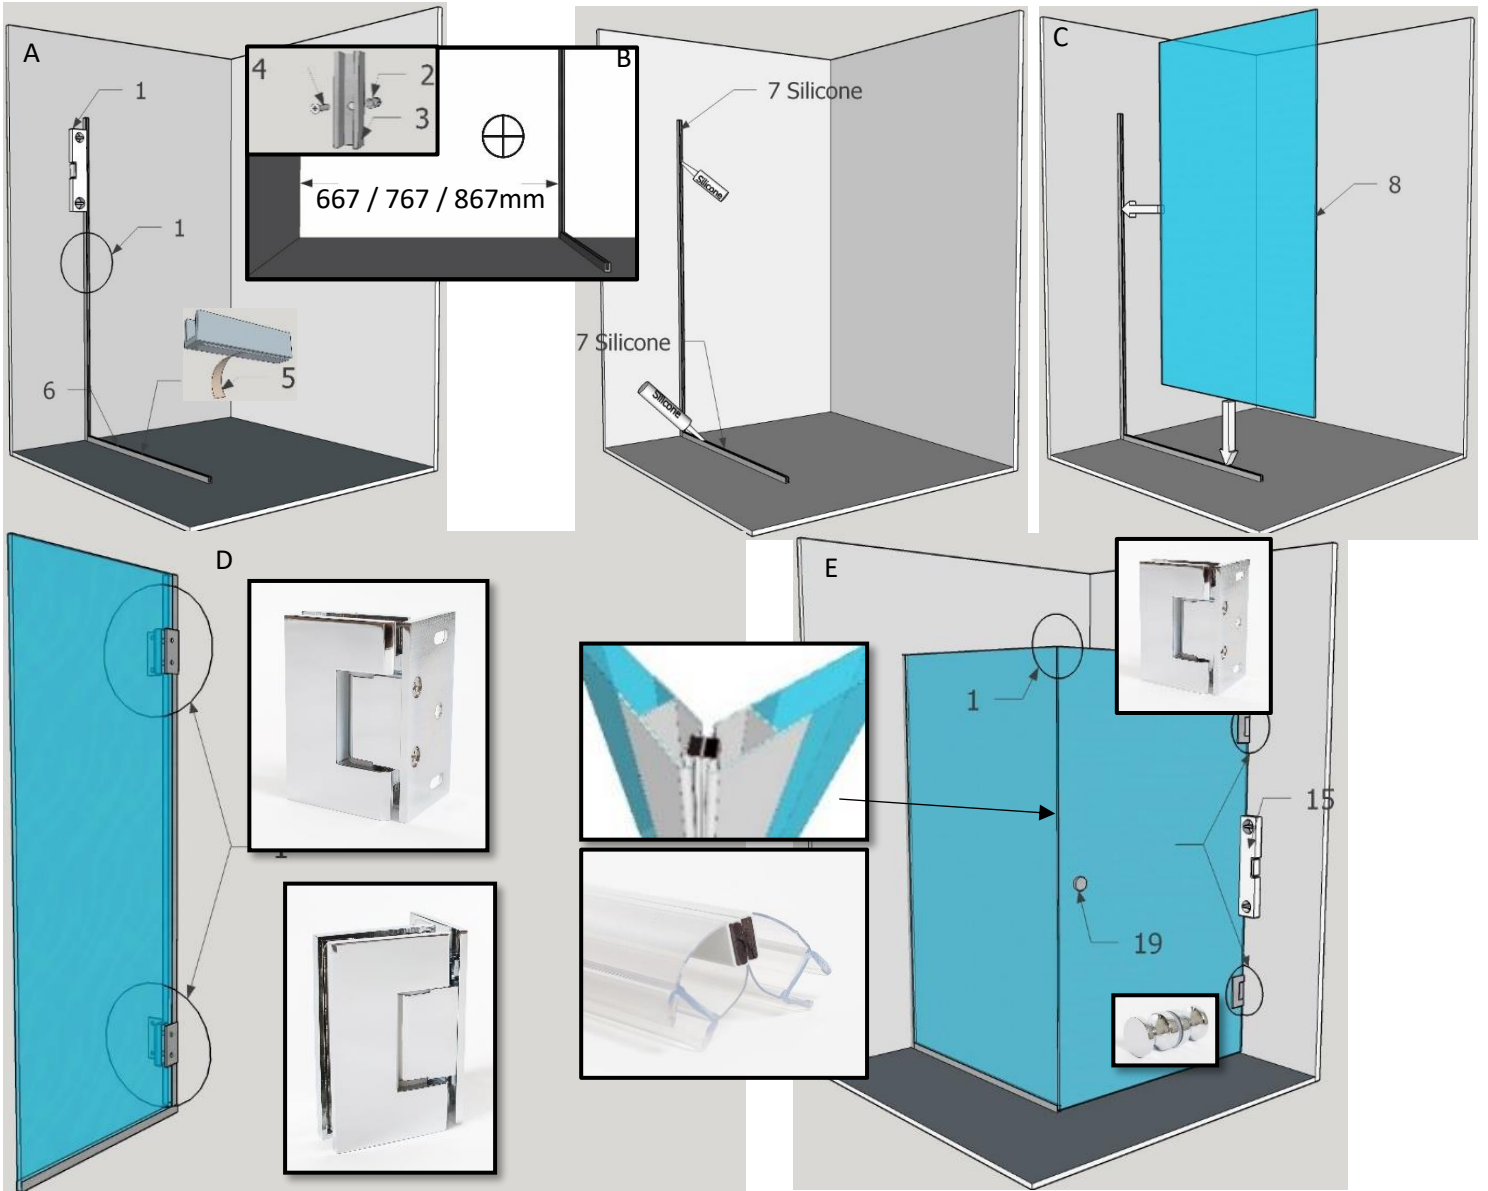

GB	Assembly instruction
S	Monteringsanvisning
N	Monteringsveiledning
DK	Monteringsvejledning
FI	Asennusohje
RU	Инструкция по монтажу
EE	Paigaldusjuhised
LT	Montavimo instrukcijos

	A	B
700 x 700 x 2000	692 - 695	687 - 692
800 x 800 x 2000	792 - 795	787 - 792
900 x 900 x 2000	892 - 895	887 - 892
1000 x 1000 x 2000	992 - 995	987 - 992

Grollo
SHOWER ENCLOSURES

phone: +371 20010062 www.grollo.eu info@grollo.eu