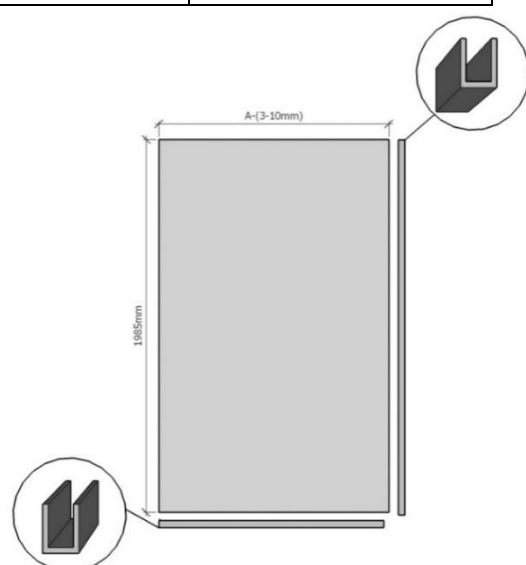

GB	Assembly instruction
S	Monteringsanvisning
N	Monteringsveiledning
DK	Monteringsvejledning
FI	Asennusohje
RU	Инструкция по монтажу
EE	Paigaldusjuhised
LT	Montavimo instrukcijos
	<b>A</b>
600 x 2000	568 – 573
700 x 2000	668 – 673
800 x 2000	768 – 773
900 x 2000	868 – 873
1000 x 2000	968 – 973
1100 x 2000	1068 – 1073
1200 x 2000	1168 – 1173