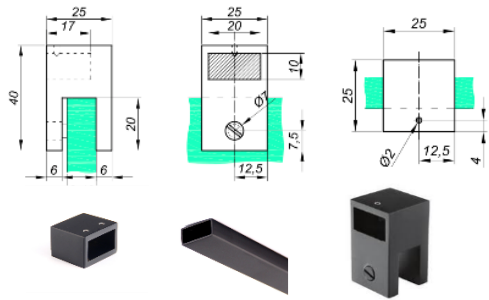

KAIRA

BLACK DEEP

| | |
|----|------------------------|
| GB | Assembly instruction |
| S | Monteringsanvisning |
| N | Monteringsveiledning |
| DK | Monteringsvejledning |
| FI | Asennusohje |
| RU | Инструкция по монтажу |
| EE | Raigaldusjuhised |
| LT | Montavimo instrukcijos |

| | A |
|-------------|-------------|
| 600 x 2000 | 568 – 573 |
| 700 x 2000 | 668 – 673 |
| 800 x 2000 | 768 – 773 |
| 900 x 2000 | 868 – 873 |
| 1000 x 2000 | 968 – 973 |
| 1100 x 2000 | 1068 – 1073 |
| 1200 x 2000 | 1168 - 1173 |