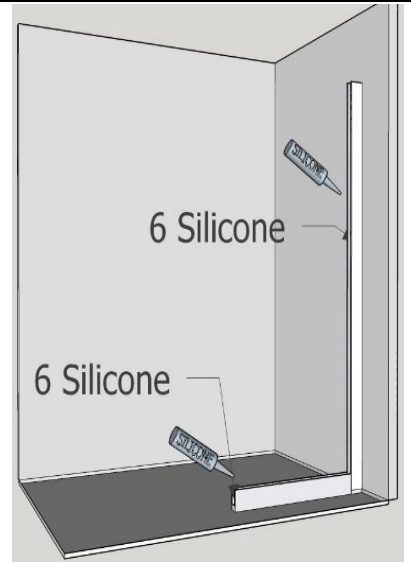

KAIRA

BLACK DEEP

| | |
|----|------------------------|
| GB | Assembly instruction |
| S | Monteringsanvisning |
| N | Monteringsveiledning |
| DK | Monteringsvejledning |
| FI | Asennusohje |
| RU | Инструкция по монтажу |
| EE | Raigaldusjuhised |
| LT | Montavimo instrukcijos |

| | A |
|-------------|-------------|
| 600 x 2000 | 568 – 573 |
| 700 x 2000 | 668 – 673 |
| 800 x 2000 | 768 – 773 |
| 900 x 2000 | 868 – 873 |
| 1000 x 2000 | 968 – 973 |
| 1100 x 2000 | 1068 – 1073 |
| 1200 x 2000 | 1168 - 1173 |