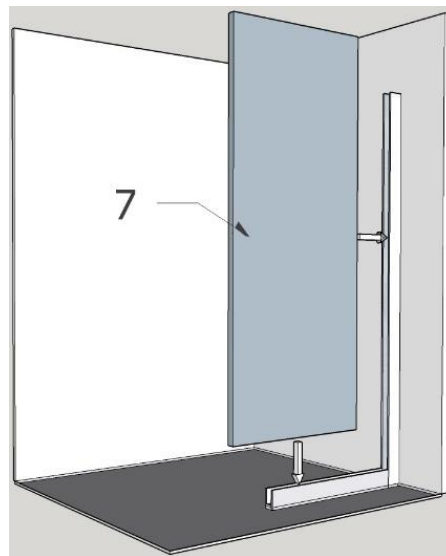

KAIRA

BLACK DEEP

| | |
|----|------------------------|
| GB | Assembly instruction |
| S | Monteringsanvisning |
| N | Monteringsveiledning |
| DK | Monteringsvejledning |
| FI | Asennusohje |
| RU | Инструкция по монтажу |
| EE | Raigaldusjuhised |
| LT | Montavimo instrukcijos |

| | A |
|-------------|-------------|
| 600 x 2000 | 568 – 573 |
| 700 x 2000 | 668 – 673 |
| 800 x 2000 | 768 – 773 |
| 900 x 2000 | 868 – 873 |
| 1000 x 2000 | 968 – 973 |
| 1100 x 2000 | 1068 – 1073 |
| 1200 x 2000 | 1168 - 1173 |