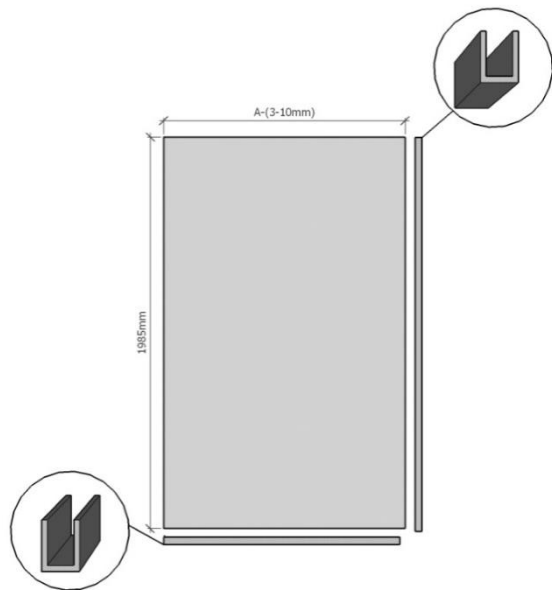

KAIRA

BLACK DEEP

| | |
|----|------------------------|
| GB | Assembly instruction |
| S | Monteringsanvisning |
| N | Monteringsveiledning |
| DK | Monteringsvejledning |
| FI | Asennusohje |
| RU | Инструкция по монтажу |
| EE | Raigaldusjuhised |
| LT | Montavimo instrukcijos |

| | A |
|-------------|-------------|
| 600 x 2000 | 568 – 573 |
| 700 x 2000 | 668 – 673 |
| 800 x 2000 | 768 – 773 |
| 900 x 2000 | 868 – 873 |
| 1000 x 2000 | 968 – 973 |
| 1100 x 2000 | 1068 – 1073 |
| 1200 x 2000 | 1168 - 1173 |