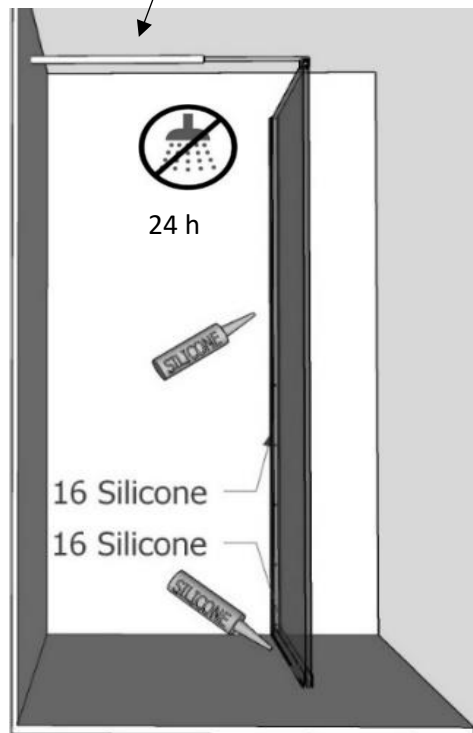

KAIRA

BLACK DEEP

| | |
|----|------------------------|
| GB | Assembly instruction |
| S | Monteringsanvisning |
| N | Monteringsveiledning |
| DK | Monteringsvejledning |
| FI | Asennusohje |
| RU | Инструкция по монтажу |
| EE | Raigaldusjuhised |
| LT | Montavimo instrukcijos |

| | A |
|-------------|-------------|
| 600 x 2000 | 568 – 573 |
| 700 x 2000 | 668 – 673 |
| 800 x 2000 | 768 – 773 |
| 900 x 2000 | 868 – 873 |
| 1000 x 2000 | 968 – 973 |
| 1100 x 2000 | 1068 – 1073 |
| 1200 x 2000 | 1168 - 1173 |