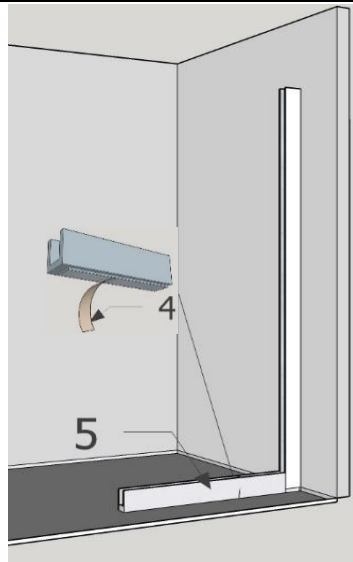

KAIRA

BLACK DEEP

| | |
|----|------------------------|
| GB | Assembly instruction |
| S | Monteringsanvisning |
| N | Monteringsveiledning |
| DK | Monteringsvejledning |
| FI | Asennusohje |
| RU | Инструкция по монтажу |
| EE | Raigaldusjuhised |
| LT | Montavimo instrukcijos |

| | A |
|-------------|-------------|
| 600 x 2000 | 568 – 573 |
| 700 x 2000 | 668 – 673 |
| 800 x 2000 | 768 – 773 |
| 900 x 2000 | 868 – 873 |
| 1000 x 2000 | 968 – 973 |
| 1100 x 2000 | 1068 – 1073 |
| 1200 x 2000 | 1168 - 1173 |