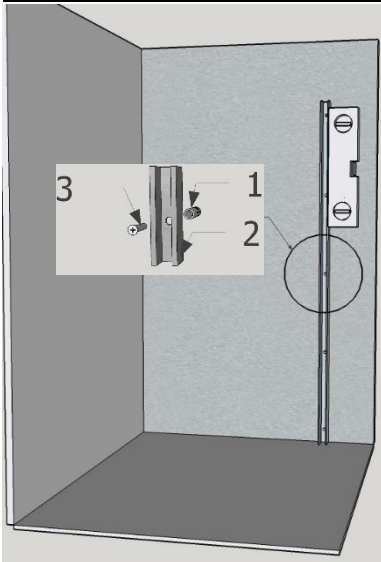

KAIRA

BLACK DEEP

| | |
|----|------------------------|
| GB | Assembly instruction |
| S | Monteringsanvisning |
| N | Monteringsveiledning |
| DK | Monteringsvejledning |
| FI | Asennusohje |
| RU | Инструкция по монтажу |
| EE | Raigaldusjuhised |
| LT | Montavimo instrukcijos |

| | A |
|-------------|-------------|
| 600 x 2000 | 568 – 573 |
| 700 x 2000 | 668 – 673 |
| 800 x 2000 | 768 – 773 |
| 900 x 2000 | 868 – 873 |
| 1000 x 2000 | 968 – 973 |
| 1100 x 2000 | 1068 – 1073 |
| 1200 x 2000 | 1168 - 1173 |