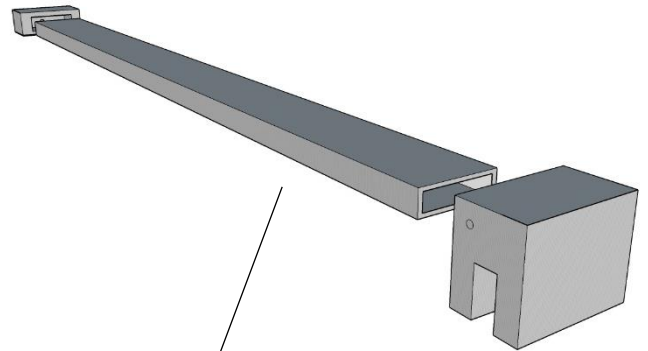

KAIRA

BLACK DEEP

| | |
|----|------------------------|
| GB | Assembly instruction |
| S | Monteringsanvisning |
| N | Monteringsveiledning |
| DK | Monteringsvejledning |
| FI | Asennusohje |
| RU | Инструкция по монтажу |
| EE | Raigaldusjuhised |
| LT | Montavimo instrukcijos |

| | A |
|-------------|-------------|
| 600 x 2000 | 568 – 573 |
| 700 x 2000 | 668 – 673 |
| 800 x 2000 | 768 – 773 |
| 900 x 2000 | 868 – 873 |
| 1000 x 2000 | 968 – 973 |
| 1100 x 2000 | 1068 – 1073 |
| 1200 x 2000 | 1168 - 1173 |