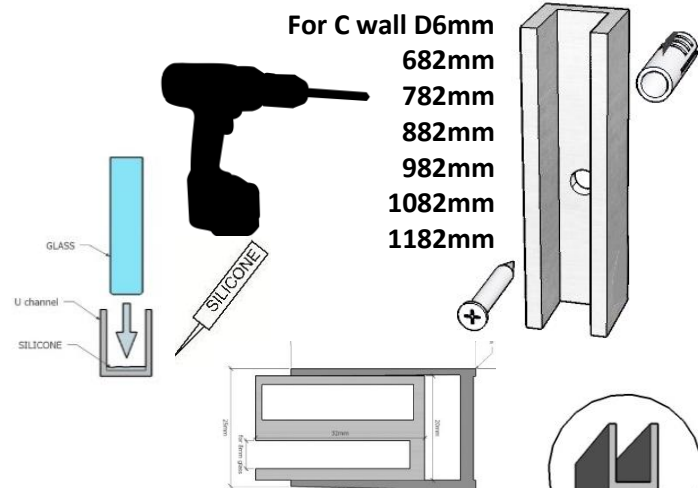

GB	Assembly instruction
S	Monteringsanvisning
N	Monteringsveiledning
DK	Monteringsvejledning
FI	Asennusohje
RU	Инструкция по монтажу
EE	Paigaldusjuhised
LT	Montavimo instrukcijos

	A+B	C	B
800 x 800 x 2000	789 - 804	792 - 810	200
900 x 900 x 2000	889 - 904	892 - 910	300
1000 x 1000 x 2000	989 - 1004	992 - 1010	300
1100 x 1100 x 2000	1089 - 1104	1092 - 1110	400
1200 x 1200 x 2000	1189 - 1204	1192 - 1210	500
1200 x 800 x 2000	1189 - 804	792 - 810	500
1200 x 900 x 2000	1189 - 904	892 - 910	500