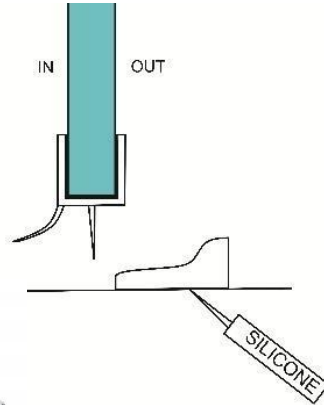

GB	Assembly instruction
S	Monteringsanvisning
N	Monteringsveiledning
DK	Monteringsvejledning
FI	Asennusohje
RU	Инструкция по монтажу
EE	Paigaldusjuhised
LT	Montavimo instrukcijos

	A+B	C	B
800 x 800 x 2000	789 - 804	792 - 810	200
900 x 900 x 2000	889 - 904	892 - 910	300
1000 x 1000 x 2000	989 - 1004	992 - 1010	300
1100 x 1100 x 2000	1089 - 1104	1092 - 1110	400
1200 x 1200 x 2000	1189 - 1204	1192 - 1210	500
1200 x 800 x 2000	1189 - 804	792 - 810	500
1200 x 900 x 2000	1189 - 904	892 - 910	500

LEFT

RIGHT

Grollo
SHOWER ENCLOSURES

phone: +371 20010062 www.grollo.eu info@grollo.eu

24

Grollo

SHOWER ENCLOSURES

phone: +371 20010062 www.grollo.eu info@grollo.eu