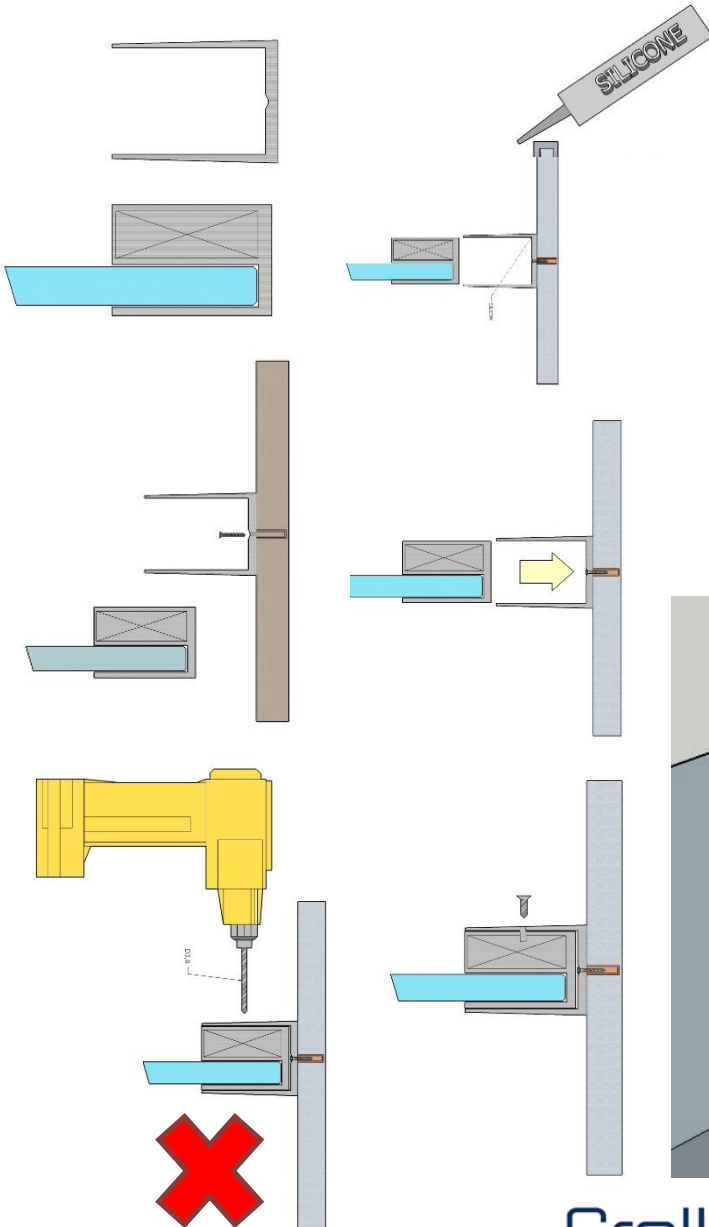

GB	Assembly instruction
S	Monteringsanvisning
N	Monteringsveiledning
DK	Monteringsvejledning
FI	Asennusohje
RU	Инструкция по монтажу
EE	Paigaldusjuhised
LT	Montavimo instrukcijos

	A+B	C	B
800 x 800 x 2000	789 - 804	792 - 810	200
900 x 900 x 2000	889 - 904	892 - 910	300
1000 x 1000 x 2000	989 - 1004	992 - 1010	300
1100 x 1100 x 2000	1089 - 1104	1092 - 1110	400
1200 x 1200 x 2000	1189 - 1204	1192 - 1210	500
1200 x 800 x 2000	1189 - 804	792 - 810	500
1200 x 900 x 2000	1189 - 904	892 - 910	500

LEFT

RIGHT

Grollo
SHOWER ENCLOSURES

phone: +371 20010062 www.grollo.eu info@grollo.eu

24

Grollo

SHOWER ENCLOSURES

phone: +371 20010062 www.grollo.eu info@grollo.eu