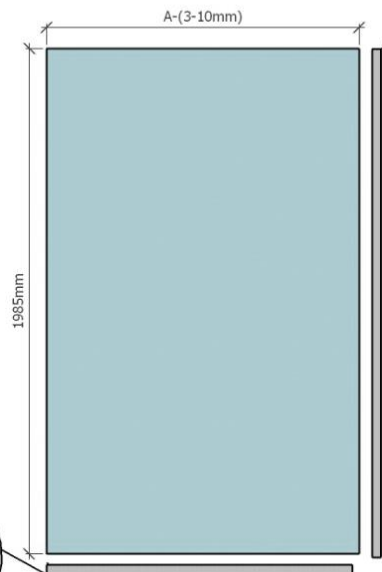

GB	Assembly instruction
S	Monteringsanvisning
N	Monteringsveiledning
DK	Monteringsvejledning
FI	Asennusohje
RU	Инструкция по монтажу
EE	Paigaldusjuhised
LT	Montavimo instrukcijos

	A+B	C	B
800 x 800 x 2000	789 - 804	792 - 810	200
900 x 900 x 2000	889 - 904	892 - 910	300
1000 x 1000 x 2000	989 - 1004	992 - 1010	300
1100 x 1100 x 2000	1089 - 1104	1092 - 1110	400
1200 x 1200 x 2000	1189 - 1204	1192 - 1210	500
1200 x 800 x 2000	1189 - 804	792 - 810	500
1200 x 900 x 2000	1189 - 904	892 - 910	500