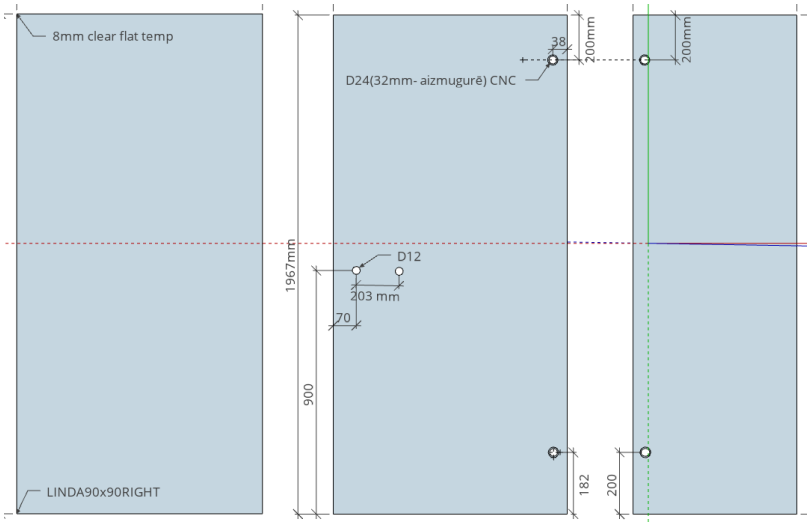

GB	Assembly instruction
S	Monteringsanvisning
N	Monteringsveiledning
DK	Monteringsvejledning
FI	Asennusohje
RU	Инструкция по монтажу
EE	Paigaldusjuhised
LT	Montavimo instrukcijos

	A+B	C	B
800 x 800 x 2000	789 - 804	792 - 810	200
900 x 900 x 2000	889 - 904	892 - 910	300
1000 x 1000 x 2000	989 - 1004	992 - 1010	300
1100 x 1100 x 2000	1089 - 1104	1092 - 1110	400
1200 x 1200 x 2000	1189 - 1204	1192 - 1210	500
1200 x 800 x 2000	1189 - 804	792 - 810	500
1200 x 900 x 2000	1189 - 904	892 - 910	500