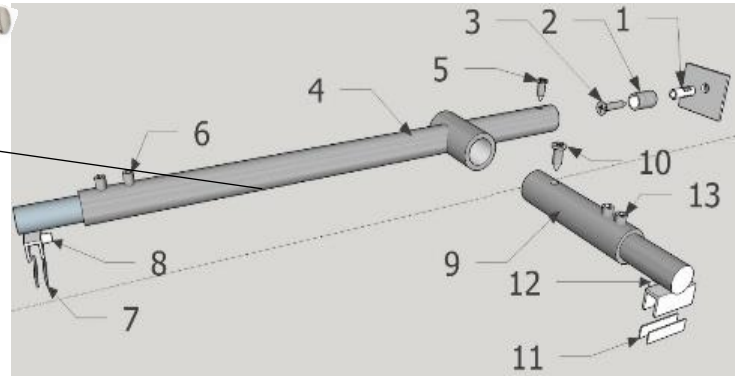

GB	Assembly instruction
S	Monteringsanvisning
N	Monteringsveiledning
DK	Monteringsvejledning
FI	Asennusohje
RU	Инструкция по монтажу
EE	Raigaldusjuhised
LT	Montavimo instrukcijos

	A+B	C	B
700 x 700 x 2000	694 - 700	687 - 692	200
800 x 800 x 2000	794 - 800	787 - 792	200
900 x 900 x 2000	894 - 900	887 - 892	300
1000 x 1000 x 2000	994 - 1000	987 - 992	300
1100 x 1100 x 2000	1094 - 1100	1087 - 1092	400
1200 x 1200 x 2000	1194 - 1200	1187 - 1192	500