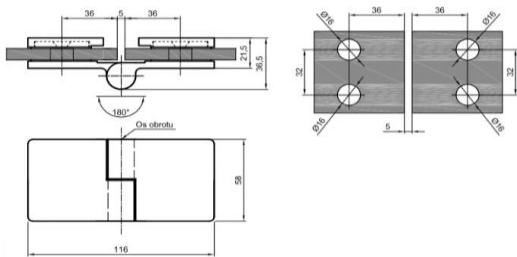

GB	Assembly instruction	
S	Monteringsanvisning	
N	Monteringsveiledning	
DK	Monteringsvejledning	
FI	Asennusohje	
RU	Инструкция по монтажу	
EE	Paigaldusjuhised	
LT	Montavimo instrukcijos	
	A+B	C
600 x 600 x 2000	590 - 600	587 - 592
700 x 700 x 2000	690 - 700	687 - 692
800 x 800 x 2000	790 - 800	787 - 792
900 x 900 x 2000	890 - 900	887 - 892

LEFT

RIGHT

X4

D3,5mm

Grollo
SHOWER ENCLOSURES

phone: +371 20010062 www.grollo.eu info@grollo.eu

Grollo
SHOWER ENCLOSURES

phone: +371 20010062 www.grollo.eu info@grollo.eu