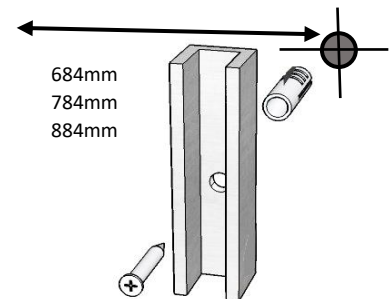

GB	Assembly instruction	
S	Monteringsanvisning	
N	Monteringsveiledning	
DK	Monteringsvejledning	
FI	Asennusohje	
RU	Инструкция по монтажу	
EE	Paigaldusjuhised	
LT	Montavimo instrukcijos	
	A+B	C
600 x 600 x 2000	590 - 600	587 - 592
700 x 700 x 2000	690 - 700	687 - 692
800 x 800 x 2000	790 - 800	787 - 792
900 x 900 x 2000	890 - 900	887 - 892

LEFT

RIGHT

X4

D3,5mm

Grollo
SHOWER ENCLOSURES

phone: +371 20010062 www.grollo.eu info@grollo.eu

Grollo
SHOWER ENCLOSURES

phone: +371 20010062 www.grollo.eu info@grollo.eu