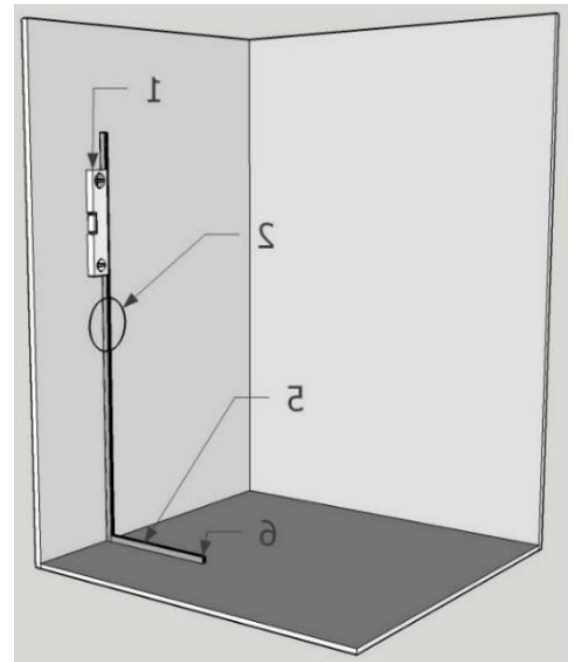

GB	Assembly instruction	
S	Monteringsanvisning	
N	Monteringsveiledning	
DK	Monteringsvejledning	
FI	Asennusohje	
RU	Инструкция по монтажу	
EE	Paigaldusjuhised	
LT	Montavimo instrukcijos	
	A+B	C
600 x 600 x 2000	590 - 600	587 - 592
700 x 700 x 2000	690 - 700	687 - 692
800 x 800 x 2000	790 - 800	787 - 792
900 x 900 x 2000	890 - 900	887 - 892

LEFT

RIGHT

X4

D3,5mm

Grollo
SHOWER ENCLOSURES

phone: +371 20010062 www.grollo.eu info@grollo.eu

Grollo
SHOWER ENCLOSURES

phone: +371 20010062 www.grollo.eu info@grollo.eu