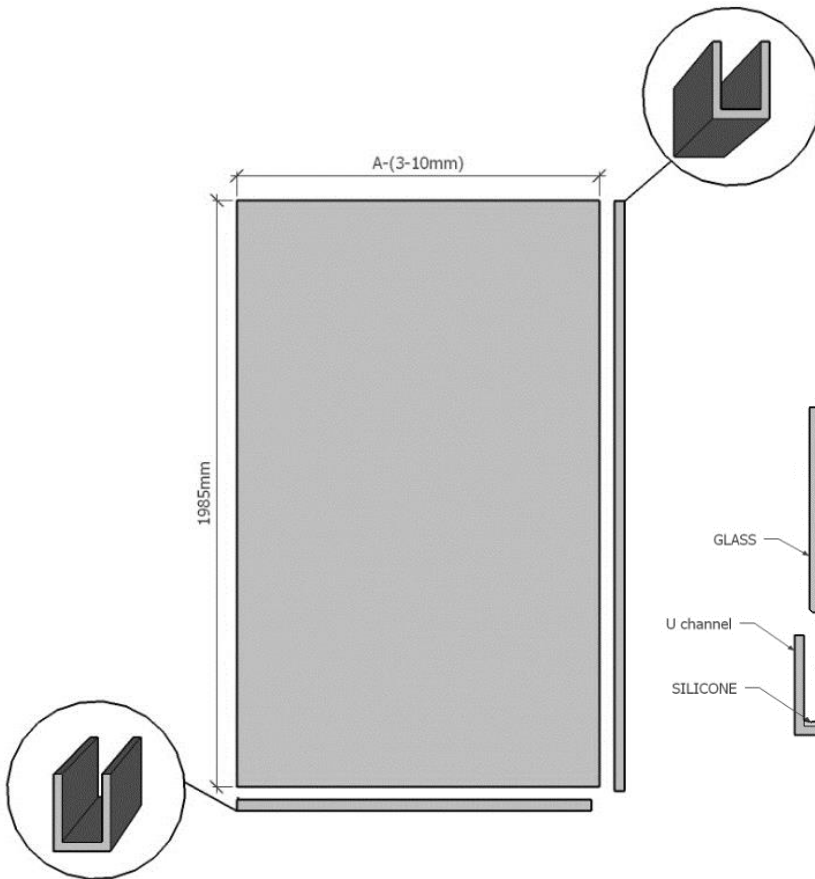

GB	Assembly instruction	
S	Monteringsanvisning	
N	Monteringsveiledning	
DK	Monteringsvejledning	
FI	Asennusohje	
RU	Инструкция по монтажу	
EE	Paigaldusjuhised	
LT	Montavimo instrukcijos	
	A+B	C
600 x 600 x 2000	590 - 600	587 - 592
700 x 700 x 2000	690 - 700	687 - 692
800 x 800 x 2000	790 - 800	787 - 792
900 x 900 x 2000	890 - 900	887 - 892

LEFT

RIGHT

X4

D3,5mm

Grollo
SHOWER ENCLOSURES

phone: +371 20010062 www.grollo.eu info@grollo.eu

Grollo
SHOWER ENCLOSURES

phone: +371 20010062 www.grollo.eu info@grollo.eu