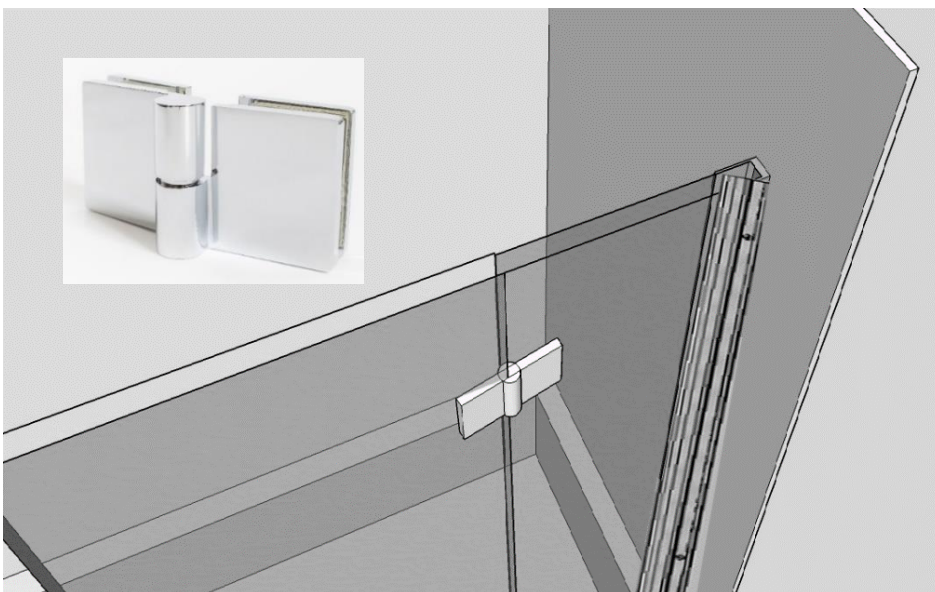

GB	Assembly instruction	
S	Monteringsanvisning	
N	Monteringsveiledning	
DK	Monteringsvejledning	
FI	Asennusohje	
RU	Инструкция по монтажу	
EE	Paigaldusjuhised	
LT	Montavimo instrukcijos	
	A+B	C
600 x 600 x 2000	590 - 600	587 - 592
700 x 700 x 2000	690 - 700	687 - 692
800 x 800 x 2000	790 - 800	787 - 792
900 x 900 x 2000	890 - 900	887 - 892

LEFT

RIGHT

X4

D3,5mm

Grollo
SHOWER ENCLOSURES

phone: +371 20010062 www.grollo.eu info@grollo.eu

Grollo
SHOWER ENCLOSURES

phone: +371 20010062 www.grollo.eu info@grollo.eu