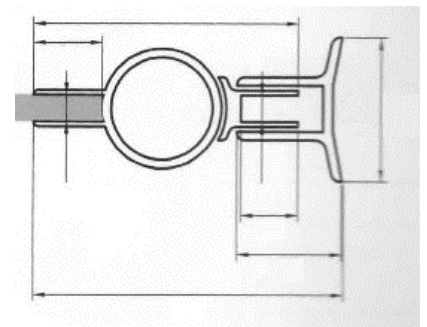

GB	Assembly instruction	
S	Monteringsanvisning	
N	Monteringsveiledning	
DK	Monteringsvejledning	
FI	Asennusohje	
RU	Инструкция по монтажу	
EE	Paigaldusjuhised	
LT	Montavimo instrukcijos	
	A+B	C
600 x 600 x 2000	590 - 600	587 - 592
700 x 700 x 2000	690 - 700	687 - 692
800 x 800 x 2000	790 - 800	787 - 792
900 x 900 x 2000	890 - 900	887 - 892

LEFT

RIGHT

X4

D3,5mm

Grollo
SHOWER ENCLOSURES

phone: +371 20010062 www.grollo.eu info@grollo.eu

Grollo
SHOWER ENCLOSURES

phone: +371 20010062 www.grollo.eu info@grollo.eu