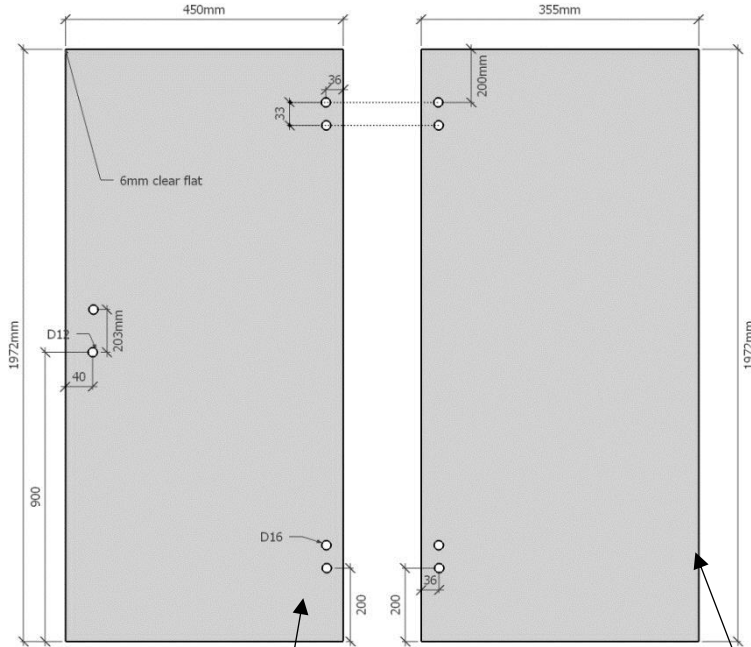

GB	Assembly instruction	
S	Monteringsanvisning	
N	Monteringsveiledning	
DK	Monteringsvejledning	
FI	Asennusohje	
RU	Инструкция по монтажу	
EE	Paigaldusjuhised	
LT	Montavimo instrukcijos	
	A+B	C
600 x 600 x 2000	590 - 600	587 - 592
700 x 700 x 2000	690 - 700	687 - 692
800 x 800 x 2000	790 - 800	787 - 792
900 x 900 x 2000	890 - 900	887 - 892

LEFT

RIGHT

X4

D3,5mm

Grollo
SHOWER ENCLOSURES

phone: +371 20010062 www.grollo.eu info@grollo.eu

Grollo
SHOWER ENCLOSURES

phone: +371 20010062 www.grollo.eu info@grollo.eu