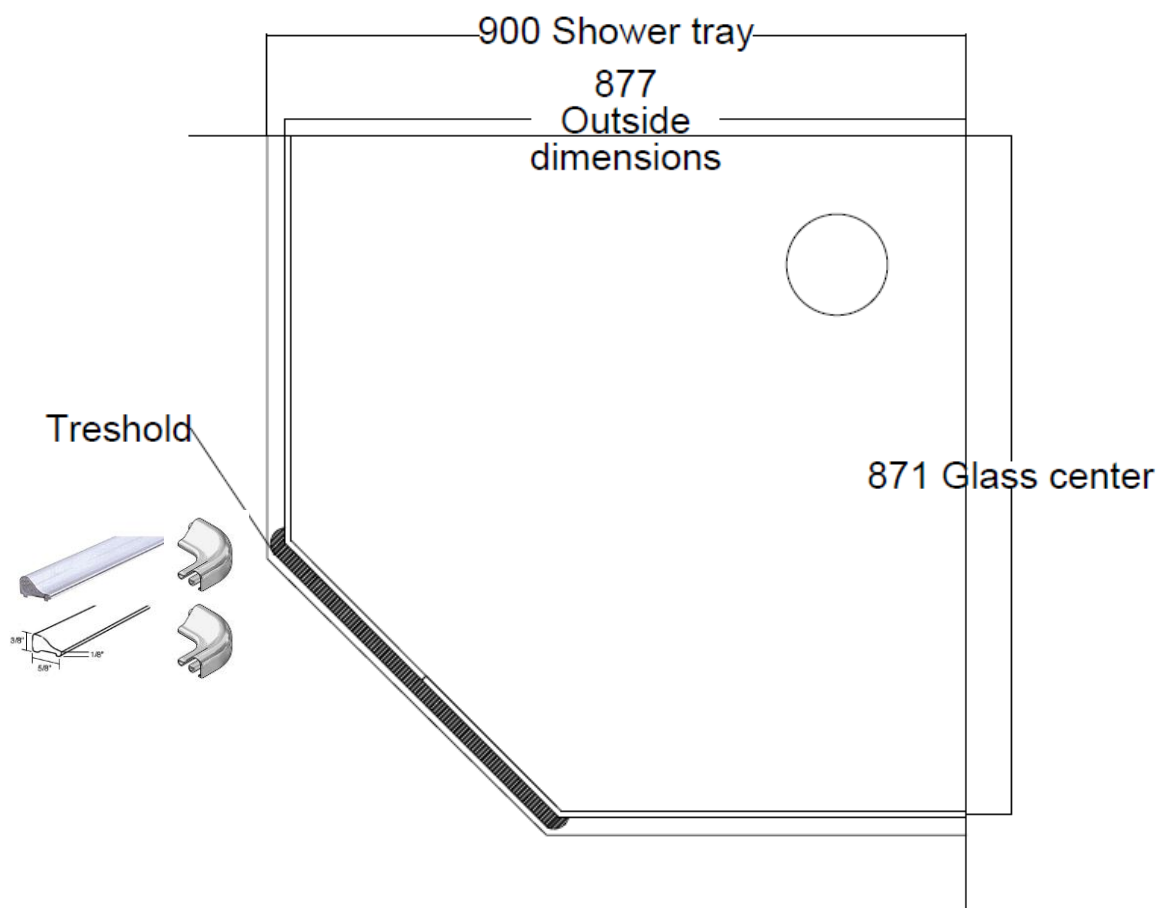

GB	Assembly instruction		
S	Monteringsanvisning		
N	Monteringsveiledning		
DK	Monteringsvejledning		
FI	Asennusohje		
RU	Инструкция по монтажу		
EE	Paigaldusjuhised		
LT	Montavimo instrukcijos		
	C	A	B
800 x 800 x 2000	777	490 – 495	425 – 430
900 x 900 x 2000	877	490 – 495	525 – 530
1000 x 1000 x 2000	977	590 – 595	555 – 560
1100 x 1100 x 2000	1077	590 – 595	655 – 660