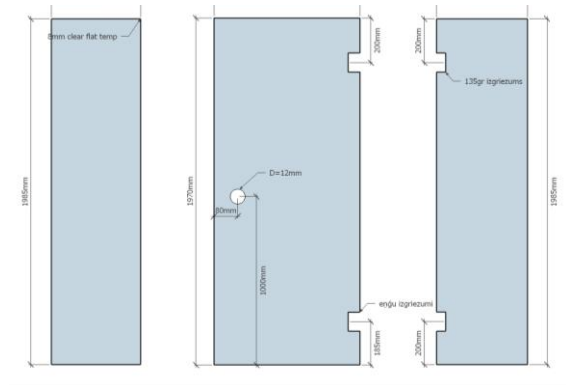

GB	Assembly instruction		
S	Monteringsanvisning		
N	Monteringsveiledning		
DK	Monteringsvejledning		
FI	Asennusohje		
RU	Инструкция по монтажу		
EE	Paigaldusjuhised		
LT	Montavimo instrukcijos		
	C	A	B
800 x 800 x 2000	777	490 – 495	425 – 430
900 x 900 x 2000	877	490 – 495	525 – 530
1000 x 1000 x 2000	977	590 – 595	555 – 560
1100 x 1100 x 2000	1077	590 – 595	655 – 660