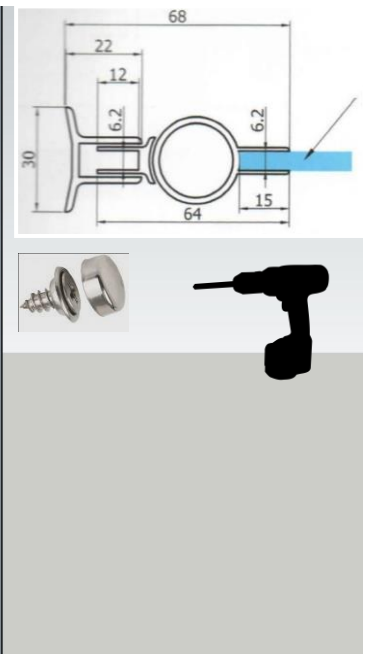

GB	Assembly instruction
S	Monteringsanvisning
N	Monteringsveiledning
DK	Monteringsvejledning
FI	Asennusohje
RU	Инструкция по монтажу
EE	Paigaldusjuhised
LT	Montavimo instrukcijos

900 x 900 x 2000	873 - 878
------------------	-----------