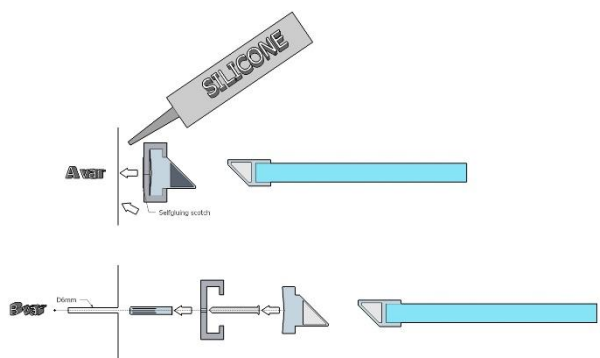

<b>GB</b>	<b>Assembly instruction</b>
<b>S</b>	<b>Monteringsanvisning</b>
<b>N</b>	<b>Monteringsveiledning</b>
<b>DK</b>	<b>Monteringsvejledning</b>
<b>FI</b>	<b>Asennusohje</b>
<b>RU</b>	<b>Инструкция по монтажу</b>
<b>EE</b>	<b>Raigaldusjuhised</b>
<b>LT</b>	<b>Montavimo instrukcijos</b>
	<b>A</b>
700 x 2000	698 – 703
800 x 2000	798 – 803
900 x 2000	898 - 903
1000 x 2000	998 - 1003

24 h

**Grollo**  
SHOWER ENCLOSURES

phone: +371 20010062 [www.grollo.eu](http://www.grollo.eu) [info@grollo.eu](mailto:info@grollo.eu)