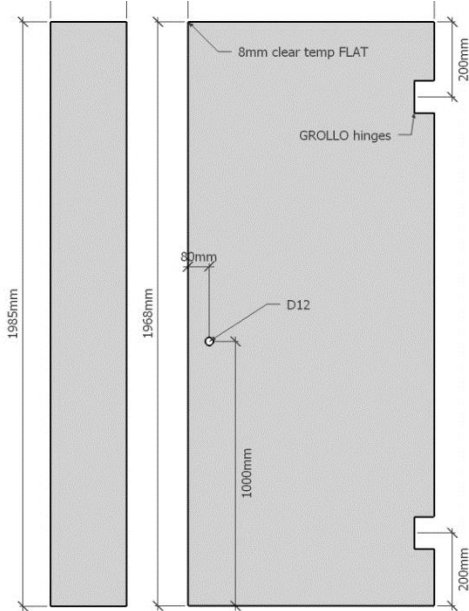

GB	Assembly instruction	
S	Monteringsanvisning	
N	Monteringsveiledning	
DK	Monteringsvejledning	
FI	Asennusohje	
RU	Инструкция по монтажу	
EE	Paigaldusjuhised	
LT	Montavimo instrukcijos	
	A	B
700 x 2000	698 – 703	200
800 x 2000	798 – 803	200
900 x 2000	898 – 903	300
1000 x 2000	998 – 1003	300
1100 x 2000	1098 – 1103	400
1200 x 2000	1198 - 1203	500