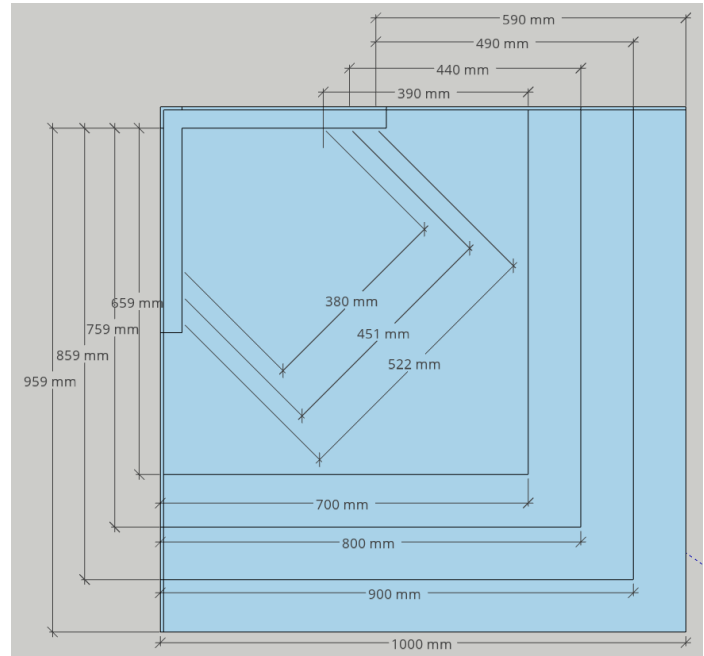

GB	Assembly instruction
S	Monteringsanvisning
N	Monteringsveiledning
DK	Monteringsvejledning
FI	Asennusohje
RU	Инструкция по монтажу
EE	Raigaldusjuhised
LT	Montavimo instrukcijos

	A+B	B
700 x 700 x 2000	680 – 700	370
800 x 800 x 2000	780 – 800	420
900 x 900 x 2000	880 – 900	470
1000 x 1000 x 2000	980 - 1000	520