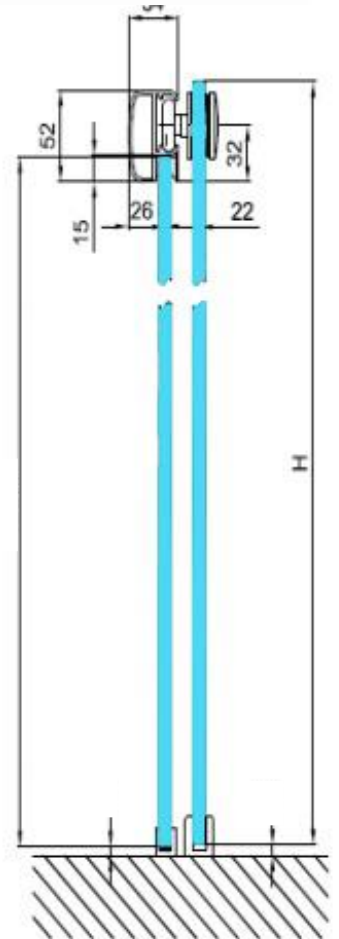

GB	Assembly instruction	
S	Monteringsanvisning	
N	Monteringsveiledning	
DK	Monteringsvejledning	
FI	Asennusohje	
RU	Инструкция по монтажу	
EE	Paigaldusjuhised	
LT	Montavimo instrukcijos	
	<b>A</b>	<b>B</b>
1000 x 2000	980-1000	520
1100 x 2000	1080-1100	570
1200 x 2000	1180-1200	620
1300 x 2000	1280-1300	670
1400 x 2000	1380-1400	720
1500 x 2000	1480-1500	770

**Grollo**  
SHOWER ENCLOSURES

phone: +371 20010062 [www.grollo.eu](http://www.grollo.eu) [info@grollo.eu](mailto:info@grollo.eu)