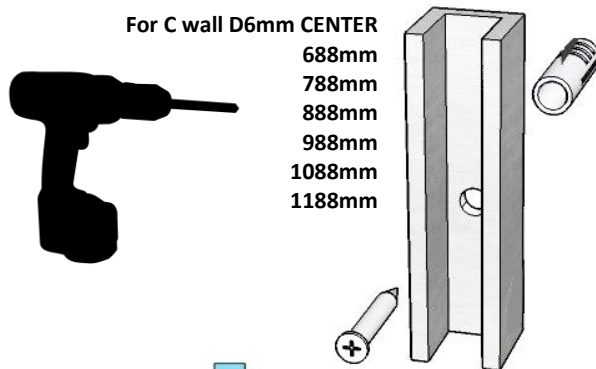

GB	Assembly instruction
S	Monteringsanvisning
N	Monteringsveiledning
DK	Monteringsvejledning
FI	Asennusohje
RU	Инструкция по монтажу
EE	Paigaldusjuhised
LT	Montavimo instrukcijos

	A+B	C	B
800 x 800 x 2000	794 - 800	787 - 792	200
900 x 900 x 2000	894 - 900	887 - 892	300
1000 x 1000 x 2000	994 - 1000	987 - 992	300
1100 x 1100 x 2000	1094 - 1100	1087 - 1092	400
1200 x 1200 x 2000	1194 - 1200	1187 - 1192	500
1200 x 80 x 2000	1194 - 1200	787 - 792	500