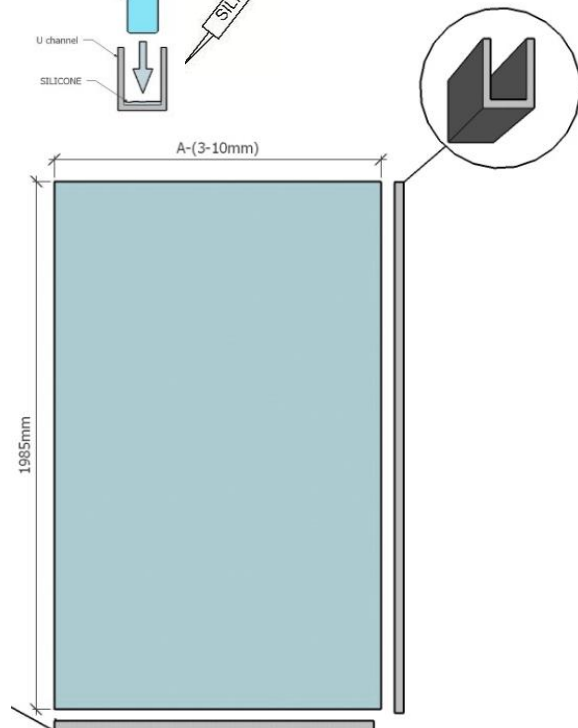

GB	Assembly instruction
S	Monteringsanvisning
N	Monteringsveiledning
DK	Monteringsvejledning
FI	Asennusohje
RU	Инструкция по монтажу
EE	Paigaldusjuhised
LT	Montavimo instrukcijos

	A+B	C	B
800 x 800 x 2000	794 - 800	787 - 792	200
900 x 900 x 2000	894 - 900	887 - 892	300
1000 x 1000 x 2000	994 - 1000	987 - 992	300
1100 x 1100 x 2000	1094 - 1100	1087 - 1092	400
1200 x 1200 x 2000	1194 - 1200	1187 - 1192	500
1200 x 80 x 2000	1194 - 1200	787 - 792	500