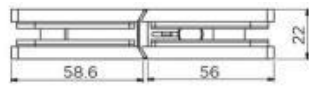

GB	Assembly instruction
S	Monteringsanvisning
N	Monteringsveiledning
DK	Monteringsvejledning
FI	Asennusohje
RU	Инструкция по монтажу
EE	Paigaldusjuhised
LT	Montavimo instrukcijos

	A+B	C	B
800 x 800 x 2000	794 - 800	787 - 792	200
900 x 900 x 2000	894 - 900	887 - 892	300
1000 x 1000 x 2000	994 - 1000	987 - 992	300
1100 x 1100 x 2000	1094 - 1100	1087 - 1092	400
1200 x 1200 x 2000	1194 - 1200	1187 - 1192	500
1200 x 80 x 2000	1194 - 1200	787 - 792	500