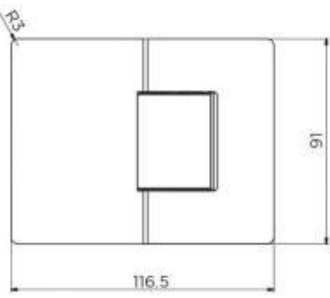

GB	Assembly instruction
S	Monteringsanvisning
N	Monteringsveiledning
DK	Monteringsvejledning
FI	Asennusohje
RU	Инструкция по монтажу
EE	Paigaldusjuhised
LT	Montavimo instrukcijos

	A+B	C	B
800 x 800 x 2000	794 - 800	787 - 792	200
900 x 900 x 2000	894 - 900	887 - 892	300
1000 x 1000 x 2000	994 - 1000	987 - 992	300
1100 x 1100 x 2000	1094 - 1100	1087 - 1092	400
1200 x 1200 x 2000	1194 - 1200	1187 - 1192	500
1200 x 80 x 2000	1194 - 1200	787 - 792	500