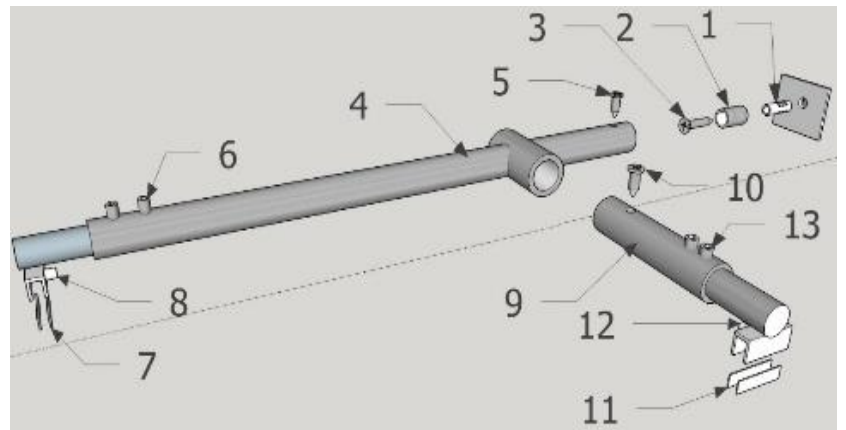

GB	Assembly instruction
S	Monteringsanvisning
N	Monteringsveiledning
DK	Monteringsvejledning
FI	Asennusohje
RU	Инструкция по монтажу
EE	Paigaldusjuhised
LT	Montavimo instrukcijos

	A+B	C	B
800 x 800 x 2000	794 - 800	787 - 792	200
900 x 900 x 2000	894 - 900	887 - 892	300
1000 x 1000 x 2000	994 - 1000	987 - 992	300
1100 x 1100 x 2000	1094 - 1100	1087 - 1092	400
1200 x 1200 x 2000	1194 - 1200	1187 - 1192	500
1200 x 80 x 2000	1194 - 1200	787 - 792	500