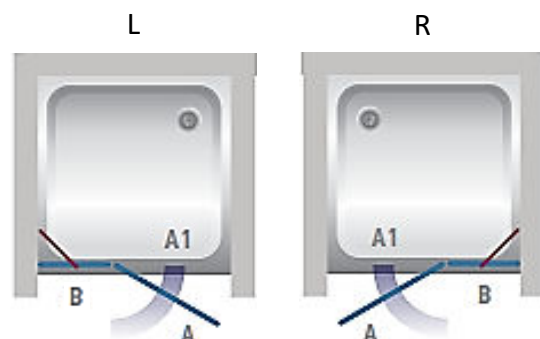

ADELE PLUS

Shower door installation instructions

1.		MF-42/8-ER	1
2.		400211PS-013	1
3.		R1653308	1
4.		3,5x35 SK1SET; Ø 6	5+5
5.		PAL-01	1
6.		PAL-01B	1
7.		GC-2032	1
8.		MF-43MAGN	1
9.		SC-ALU8X9NEW	1
10.		SC-SL-UZL180R	1
11.		SU45CH + SK2SET1	1
12.		LUX - CH - 2856G	1
13.		M981R - 180CH / M981L - 180CH	2
14.		8 mm Safety Glass	1
15.		8 mm Safety Glass	1

	A + B	B
700 x 2000	698-703	200
800 x 2000	798-803	200
900 x 2000	898-903	300
1000 x 2000	998-1003	300
1100 x 2000	1098-1103	400
1200 x 2000	1198-1203	500

RIGHT

LEFT