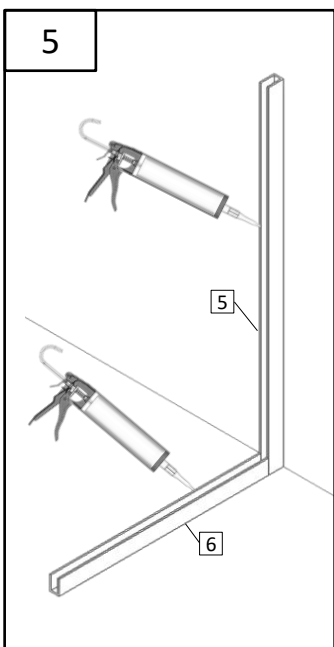

ADELE PLUS

Shower door installation instructions

1.		MF-42/8-ER	1
2.		400211PS-013	1
3.		R1653308	1
4.		3,5x35 SK1SET; Ø 6	5+5
5.		PAL-01	1
6.		PAL-01B	1
7.		GC-2032	1
8.		MF-43MAGN	1
9.		SC-ALU8X9NEW	1
10.		SC-SL-UZL180R	1
11.		SU45CH + SK2SET1	1
12.		LUX - CH - 2856G	1
13.		M981R - 180CH / M981L - 180CH	2
14.		8 mm Safety Glass	1
15.		8 mm Safety Glass	1

	A + B	B
700 x 2000	698-703	200
800 x 2000	798-803	200
900 x 2000	898-903	300
1000 x 2000	998-1003	300
1100 x 2000	1098-1103	400
1200 x 2000	1198-1203	500

RIGHT

LEFT