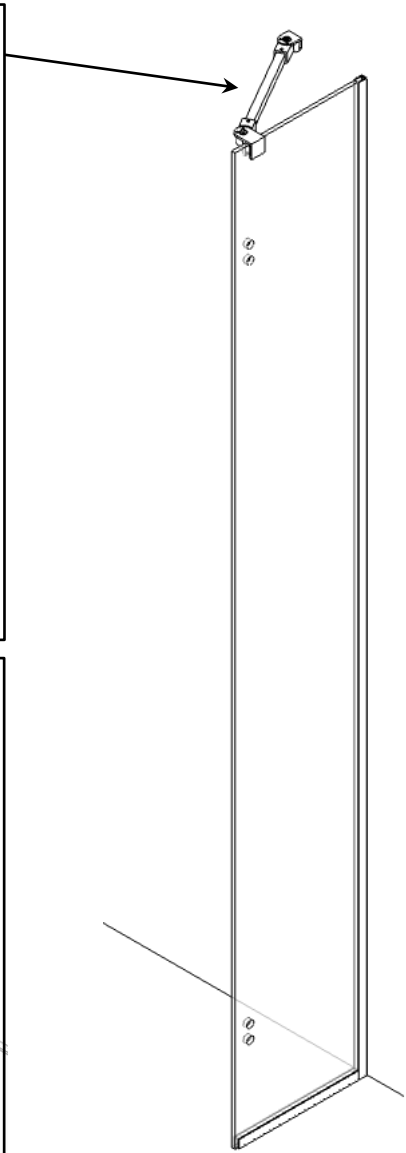

ADELE PLUS

Shower door installation instructions

1.		MF-42/8-ER	1
2.		400211PS-013	1
3.		R1653308	1
4.		3,5x35 SK1SET; Ø 6	5+5
5.		PAL-01	1
6.		PAL-01B	1
7.		GC-2032	1
8.		MF-43MAGN	1
9.		SC-ALU8X9NEW	1
10.		SC-SL-UZL180R	1
11.		SU45CH + SK2SET1	1
12.		LUX - CH - 2856G	1
13.		M981R - 180CH / M981L - 180CH	2
14.		8 mm Safety Glass	1
15.		8 mm Safety Glass	1

	A + B	B
700 x 2000	698-703	200
800 x 2000	798-803	200
900 x 2000	898-903	300
1000 x 2000	998-1003	300
1100 x 2000	1098-1103	400
1200 x 2000	1198-1203	500

RIGHT

LEFT