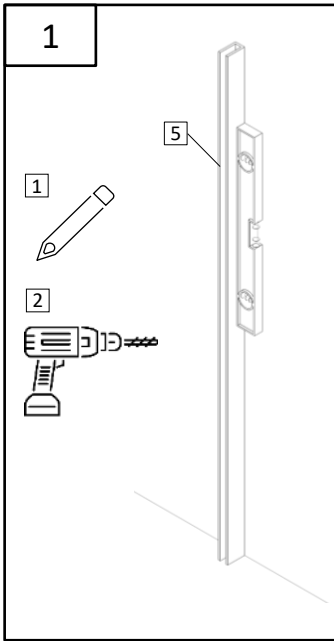

ADELE PLUS

Shower door installation instructions

1.		MF-42/8-ER	1
2.		400211PS-013	1
3.		R1653308	1
4.		3,5x35 SK1SET; Ø 6	5+5
5.		PAL-01	1
6.		PAL-01B	1
7.		GC-2032	1
8.		MF-43MAGN	1
9.		SC-ALU8X9NEW	1
10.		SC-SL-UZL180R	1
11.		SU45CH + SK2SET1	1
12.		LUX - CH - 2856G	1
13.		M981R - 180CH / M981L - 180CH	2
14.		8 mm Safety Glass	1
15.		8 mm Safety Glass	1

	A + B	B
700 x 2000	698-703	200
800 x 2000	798-803	200
900 x 2000	898-903	300
1000 x 2000	998-1003	300
1100 x 2000	1098-1103	400
1200 x 2000	1198-1203	500

RIGHT

LEFT