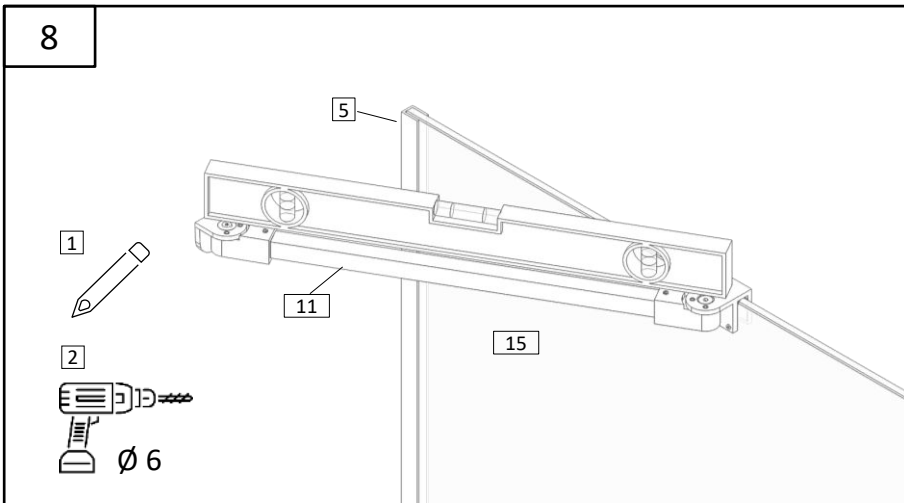

ADELE PLUS

Shower door installation instructions

1.		MF-42/8-ER	1
2.		400211PS-013	1
3.		R1653308	1
4.		3,5x35 SK1SET; Ø 6	5+5
5.		PAL-01	1
6.		PAL-01B	1
7.		GC-2032	1
8.		MF-43MAGN	1
9.		SC-ALU8X9NEW	1
10.		SC-SL-UZL180R	1
11.		SU45CH + SK2SET1	1
12.		LUX - CH - 2856G	1
13.		M981R - 180CH / M981L - 180CH	2
14.		8 mm Safety Glass	1
15.		8 mm Safety Glass	1

	A + B	B
700 x 2000	698-703	200
800 x 2000	798-803	200
900 x 2000	898-903	300
1000 x 2000	998-1003	300
1100 x 2000	1098-1103	400
1200 x 2000	1198-1203	500

RIGHT

LEFT