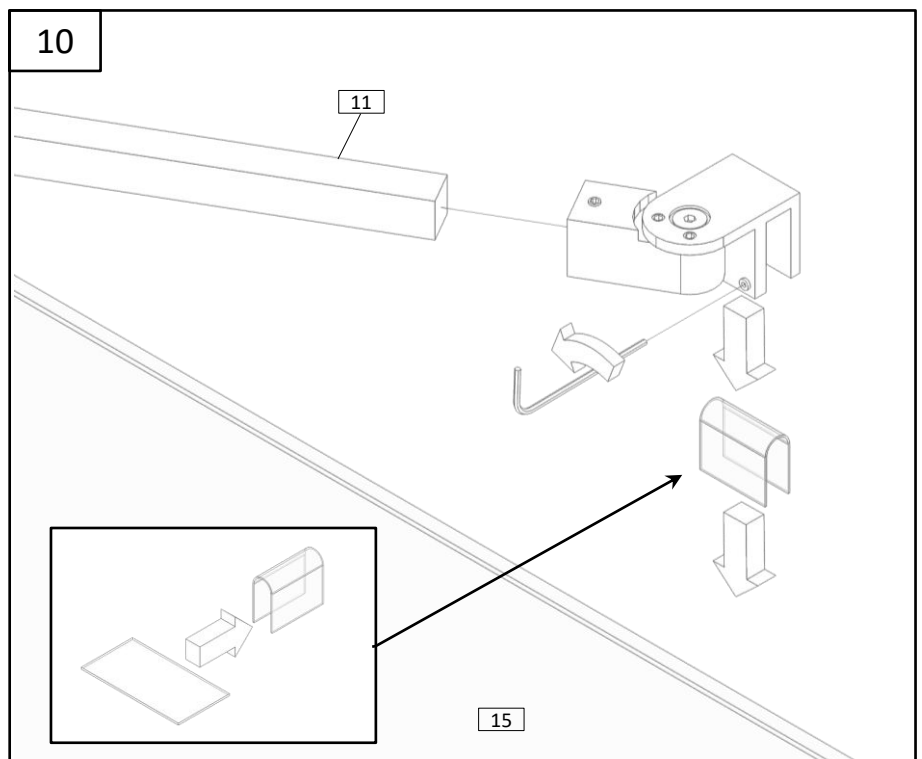

ADELE PLUS

Shower door installation instructions

1.		MF-42/8-ER	1
2.		400211PS-013	1
3.		R1653308	1
4.		3,5x35 SK1SET; Ø 6	5+5
5.		PAL-01	1
6.		PAL-01B	1
7.		GC-2032	1
8.		MF-43MAGN	1
9.		SC-ALU8X9NEW	1
10.		SC-SL-UZL180R	1
11.		SU45CH + SK2SET1	1
12.		LUX - CH - 2856G	1
13.		M981R - 180CH / M981L - 180CH	2
14.		8 mm Safety Glass	1
15.		8 mm Safety Glass	1

	A + B	B
700 x 2000	698-703	200
800 x 2000	798-803	200
900 x 2000	898-903	300
1000 x 2000	998-1003	300
1100 x 2000	1098-1103	400
1200 x 2000	1198-1203	500

RIGHT

LEFT