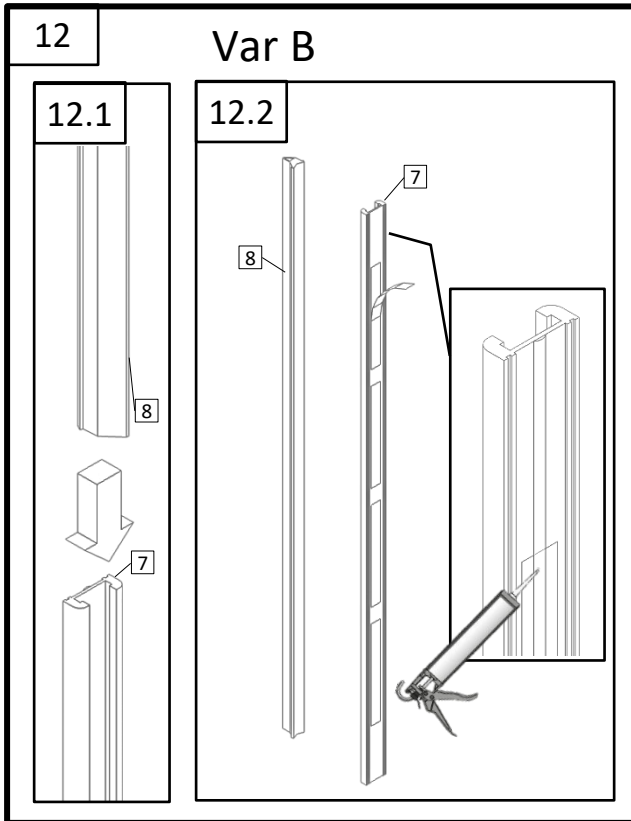

ADELE PLUS

Shower door installation instructions

1.		MF-42/8-ER	1
2.		400211PS-013	1
3.		R1653308	1
4.		3,5x35 SK1SET; Ø 6	5+5
5.		PAL-01	1
6.		PAL-01B	1
7.		GC-2032	1
8.		MF-43MAGN	1
9.		SC-ALU8X9NEW	1
10.		SC-SL-UZL180R	1
11.		SU45CH + SK2SET1	1
12.		LUX - CH - 2856G	1
13.		M981R - 180CH / M981L - 180CH	2
14.		8 mm Safety Glass	1
15.		8 mm Safety Glass	1

	A + B	B
700 x 2000	698-703	200
800 x 2000	798-803	200
900 x 2000	898-903	300
1000 x 2000	998-1003	300
1100 x 2000	1098-1103	400
1200 x 2000	1198-1203	500

RIGHT

LEFT