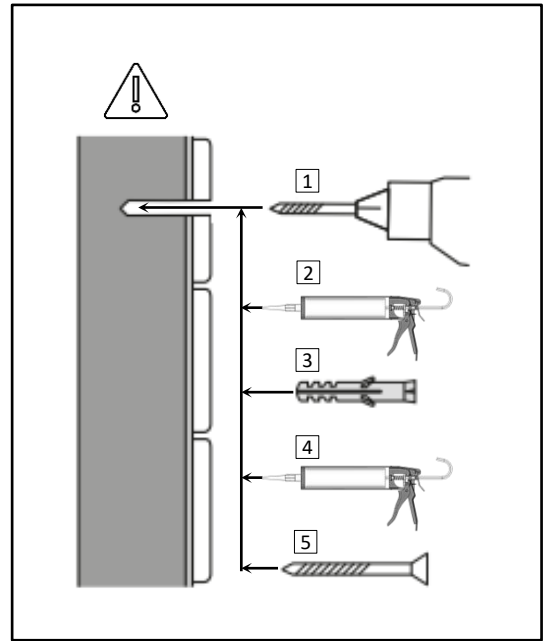

ADELE PLUS

Shower door installation instructions

1.		MF-42/8-ER	1
2.		400211PS-013	1
3.		R1653308	1
4.		3,5x35 SK1SET; Ø 6	5+5
5.		PAL-01	1
6.		PAL-01B	1
7.		GC-2032	1
8.		MF-43MAGN	1
9.		SC-ALU8X9NEW	1
10.		SC-SL-UZL180R	1
11.		SU45CH + SK2SET1	1
12.		LUX - CH - 2856G	1
13.		M981R - 180CH / M981L - 180CH	2
14.		8 mm Safety Glass	1
15.		8 mm Safety Glass	1

	A + B	B
700 x 2000	698-703	200
800 x 2000	798-803	200
900 x 2000	898-903	300
1000 x 2000	998-1003	300
1100 x 2000	1098-1103	400
1200 x 2000	1198-1203	500

RIGHT

LEFT