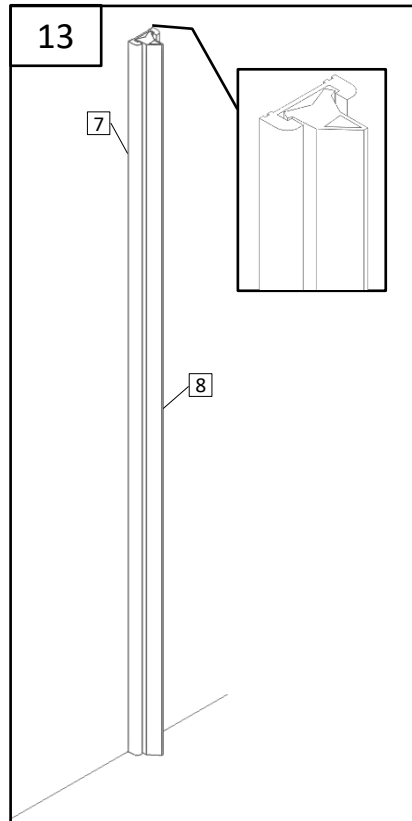

ADELE PLUS

Shower door installation instructions

1.		MF-42/8-ER	1
2.		400211PS-013	1
3.		R1653308	1
4.		3,5x35 SK1SET; Ø 6	5+5
5.		PAL-01	1
6.		PAL-01B	1
7.		GC-2032	1
8.		MF-43MAGN	1
9.		SC-ALU8X9NEW	1
10.		SC-SL-UZL180R	1
11.		SU45CH + SK2SET1	1
12.		LUX - CH - 2856G	1
13.		M981R - 180CH / M981L - 180CH	2
14.		8 mm Safety Glass	1
15.		8 mm Safety Glass	1

	A + B	B
700 x 2000	698-703	200
800 x 2000	798-803	200
900 x 2000	898-903	300
1000 x 2000	998-1003	300
1100 x 2000	1098-1103	400
1200 x 2000	1198-1203	500

RIGHT

LEFT