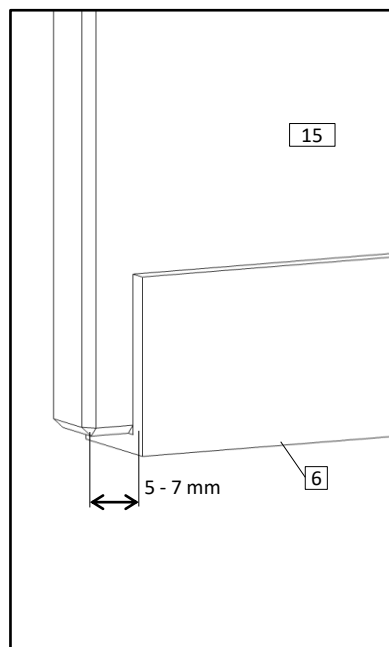

ADELE PLUS

Shower door installation instructions

1.		MF-42/8-ER	1
2.		400211PS-013	1
3.		R1653308	1
4.		3,5x35 SK1SET; Ø 6	5+5
5.		PAL-01	1
6.		PAL-01B	1
7.		GC-2032	1
8.		MF-43MAGN	1
9.		SC-ALU8X9NEW	1
10.		SC-SL-UZL180R	1
11.		SU45CH + SK2SET1	1
12.		LUX - CH - 2856G	1
13.		M981R - 180CH / M981L - 180CH	2
14.		8 mm Safety Glass	1
15.		8 mm Safety Glass	1

	A + B	B
700 x 2000	698-703	200
800 x 2000	798-803	200
900 x 2000	898-903	300
1000 x 2000	998-1003	300
1100 x 2000	1098-1103	400
1200 x 2000	1198-1203	500

RIGHT

LEFT