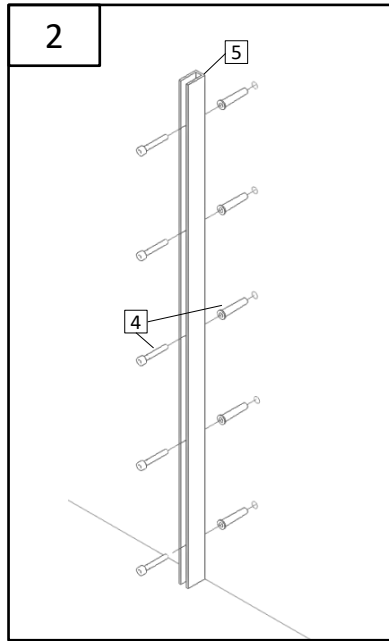

ADELE PLUS

Shower door installation instructions

1.		MF-42/8-ER	1
2.		400211PS-013	1
3.		R1653308	1
4.		3,5x35 SK1SET; Ø 6	5+5
5.		PAL-01	1
6.		PAL-01B	1
7.		GC-2032	1
8.		MF-43MAGN	1
9.		SC-ALU8X9NEW	1
10.		SC-SL-UZL180R	1
11.		SU45CH + SK2SET1	1
12.		LUX - CH - 2856G	1
13.		M981R - 180CH / M981L - 180CH	2
14.		8 mm Safety Glass	1
15.		8 mm Safety Glass	1

	A + B	B
700 x 2000	698-703	200
800 x 2000	798-803	200
900 x 2000	898-903	300
1000 x 2000	998-1003	300
1100 x 2000	1098-1103	400
1200 x 2000	1198-1203	500

RIGHT

LEFT