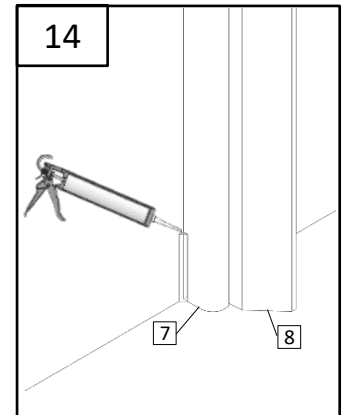

ADELE PLUS

Shower door installation instructions

1.		MF-42/8-ER	1
2.		400211PS-013	1
3.		R1653308	1
4.		3,5x35 SK1SET; Ø 6	5+5
5.		PAL-01	1
6.		PAL-01B	1
7.		GC-2032	1
8.		MF-43MAGN	1
9.		SC-ALU8X9NEW	1
10.		SC-SL-UZL180R	1
11.		SU45CH + SK2SET1	1
12.		LUX - CH - 2856G	1
13.		M981R - 180CH / M981L - 180CH	2
14.		8 mm Safety Glass	1
15.		8 mm Safety Glass	1

	A + B	B
700 x 2000	698-703	200
800 x 2000	798-803	200
900 x 2000	898-903	300
1000 x 2000	998-1003	300
1100 x 2000	1098-1103	400
1200 x 2000	1198-1203	500

RIGHT

LEFT