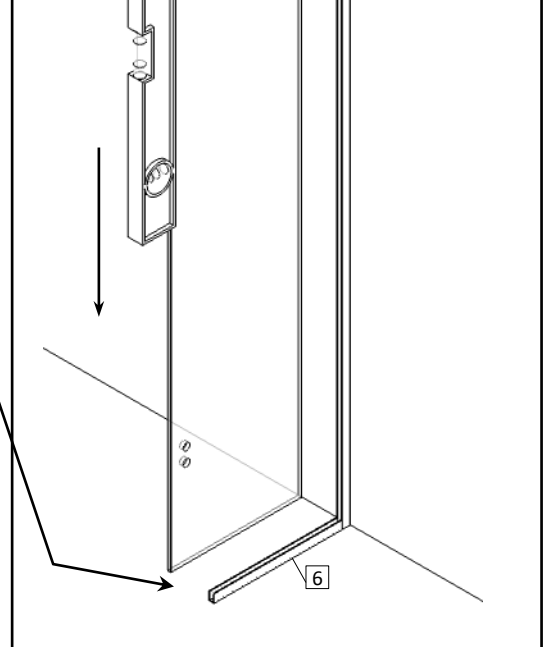

ADELE PLUS

Shower door installation instructions

1.		MF-42/8-ER	1
2.		400211PS-013	1
3.		R1653308	1
4.		3,5x35 SK1SET; Ø 6	5+5
5.		PAL-01	1
6.		PAL-01B	1
7.		GC-2032	1
8.		MF-43MAGN	1
9.		SC-ALU8X9NEW	1
10.		SC-SL-UZL180R	1
11.		SU45CH + SK2SET1	1
12.		LUX - CH - 2856G	1
13.		M981R - 180CH / M981L - 180CH	2
14.		8 mm Safety Glass	1
15.		8 mm Safety Glass	1

	A + B	B
700 x 2000	698-703	200
800 x 2000	798-803	200
900 x 2000	898-903	300
1000 x 2000	998-1003	300
1100 x 2000	1098-1103	400
1200 x 2000	1198-1203	500

RIGHT

LEFT