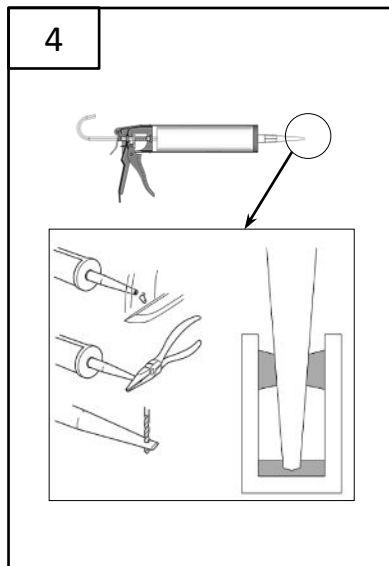

ADELE PLUS

Shower door installation instructions

1.		MF-42/8-ER	1
2.		400211PS-013	1
3.		R1653308	1
4.		3,5x35 SK1SET; Ø 6	5+5
5.		PAL-01	1
6.		PAL-01B	1
7.		GC-2032	1
8.		MF-43MAGN	1
9.		SC-ALU8X9NEW	1
10.		SC-SL-UZL180R	1
11.		SU45CH + SK2SET1	1
12.		LUX - CH - 2856G	1
13.		M981R - 180CH / M981L - 180CH	2
14.		8 mm Safety Glass	1
15.		8 mm Safety Glass	1

	A + B	B
700 x 2000	698-703	200
800 x 2000	798-803	200
900 x 2000	898-903	300
1000 x 2000	998-1003	300
1100 x 2000	1098-1103	400
1200 x 2000	1198-1203	500

RIGHT

LEFT