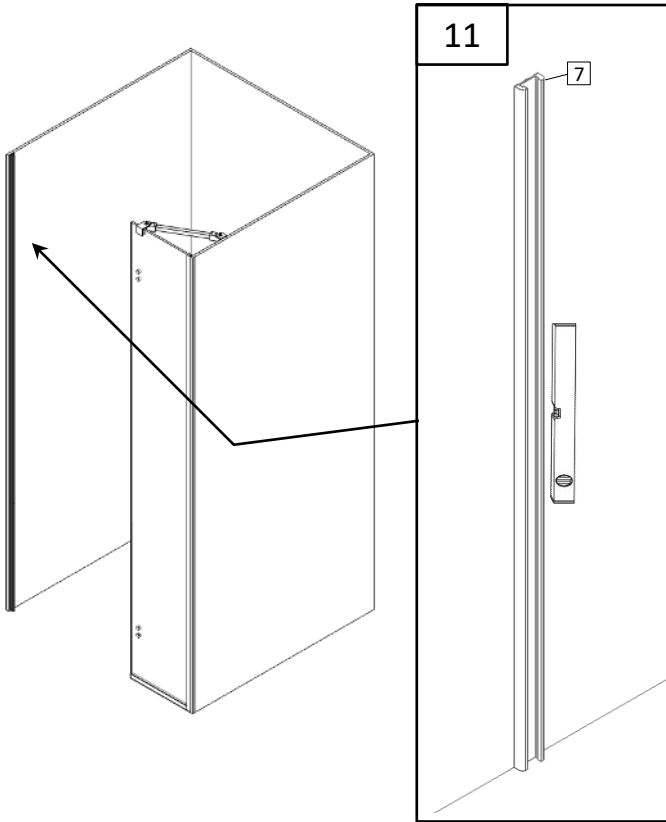

ADELE PLUS

Shower door installation instructions

1.		MF-42/8-ER	1
2.		400211PS-013	1
3.		R1653308	1
4.		3,5x35 SK1SET; Ø 6	5+5
5.		PAL-01	1
6.		PAL-01B	1
7.		GC-2032	1
8.		MF-43MAGN	1
9.		SC-ALU8X9NEW	1
10.		SC-SL-UZL180R	1
11.		SU45CH + SK2SET1	1
12.		LUX - CH - 2856G	1
13.		M981R - 180CH / M981L - 180CH	2
14.		8 mm Safety Glass	1
15.		8 mm Safety Glass	1

	A + B	B
700 x 2000	698-703	200
800 x 2000	798-803	200
900 x 2000	898-903	300
1000 x 2000	998-1003	300
1100 x 2000	1098-1103	400
1200 x 2000	1198-1203	500

RIGHT

LEFT