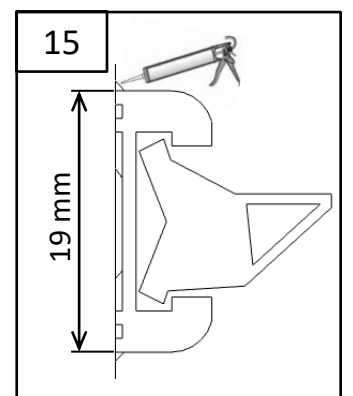

ADELE PLUS

Shower door installation instructions

1.		MF-42/8-ER	1
2.		400211PS-013	1
3.		R1653308	1
4.		3,5x35 SK1SET; Ø 6	5+5
5.		PAL-01	1
6.		PAL-01B	1
7.		GC-2032	1
8.		MF-43MAGN	1
9.		SC-ALU8X9NEW	1
10.		SC-SL-UZL180R	1
11.		SU45CH + SK2SET1	1
12.		LUX - CH - 2856G	1
13.		M981R - 180CH / M981L - 180CH	2
14.		8 mm Safety Glass	1
15.		8 mm Safety Glass	1

	A + B	B
700 x 2000	698-703	200
800 x 2000	798-803	200
900 x 2000	898-903	300
1000 x 2000	998-1003	300
1100 x 2000	1098-1103	400
1200 x 2000	1198-1203	500

RIGHT

LEFT