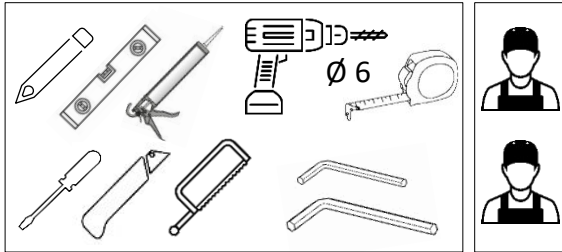

ADELE PLUS

Shower door installation instructions

1.		MF-42/8-ER	1
2.		400211PS-013	1
3.		R1653308	1
4.		3,5x35 SK1SET; Ø 6	5+5
5.		PAL-01	1
6.		PAL-01B	1
7.		GC-2032	1
8.		MF-43MAGN	1
9.		SC-ALU8X9NEW	1
10.		SC-SL-UZL180R	1
11.		SU45CH + SK2SET1	1
12.		LUX - CH - 2856G	1
13.		M981R - 180CH / M981L - 180CH	2
14.		8 mm Safety Glass	1
15.		8 mm Safety Glass	1

	A + B	B
700 x 2000	698-703	200
800 x 2000	798-803	200
900 x 2000	898-903	300
1000 x 2000	998-1003	300
1100 x 2000	1098-1103	400
1200 x 2000	1198-1203	500

RIGHT

LEFT