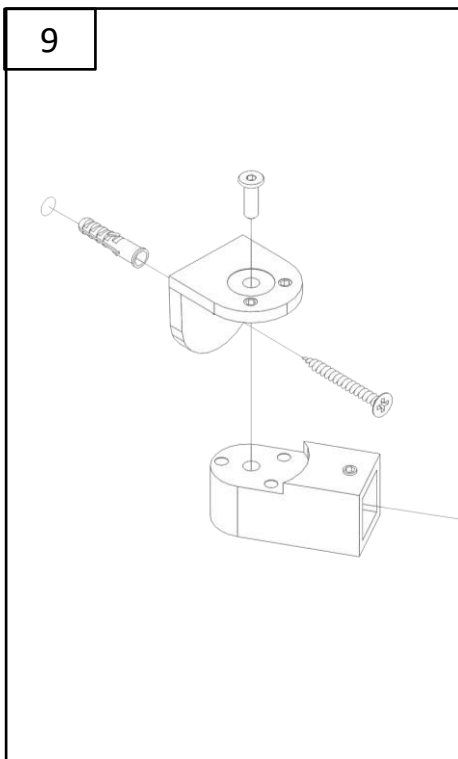

ADELE PLUS

Shower door installation instructions

1.		MF-42/8-ER	1
2.		400211PS-013	1
3.		R1653308	1
4.		3,5x35 SK1SET; Ø 6	5+5
5.		PAL-01	1
6.		PAL-01B	1
7.		GC-2032	1
8.		MF-43MAGN	1
9.		SC-ALU8X9NEW	1
10.		SC-SL-UZL180R	1
11.		SU45CH + SK2SET1	1
12.		LUX - CH - 2856G	1
13.		M981R - 180CH / M981L - 180CH	2
14.		8 mm Safety Glass	1
15.		8 mm Safety Glass	1

	A + B	B
700 x 2000	698-703	200
800 x 2000	798-803	200
900 x 2000	898-903	300
1000 x 2000	998-1003	300
1100 x 2000	1098-1103	400
1200 x 2000	1198-1203	500

RIGHT

LEFT