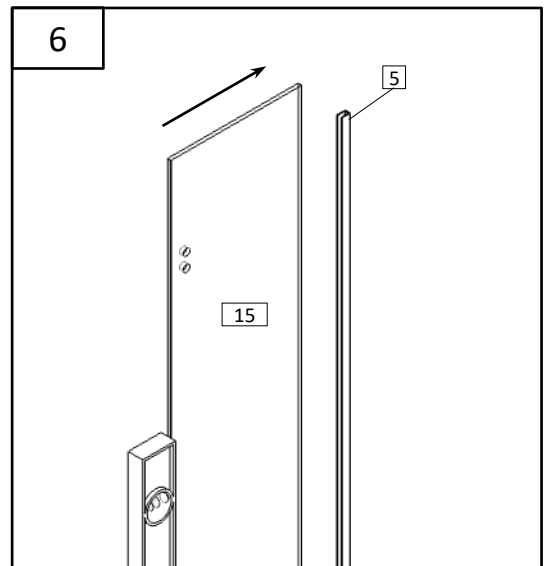

ADELE PLUS

Shower door installation instructions

1.		MF-42/8-ER	1
2.		400211PS-013	1
3.		R1653308	1
4.		3,5x35 SK1SET; Ø 6	5+5
5.		PAL-01	1
6.		PAL-01B	1
7.		GC-2032	1
8.		MF-43MAGN	1
9.		SC-ALU8X9NEW	1
10.		SC-SL-UZL180R	1
11.		SU45CH + SK2SET1	1
12.		LUX - CH - 2856G	1
13.		M981R - 180CH / M981L - 180CH	2
14.		8 mm Safety Glass	1
15.		8 mm Safety Glass	1

	A + B	B
700 x 2000	698-703	200
800 x 2000	798-803	200
900 x 2000	898-903	300
1000 x 2000	998-1003	300
1100 x 2000	1098-1103	400
1200 x 2000	1198-1203	500

RIGHT

LEFT