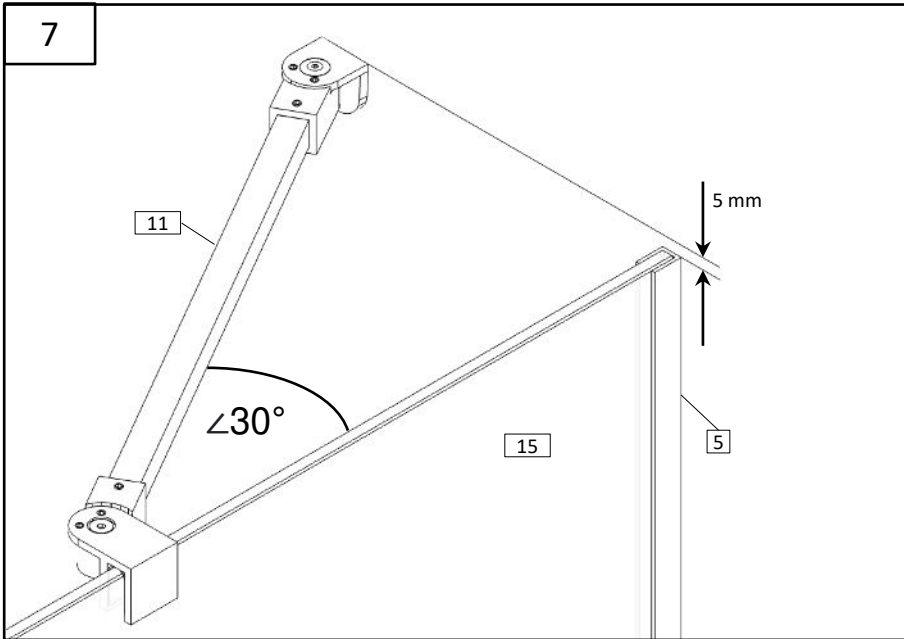

ADELE PLUS

Shower door installation instructions

1.		MF-42/8-ER	1
2.		400211PS-013	1
3.		R1653308	1
4.		3,5x35 SK1SET; Ø 6	5+5
5.		PAL-01	1
6.		PAL-01B	1
7.		GC-2032	1
8.		MF-43MAGN	1
9.		SC-ALU8X9NEW	1
10.		SC-SL-UZL180R	1
11.		SU45CH + SK2SET1	1
12.		LUX - CH - 2856G	1
13.		M981R - 180CH / M981L - 180CH	2
14.		8 mm Safety Glass	1
15.		8 mm Safety Glass	1

	A + B	B
700 x 2000	698-703	200
800 x 2000	798-803	200
900 x 2000	898-903	300
1000 x 2000	998-1003	300
1100 x 2000	1098-1103	400
1200 x 2000	1198-1203	500

RIGHT

LEFT