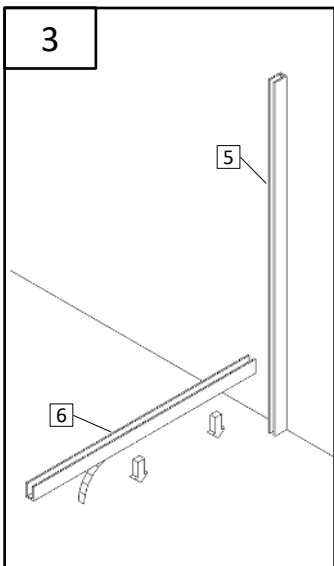

ADELE PLUS

Shower door installation instructions

1.		MF-42/8-ER	1
2.		400211PS-013	1
3.		R1653308	1
4.		3,5x35 SK1SET; Ø 6	5+5
5.		PAL-01	1
6.		PAL-01B	1
7.		GC-2032	1
8.		MF-43MAGN	1
9.		SC-ALU8X9NEW	1
10.		SC-SL-UZL180R	1
11.		SU45CH + SK2SET1	1
12.		LUX - CH - 2856G	1
13.		M981R - 180CH / M981L - 180CH	2
14.		8 mm Safety Glass	1
15.		8 mm Safety Glass	1

	A + B	B
700 x 2000	698-703	200
800 x 2000	798-803	200
900 x 2000	898-903	300
1000 x 2000	998-1003	300
1100 x 2000	1098-1103	400
1200 x 2000	1198-1203	500

RIGHT

LEFT