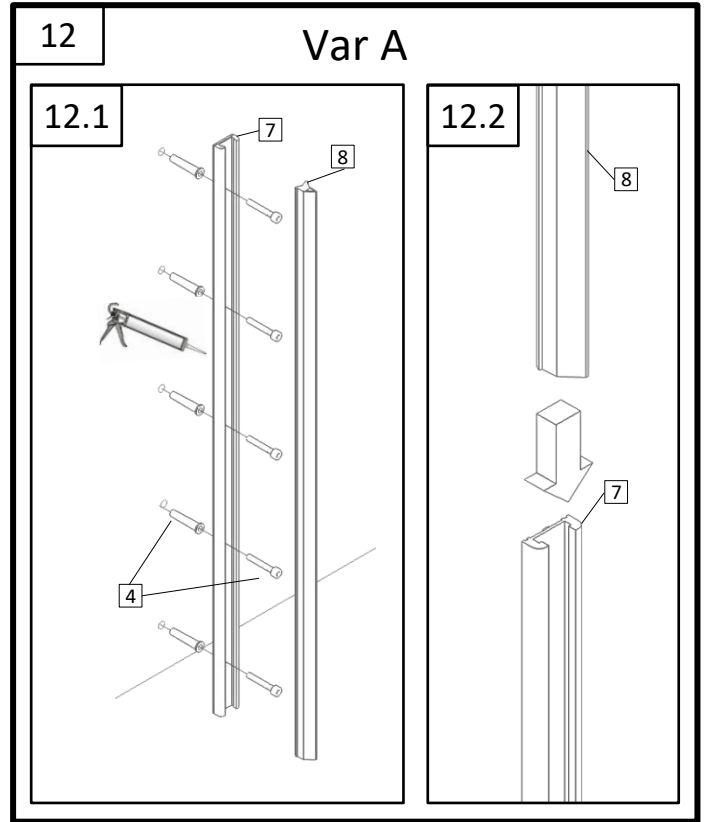

ADELE PLUS

Shower door installation instructions

1.		MF-42/8-ER	1
2.		400211PS-013	1
3.		R1653308	1
4.		3,5x35 SK1SET; Ø 6	5+5
5.		PAL-01	1
6.		PAL-01B	1
7.		GC-2032	1
8.		MF-43MAGN	1
9.		SC-ALU8X9NEW	1
10.		SC-SL-UZL180R	1
11.		SU45CH + SK2SET1	1
12.		LUX - CH - 2856G	1
13.		M981R - 180CH / M981L - 180CH	2
14.		8 mm Safety Glass	1
15.		8 mm Safety Glass	1

	A + B	B
700 x 2000	698-703	200
800 x 2000	798-803	200
900 x 2000	898-903	300
1000 x 2000	998-1003	300
1100 x 2000	1098-1103	400
1200 x 2000	1198-1203	500

RIGHT

LEFT