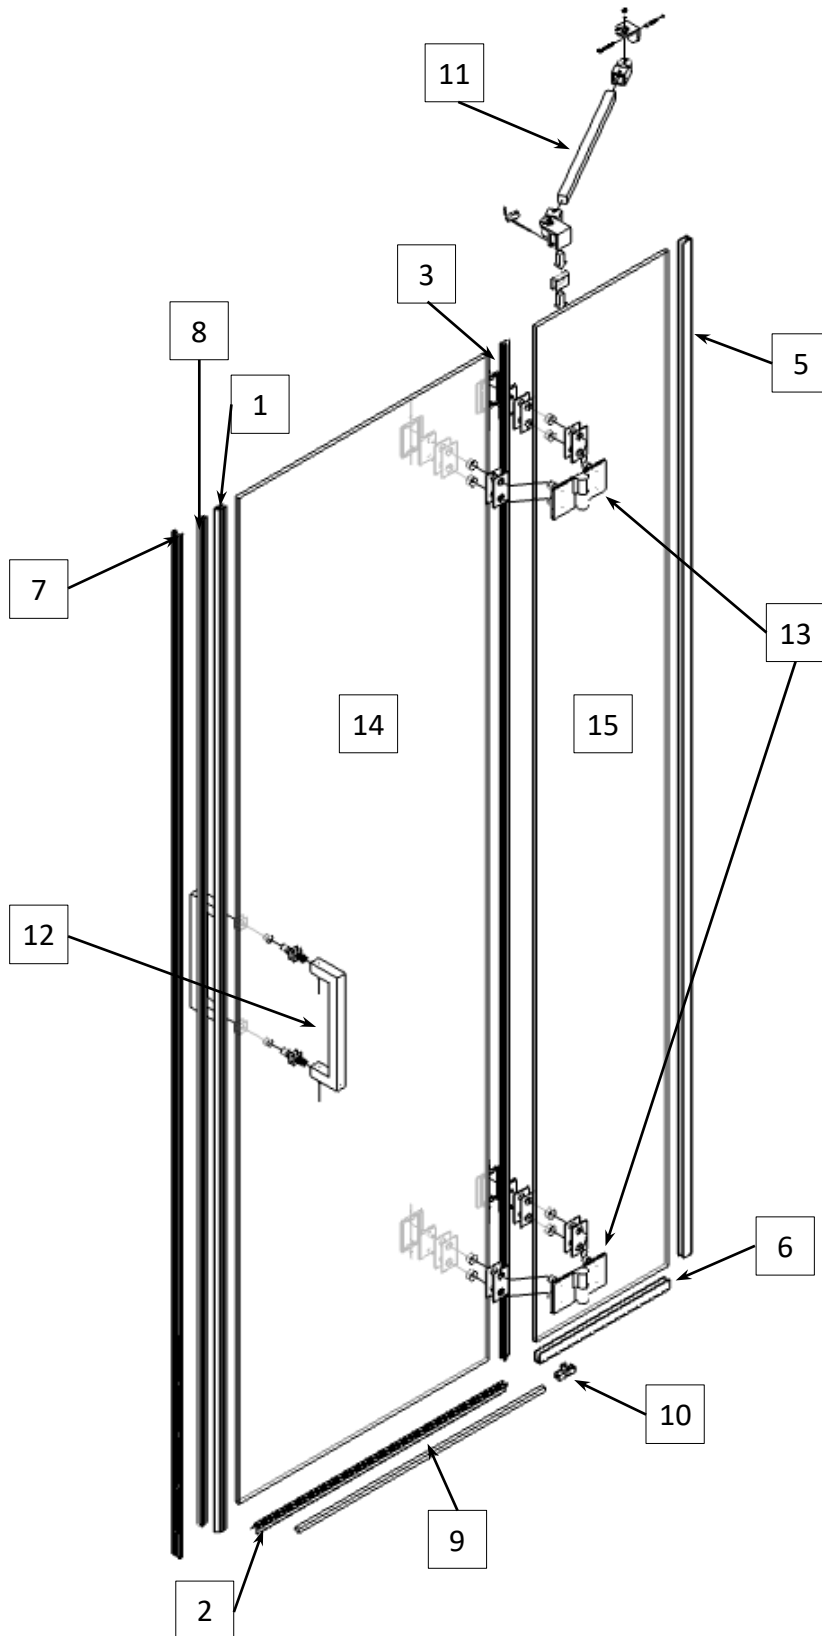

ADELE PLUS

Shower door installation instructions

1.		MF-42/8-ER	1
2.		400211PS-013	1
3.		R1653308	1
4.		3,5x35 SK1SET; Ø 6	5+5
5.		PAL-01	1
6.		PAL-01B	1
7.		GC-2032	1
8.		MF-43MAGN	1
9.		SC-ALU8X9NEW	1
10.		SC-SL-UZL180R	1
11.		SU45CH + SK2SET1	1
12.		LUX - CH - 2856G	1
13.		M981R - 180CH / M981L - 180CH	2
14.		8 mm Safety Glass	1
15.		8 mm Safety Glass	1

	A + B	B
700 x 2000	698-703	200
800 x 2000	798-803	200
900 x 2000	898-903	300
1000 x 2000	998-1003	300
1100 x 2000	1098-1103	400
1200 x 2000	1198-1203	500

RIGHT

LEFT