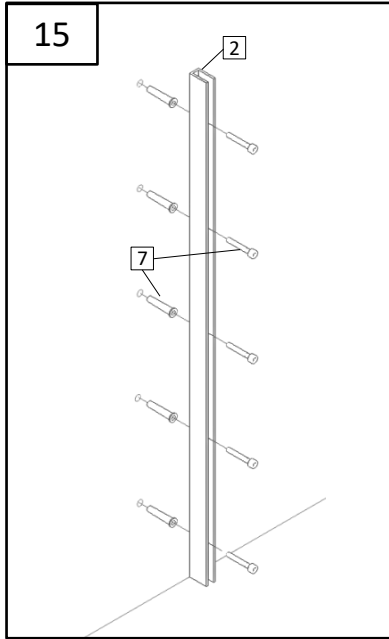

CINQUE

Shower wall installation instructions

1		DZT100CHR10X 20	1
2		PAL-01	2
3		PAL-01B	1
4		PAL-01B-2	1
5		PAL-01B-3	1
6		PGB-902	2
7		400211PS-011	1
8		3,5X35 SK1SET	10
9		8mm Safety Glass	1
10		8mm Safety Glass	1
11		8mm Safety Glass	1

	A	B
1400 X 800 X 2000	1370-1400	768-773
1400 X 900 X 2000	1370-1400	868-873
1500 X 900 X 2000	1470-1500	868-873
1600 X 900 X 2000	1570-1600	868-873
1500 X 1000 X 2000	1470-1500	968-973
1600 X 1000 X 2000	1570-1600	968-973