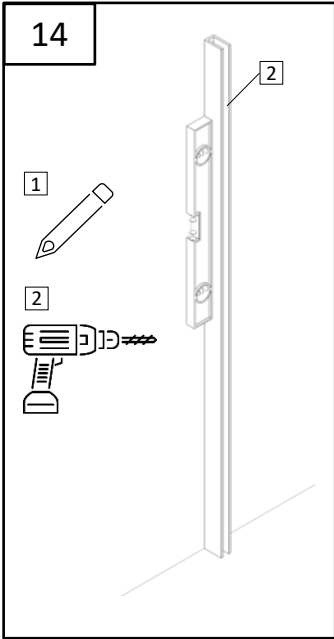

CINQUE

Shower wall installation instructions

1		DZT100CHR10X 20	1
2		PAL-01	2
3		PAL-01B	1
4		PAL-01B-2	1
5		PAL-01B-3	1
6		PGB-902	2
7		400211PS-011	1
8		3,5X35 SK1SET	10
9		8mm Safety Glass	1
10		8mm Safety Glass	1
11		8mm Safety Glass	1

	A	B
1400 X 800 X 2000	1370-1400	768-773
1400 X 900 X 2000	1370-1400	868-873
1500 X 900 X 2000	1470-1500	868-873
1600 X 900 X 2000	1570-1600	868-873
1500 X 1000 X 2000	1470-1500	968-973
1600 X 1000 X 2000	1570-1600	968-973