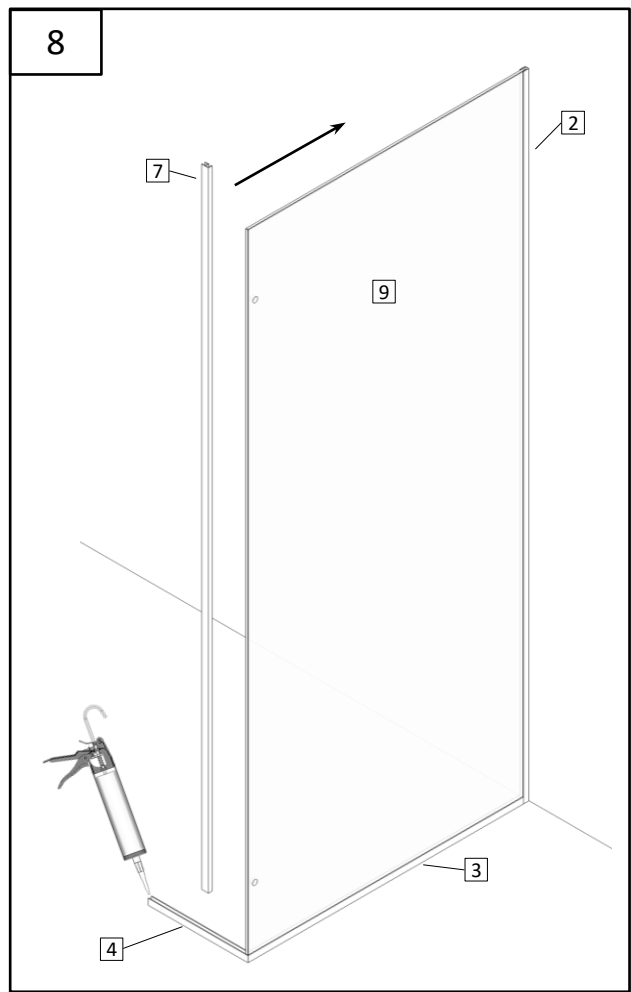

CINQUE

Shower wall installation instructions

1		DZT100CHR10X 20	1
2		PAL-01	2
3		PAL-01B	1
4		PAL-01B-2	1
5		PAL-01B-3	1
6		PGB-902	2
7		400211PS-011	1
8		3,5X35 SK1SET	10
9		8mm Safety Glass	1
10		8mm Safety Glass	1
11		8mm Safety Glass	1

	A	B
1400 X 800 X 2000	1370-1400	768-773
1400 X 900 X 2000	1370-1400	868-873
1500 X 900 X 2000	1470-1500	868-873
1600 X 900 X 2000	1570-1600	868-873
1500 X 1000 X 2000	1470-1500	968-973
1600 X 1000 X 2000	1570-1600	968-973