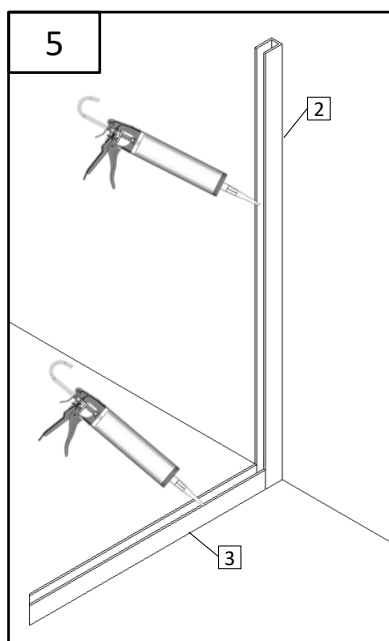

CINQUE

Shower wall installation instructions

1		DZT100CHR10X 20	1
2		PAL-01	2
3		PAL-01B	1
4		PAL-01B-2	1
5		PAL-01B-3	1
6		PGB-902	2
7		400211PS-011	1
8		3,5X35 SK1SET	10
9		8mm Safety Glass	1
10		8mm Safety Glass	1
11		8mm Safety Glass	1

	A	B
1400 X 800 X 2000	1370-1400	768-773
1400 X 900 X 2000	1370-1400	868-873
1500 X 900 X 2000	1470-1500	868-873
1600 X 900 X 2000	1570-1600	868-873
1500 X 1000 X 2000	1470-1500	968-973
1600 X 1000 X 2000	1570-1600	968-973