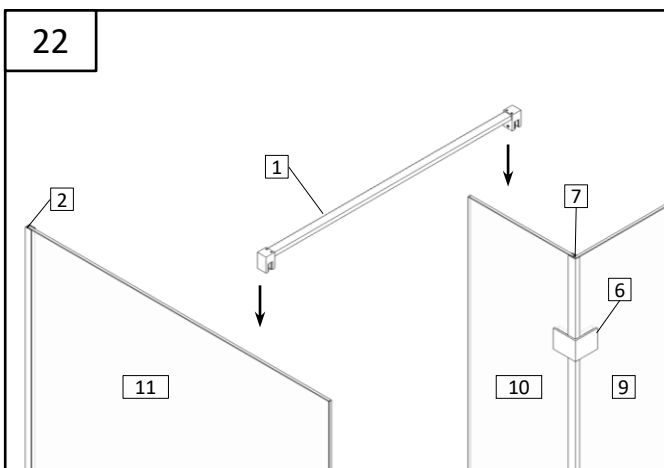

CINQUE

Shower wall installation instructions

1		DZT100CHR10X 20	1
2		PAL-01	2
3		PAL-01B	1
4		PAL-01B-2	1
5		PAL-01B-3	1
6		PGB-902	2
7		400211PS-011	1
8		3,5X35 SK1SET	10
9		8mm Safety Glass	1
10		8mm Safety Glass	1
11		8mm Safety Glass	1

	A	B
1400 X 800 X 2000	1370-1400	768-773
1400 X 900 X 2000	1370-1400	868-873
1500 X 900 X 2000	1470-1500	868-873
1600 X 900 X 2000	1570-1600	868-873
1500 X 1000 X 2000	1470-1500	968-973
1600 X 1000 X 2000	1570-1600	968-973