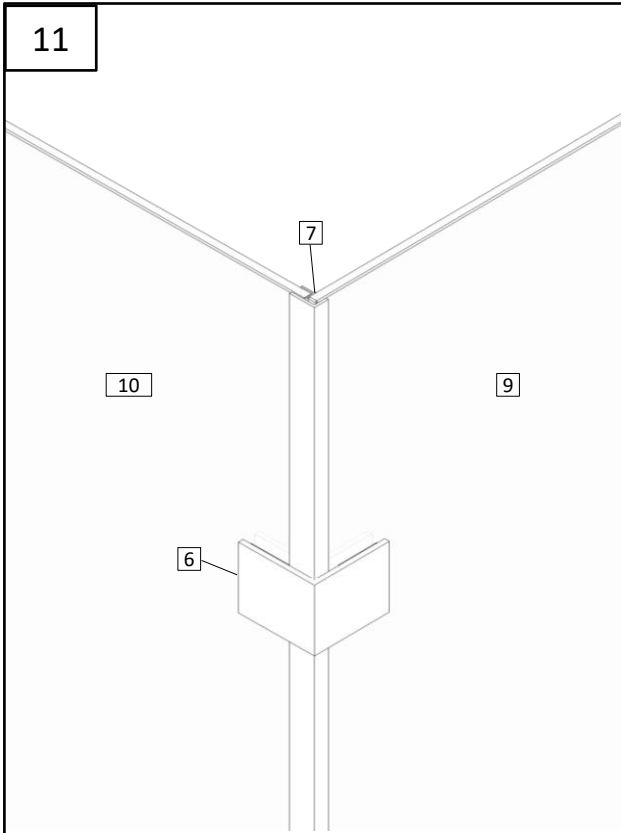

CINQUE

Shower wall installation instructions

1		DZT100CHR10X 20	1
2		PAL-01	2
3		PAL-01B	1
4		PAL-01B-2	1
5		PAL-01B-3	1
6		PGB-902	2
7		400211PS-011	1
8		3,5X35 SK1SET	10
9		8mm Safety Glass	1
10		8mm Safety Glass	1
11		8mm Safety Glass	1

	A	B
1400 X 800 X 2000	1370-1400	768-773
1400 X 900 X 2000	1370-1400	868-873
1500 X 900 X 2000	1470-1500	868-873
1600 X 900 X 2000	1570-1600	868-873
1500 X 1000 X 2000	1470-1500	968-973
1600 X 1000 X 2000	1570-1600	968-973

25

24 h