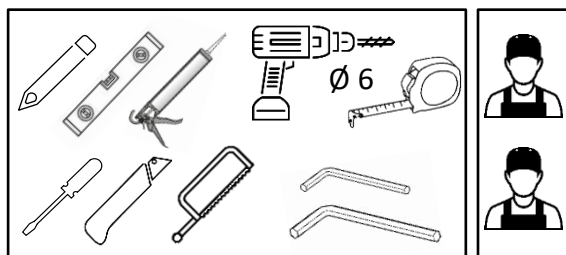

CINQUE

Shower wall installation instructions

1		DZT100CHR10X 20	1
2		PAL-01	2
3		PAL-01B	1
4		PAL-01B-2	1
5		PAL-01B-3	1
6		PGB-902	2
7		400211PS-011	1
8		3,5X35 SK1SET	10
9		8mm Safety Glass	1
10		8mm Safety Glass	1
11		8mm Safety Glass	1

	A	B
1400 X 800 X 2000	1370-1400	768-773
1400 X 900 X 2000	1370-1400	868-873
1500 X 900 X 2000	1470-1500	868-873
1600 X 900 X 2000	1570-1600	868-873
1500 X 1000 X 2000	1470-1500	968-973
1600 X 1000 X 2000	1570-1600	968-973