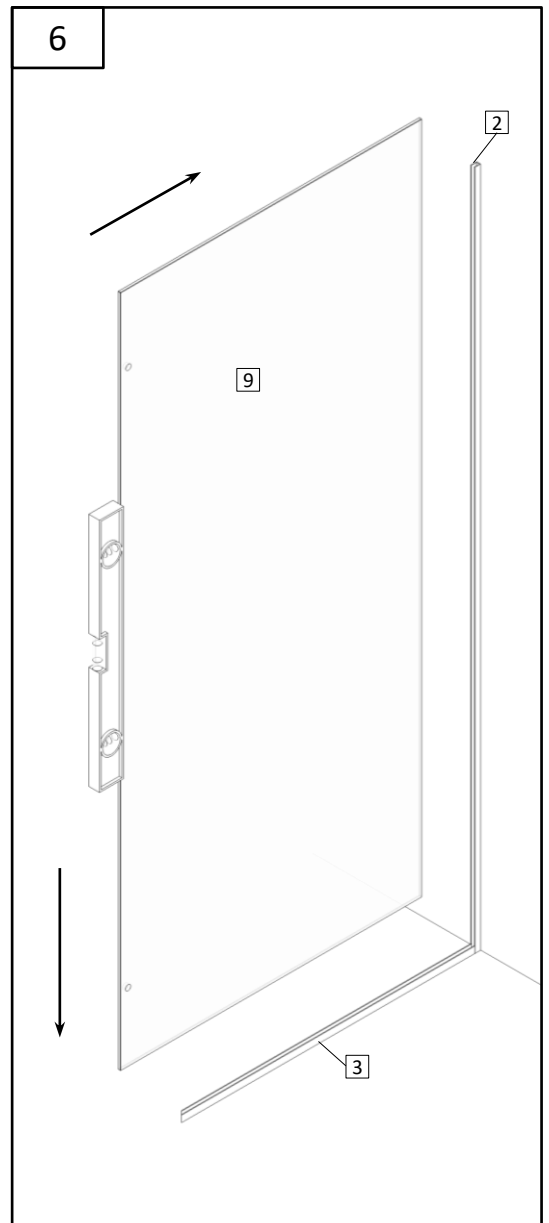

CINQUE

Shower wall installation instructions

1		DZT100CHR10X 20	1
2		PAL-01	2
3		PAL-01B	1
4		PAL-01B-2	1
5		PAL-01B-3	1
6		PGB-902	2
7		400211PS-011	1
8		3,5X35 SK1SET	10
9		8mm Safety Glass	1
10		8mm Safety Glass	1
11		8mm Safety Glass	1

	A	B
1400 X 800 X 2000	1370-1400	768-773
1400 X 900 X 2000	1370-1400	868-873
1500 X 900 X 2000	1470-1500	868-873
1600 X 900 X 2000	1570-1600	868-873
1500 X 1000 X 2000	1470-1500	968-973
1600 X 1000 X 2000	1570-1600	968-973