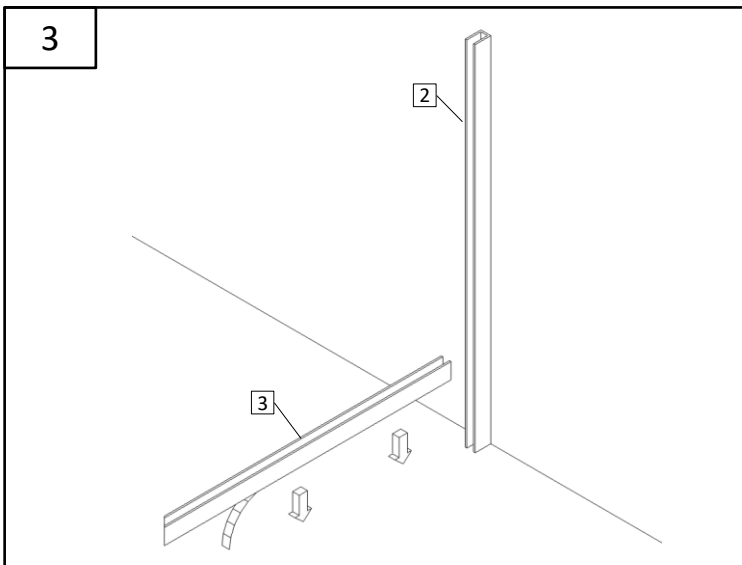

CINQUE

Shower wall installation instructions

1		DZT100CHR10X 20	1
2		PAL-01	2
3		PAL-01B	1
4		PAL-01B-2	1
5		PAL-01B-3	1
6		PGB-902	2
7		400211PS-011	1
8		3,5X35 SK1SET	10
9		8mm Safety Glass	1
10		8mm Safety Glass	1
11		8mm Safety Glass	1

	A	B
1400 X 800 X 2000	1370-1400	768-773
1400 X 900 X 2000	1370-1400	868-873
1500 X 900 X 2000	1470-1500	868-873
1600 X 900 X 2000	1570-1600	868-873
1500 X 1000 X 2000	1470-1500	968-973
1600 X 1000 X 2000	1570-1600	968-973