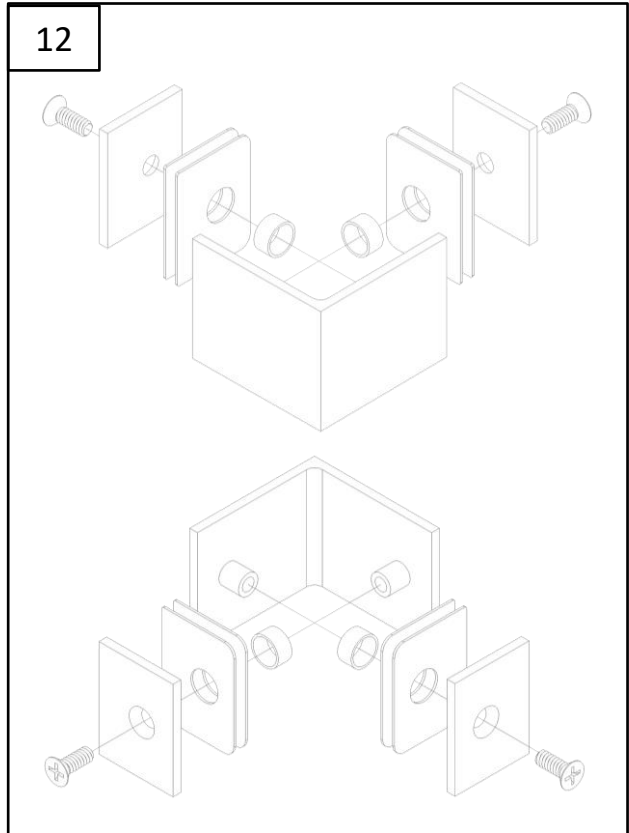

CINQUE

Shower wall installation instructions

1		DZT100CHR10X 20	1
2		PAL-01	2
3		PAL-01B	1
4		PAL-01B-2	1
5		PAL-01B-3	1
6		PGB-902	2
7		400211PS-011	1
8		3,5X35 SK1SET	10
9		8mm Safety Glass	1
10		8mm Safety Glass	1
11		8mm Safety Glass	1

	A	B
1400 X 800 X 2000	1370-1400	768-773
1400 X 900 X 2000	1370-1400	868-873
1500 X 900 X 2000	1470-1500	868-873
1600 X 900 X 2000	1570-1600	868-873
1500 X 1000 X 2000	1470-1500	968-973
1600 X 1000 X 2000	1570-1600	968-973