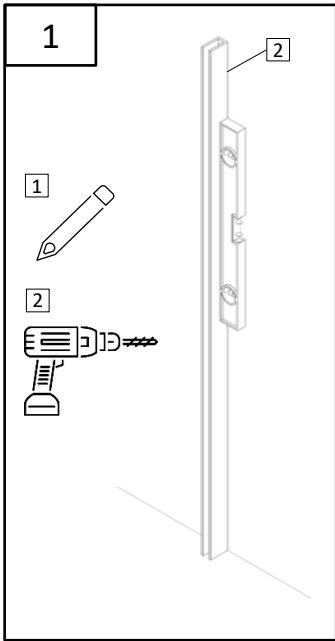

CINQUE

Shower wall installation instructions

1		DZT100CHR10X 20	1
2		PAL-01	2
3		PAL-01B	1
4		PAL-01B-2	1
5		PAL-01B-3	1
6		PGB-902	2
7		400211PS-011	1
8		3,5X35 SK1SET	10
9		8mm Safety Glass	1
10		8mm Safety Glass	1
11		8mm Safety Glass	1

	A	B
1400 X 800 X 2000	1370-1400	768-773
1400 X 900 X 2000	1370-1400	868-873
1500 X 900 X 2000	1470-1500	868-873
1600 X 900 X 2000	1570-1600	868-873
1500 X 1000 X 2000	1470-1500	968-973
1600 X 1000 X 2000	1570-1600	968-973