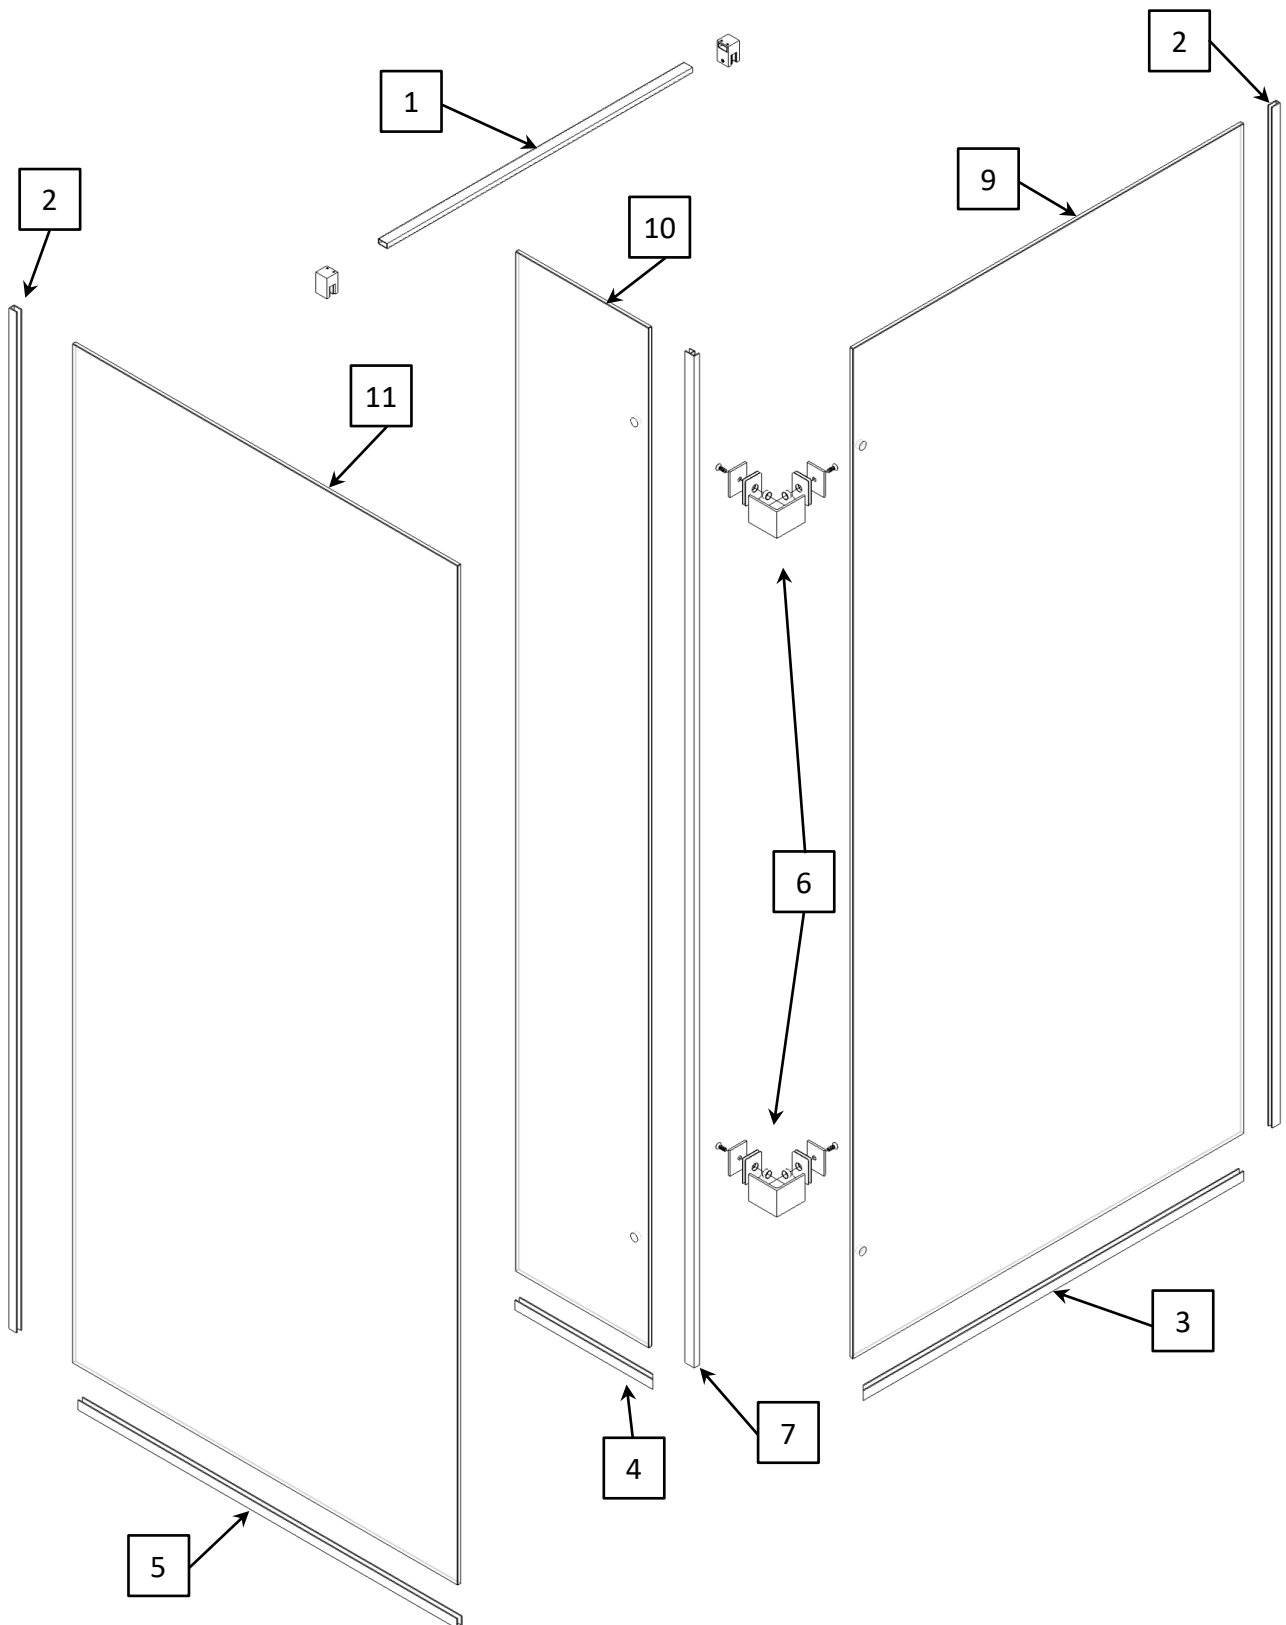

CINQUE

Shower wall installation instructions

1		DZT100CHR10X 20	1
2		PAL-01	2
3		PAL-01B	1
4		PAL-01B-2	1
5		PAL-01B-3	1
6		PGB-902	2
7		400211PS-011	1
8		3,5X35 SK1SET	10
9		8mm Safety Glass	1
10		8mm Safety Glass	1
11		8mm Safety Glass	1

	A	B
1400 X 800 X 2000	1370-1400	768-773
1400 X 900 X 2000	1370-1400	868-873
1500 X 900 X 2000	1470-1500	868-873
1600 X 900 X 2000	1570-1600	868-873
1500 X 1000 X 2000	1470-1500	968-973
1600 X 1000 X 2000	1570-1600	968-973

25

24 h