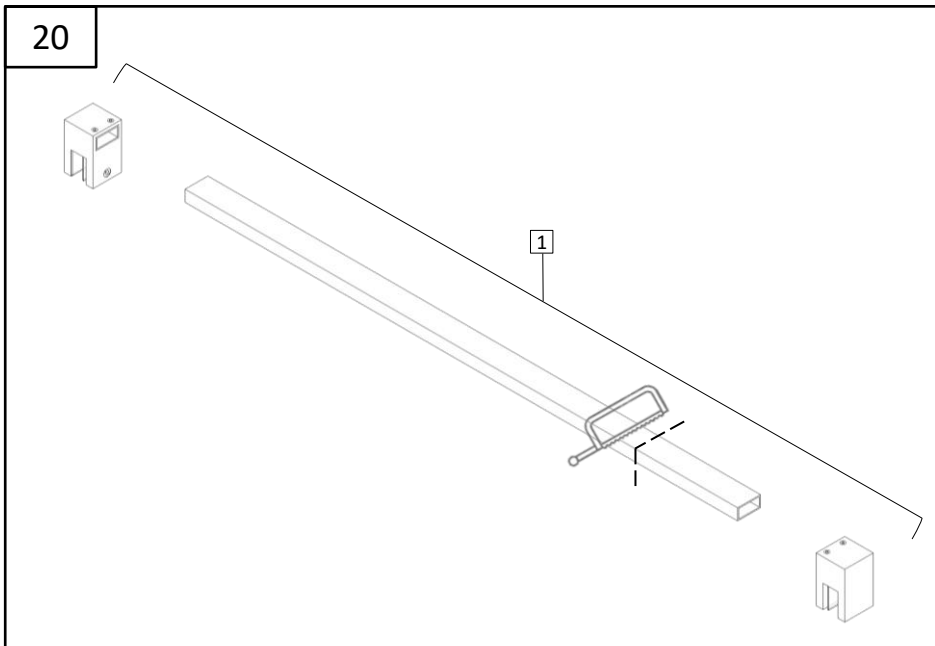

CINQUE

Shower wall installation instructions

1		DZT100CHR10X 20	1
2		PAL-01	2
3		PAL-01B	1
4		PAL-01B-2	1
5		PAL-01B-3	1
6		PGB-902	2
7		400211PS-011	1
8		3,5X35 SK1SET	10
9		8mm Safety Glass	1
10		8mm Safety Glass	1
11		8mm Safety Glass	1

	A	B
1400 X 800 X 2000	1370-1400	768-773
1400 X 900 X 2000	1370-1400	868-873
1500 X 900 X 2000	1470-1500	868-873
1600 X 900 X 2000	1570-1600	868-873
1500 X 1000 X 2000	1470-1500	968-973
1600 X 1000 X 2000	1570-1600	968-973