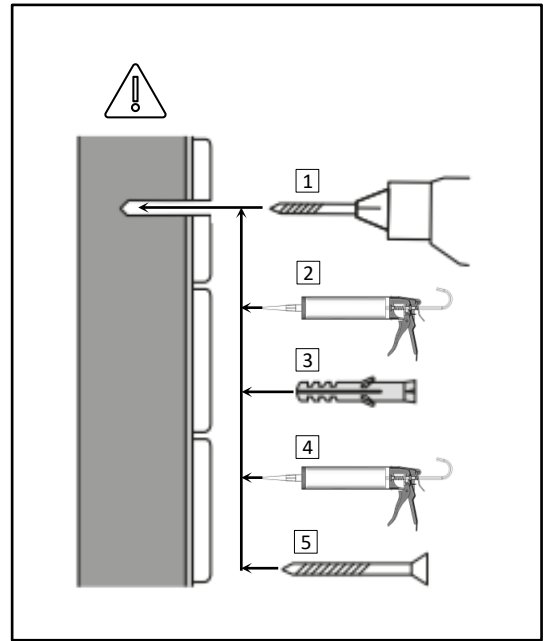

CINQUE

Shower wall installation instructions

1		DZT100CHR10X 20	1
2		PAL-01	2
3		PAL-01B	1
4		PAL-01B-2	1
5		PAL-01B-3	1
6		PGB-902	2
7		400211PS-011	1
8		3,5X35 SK1SET	10
9		8mm Safety Glass	1
10		8mm Safety Glass	1
11		8mm Safety Glass	1

	A	B
1400 X 800 X 2000	1370-1400	768-773
1400 X 900 X 2000	1370-1400	868-873
1500 X 900 X 2000	1470-1500	868-873
1600 X 900 X 2000	1570-1600	868-873
1500 X 1000 X 2000	1470-1500	968-973
1600 X 1000 X 2000	1570-1600	968-973