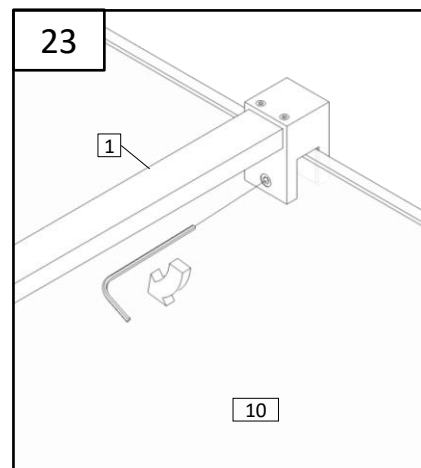

CINQUE

Shower wall installation instructions

1		DZT100CHR10X 20	1
2		PAL-01	2
3		PAL-01B	1
4		PAL-01B-2	1
5		PAL-01B-3	1
6		PGB-902	2
7		400211PS-011	1
8		3,5X35 SK1SET	10
9		8mm Safety Glass	1
10		8mm Safety Glass	1
11		8mm Safety Glass	1

	A	B
1400 X 800 X 2000	1370-1400	768-773
1400 X 900 X 2000	1370-1400	868-873
1500 X 900 X 2000	1470-1500	868-873
1600 X 900 X 2000	1570-1600	868-873
1500 X 1000 X 2000	1470-1500	968-973
1600 X 1000 X 2000	1570-1600	968-973