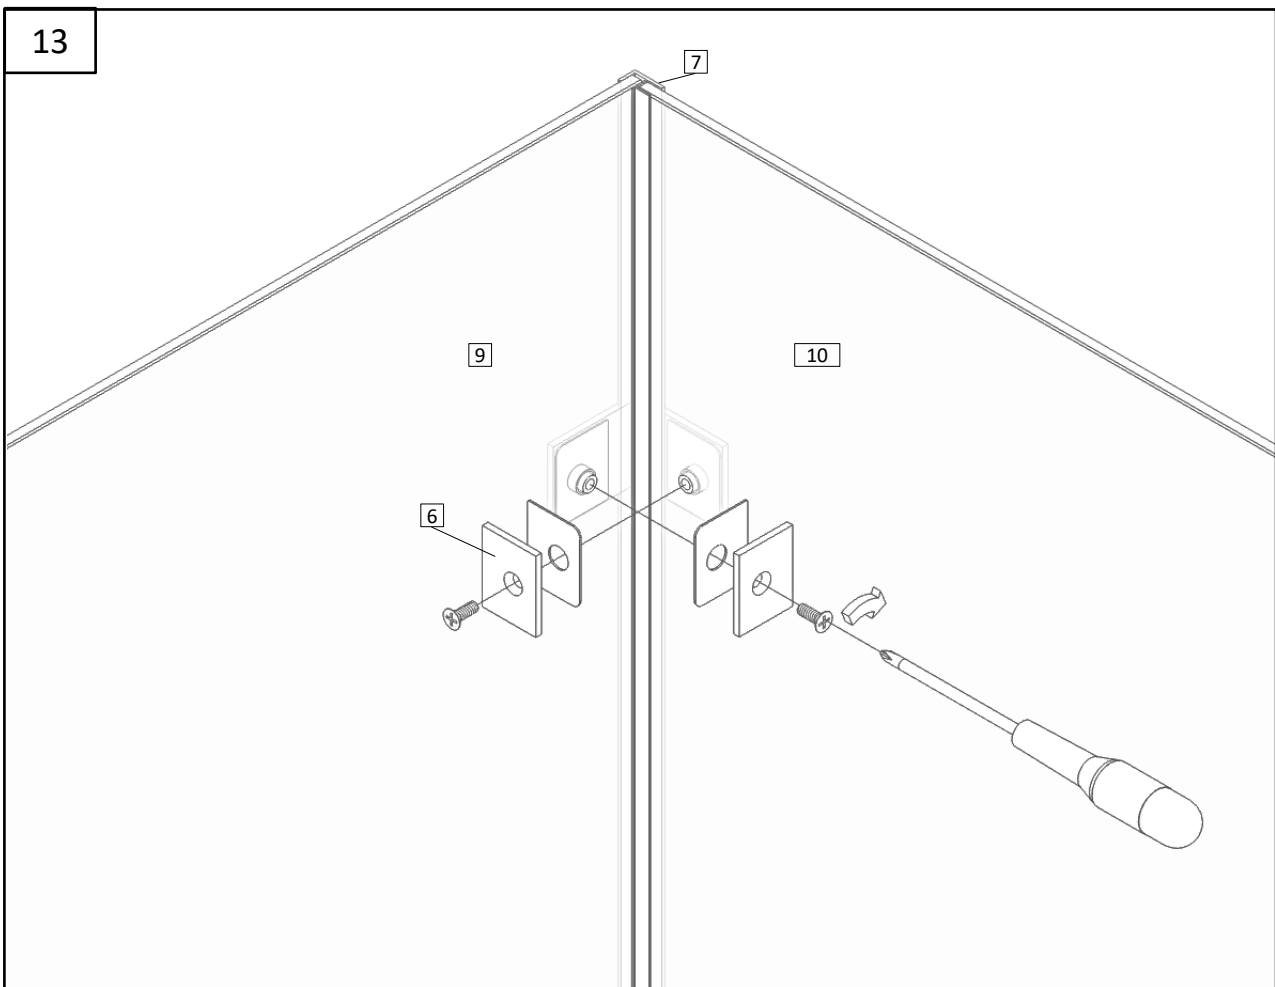

CINQUE

Shower wall installation instructions

1		DZT100CHR10X 20	1
2		PAL-01	2
3		PAL-01B	1
4		PAL-01B-2	1
5		PAL-01B-3	1
6		PGB-902	2
7		400211PS-011	1
8		3,5X35 SK1SET	10
9		8mm Safety Glass	1
10		8mm Safety Glass	1
11		8mm Safety Glass	1

	A	B
1400 X 800 X 2000	1370-1400	768-773
1400 X 900 X 2000	1370-1400	868-873
1500 X 900 X 2000	1470-1500	868-873
1600 X 900 X 2000	1570-1600	868-873
1500 X 1000 X 2000	1470-1500	968-973
1600 X 1000 X 2000	1570-1600	968-973

25

24 h