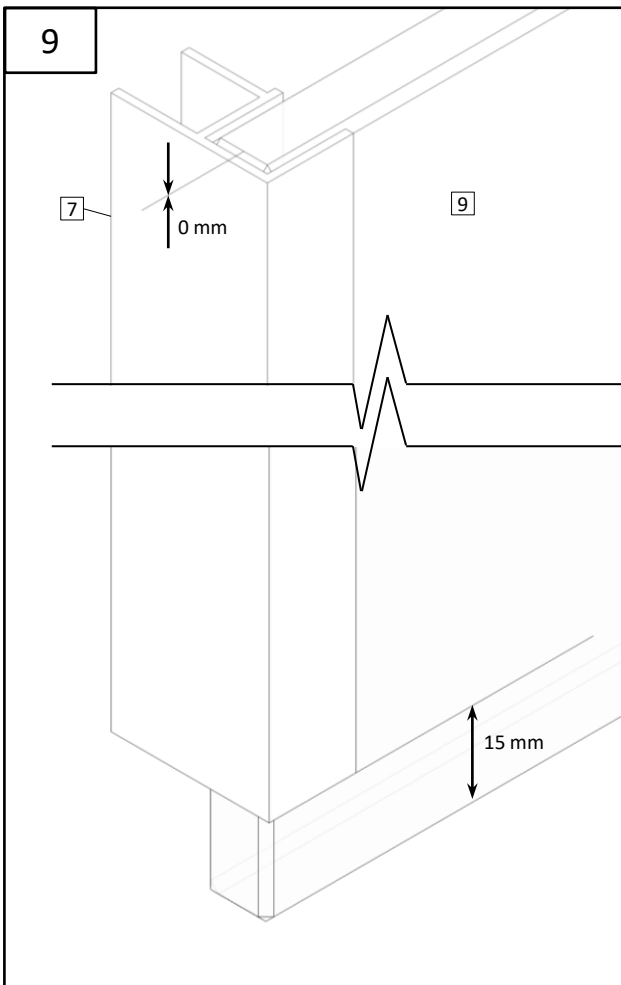

CINQUE

Shower wall installation instructions

1		DZT100CHR10X 20	1
2		PAL-01	2
3		PAL-01B	1
4		PAL-01B-2	1
5		PAL-01B-3	1
6		PGB-902	2
7		400211PS-011	1
8		3,5X35 SK1SET	10
9		8mm Safety Glass	1
10		8mm Safety Glass	1
11		8mm Safety Glass	1

	A	B
1400 X 800 X 2000	1370-1400	768-773
1400 X 900 X 2000	1370-1400	868-873
1500 X 900 X 2000	1470-1500	868-873
1600 X 900 X 2000	1570-1600	868-873
1500 X 1000 X 2000	1470-1500	968-973
1600 X 1000 X 2000	1570-1600	968-973

25

24 h