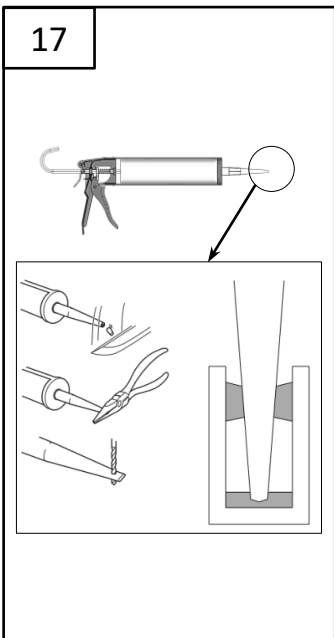

CINQUE

Shower wall installation instructions

1		DZT100CHR10X 20	1
2		PAL-01	2
3		PAL-01B	1
4		PAL-01B-2	1
5		PAL-01B-3	1
6		PGB-902	2
7		400211PS-011	1
8		3,5X35 SK1SET	10
9		8mm Safety Glass	1
10		8mm Safety Glass	1
11		8mm Safety Glass	1

	A	B
1400 X 800 X 2000	1370-1400	768-773
1400 X 900 X 2000	1370-1400	868-873
1500 X 900 X 2000	1470-1500	868-873
1600 X 900 X 2000	1570-1600	868-873
1500 X 1000 X 2000	1470-1500	968-973
1600 X 1000 X 2000	1570-1600	968-973