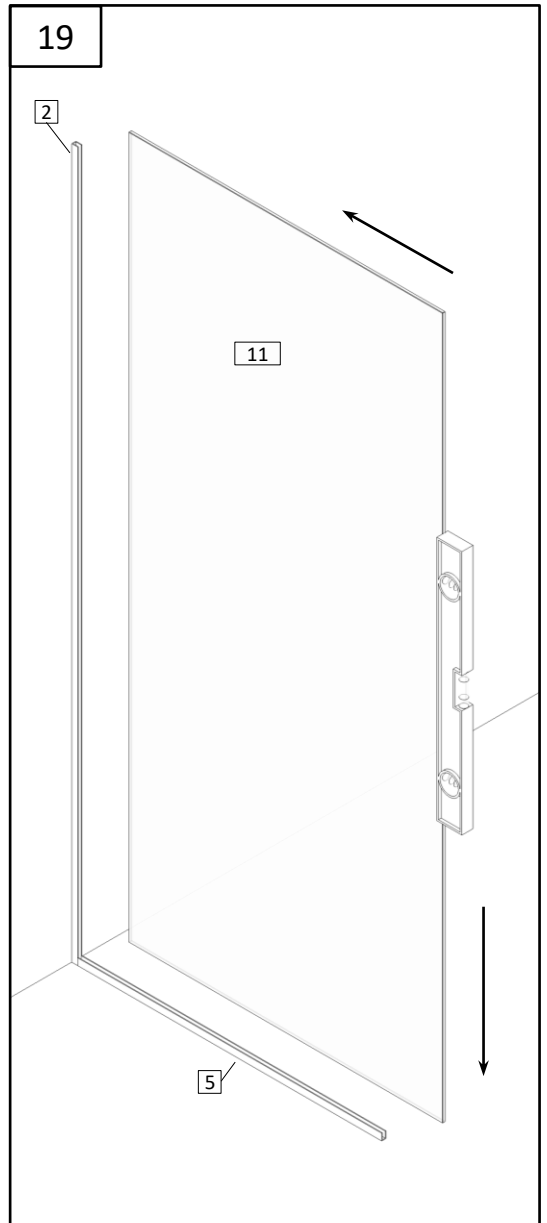

CINQUE

Shower wall installation instructions

1		DZT100CHR10X 20	1
2		PAL-01	2
3		PAL-01B	1
4		PAL-01B-2	1
5		PAL-01B-3	1
6		PGB-902	2
7		400211PS-011	1
8		3,5X35 SK1SET	10
9		8mm Safety Glass	1
10		8mm Safety Glass	1
11		8mm Safety Glass	1

	A	B
1400 X 800 X 2000	1370-1400	768-773
1400 X 900 X 2000	1370-1400	868-873
1500 X 900 X 2000	1470-1500	868-873
1600 X 900 X 2000	1570-1600	868-873
1500 X 1000 X 2000	1470-1500	968-973
1600 X 1000 X 2000	1570-1600	968-973