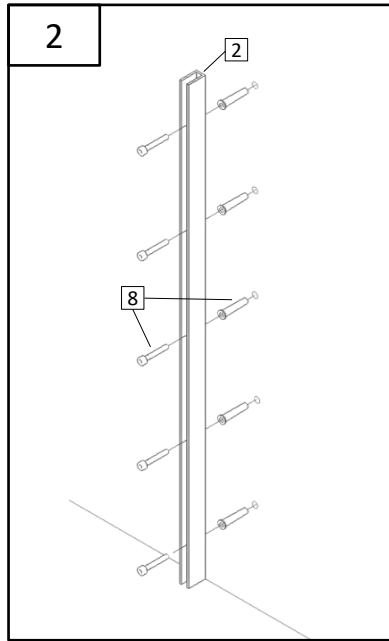

CINQUE

Shower wall installation instructions

1		DZT100CHR10X 20	1
2		PAL-01	2
3		PAL-01B	1
4		PAL-01B-2	1
5		PAL-01B-3	1
6		PGB-902	2
7		400211PS-011	1
8		3,5X35 SK1SET	10
9		8mm Safety Glass	1
10		8mm Safety Glass	1
11		8mm Safety Glass	1

	A	B
1400 X 800 X 2000	1370-1400	768-773
1400 X 900 X 2000	1370-1400	868-873
1500 X 900 X 2000	1470-1500	868-873
1600 X 900 X 2000	1570-1600	868-873
1500 X 1000 X 2000	1470-1500	968-973
1600 X 1000 X 2000	1570-1600	968-973