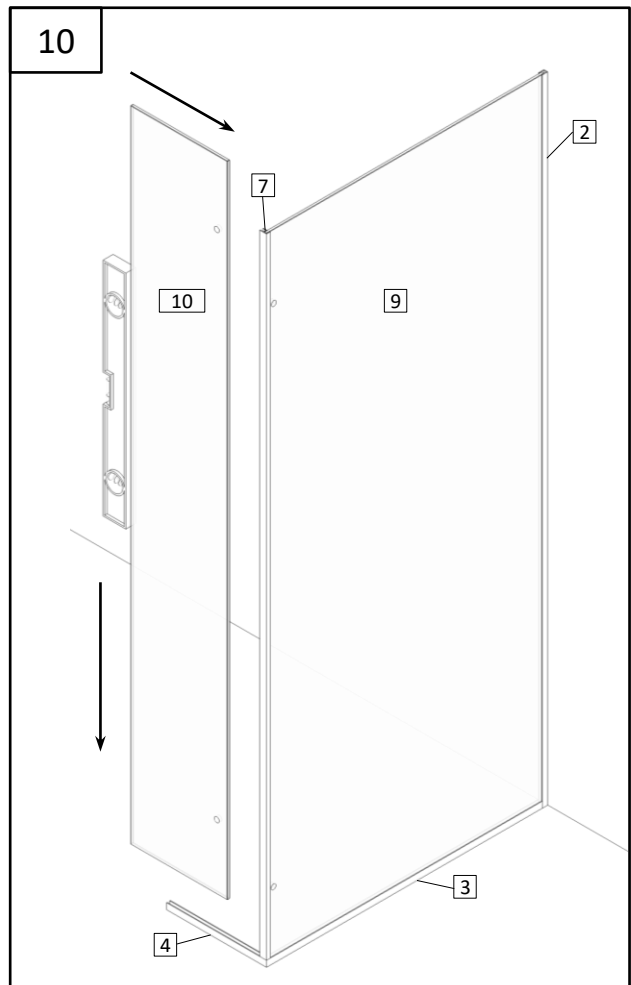

CINQUE

Shower wall installation instructions

1		DZT100CHR10X 20	1
2		PAL-01	2
3		PAL-01B	1
4		PAL-01B-2	1
5		PAL-01B-3	1
6		PGB-902	2
7		400211PS-011	1
8		3,5X35 SK1SET	10
9		8mm Safety Glass	1
10		8mm Safety Glass	1
11		8mm Safety Glass	1

	A	B
1400 X 800 X 2000	1370-1400	768-773
1400 X 900 X 2000	1370-1400	868-873
1500 X 900 X 2000	1470-1500	868-873
1600 X 900 X 2000	1570-1600	868-873
1500 X 1000 X 2000	1470-1500	968-973
1600 X 1000 X 2000	1570-1600	968-973