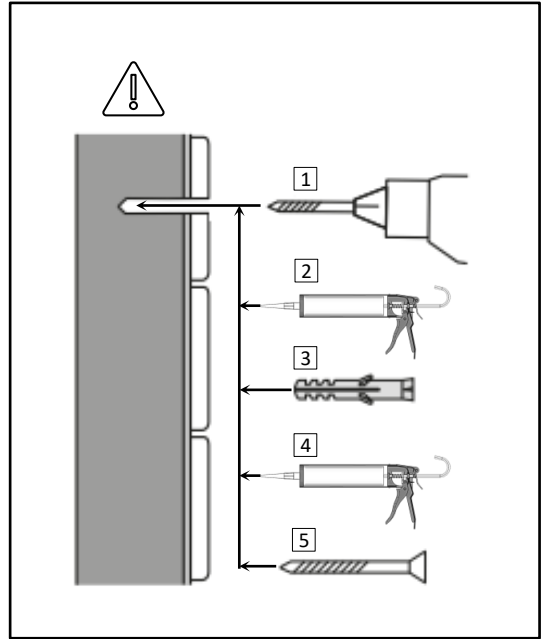

CINQUE

Shower wall installation instructions

1		DZT100CHR10X 20	1
2		PAL-01	2
3		PAL-01B	1
4		PAL-01B-2	1
5		PAL-01B-3	1
6		PGB-902	2
7		400211PS-011	1
8		3,5X35 SK1SET	10
9		8mm Safety Glass	1
10		8mm Safety Glass	1
11		8mm Safety Glass	1

	A	B
1400 X 800 X 2000	1370-1400	768-773
1400 X 900 X 2000	1370-1400	868-873
1500 X 900 X 2000	1470-1500	868-873
1600 X 900 X 2000	1570-1600	868-873
1500 X 1000 X 2000	1470-1500	968-973
1600 X 1000 X 2000	1570-1600	968-973