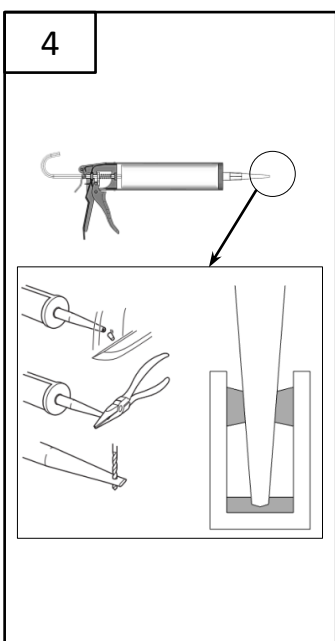

CINQUE

Shower wall installation instructions

1		DZT100CHR10X 20	1
2		PAL-01	2
3		PAL-01B	1
4		PAL-01B-2	1
5		PAL-01B-3	1
6		PGB-902	2
7		400211PS-011	1
8		3,5X35 SK1SET	10
9		8mm Safety Glass	1
10		8mm Safety Glass	1
11		8mm Safety Glass	1

	A	B
1400 X 800 X 2000	1370-1400	768-773
1400 X 900 X 2000	1370-1400	868-873
1500 X 900 X 2000	1470-1500	868-873
1600 X 900 X 2000	1570-1600	868-873
1500 X 1000 X 2000	1470-1500	968-973
1600 X 1000 X 2000	1570-1600	968-973