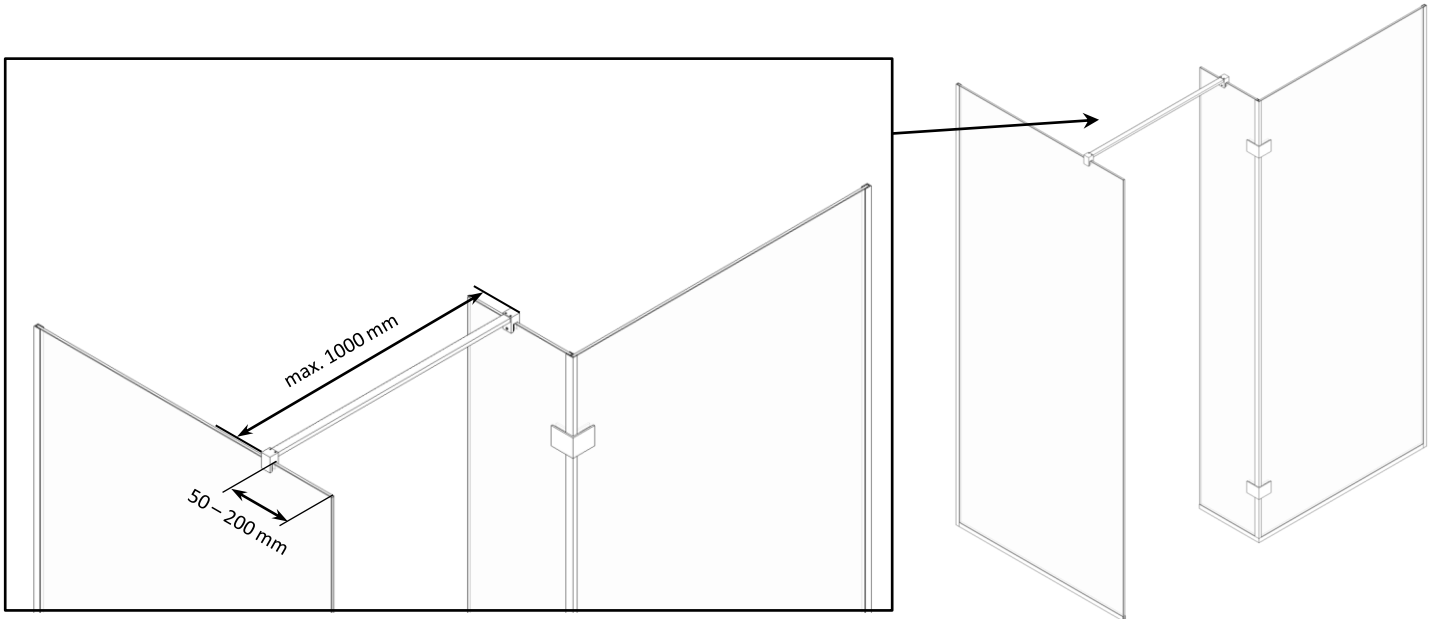

CINQUE

Shower wall installation instructions

1		DZT100CHR10X 20	1
2		PAL-01	2
3		PAL-01B	1
4		PAL-01B-2	1
5		PAL-01B-3	1
6		PGB-902	2
7		400211PS-011	1
8		3,5X35 SK1SET	10
9		8mm Safety Glass	1
10		8mm Safety Glass	1
11		8mm Safety Glass	1

	A	B
1400 X 800 X 2000	1370-1400	768-773
1400 X 900 X 2000	1370-1400	868-873
1500 X 900 X 2000	1470-1500	868-873
1600 X 900 X 2000	1570-1600	868-873
1500 X 1000 X 2000	1470-1500	968-973
1600 X 1000 X 2000	1570-1600	968-973