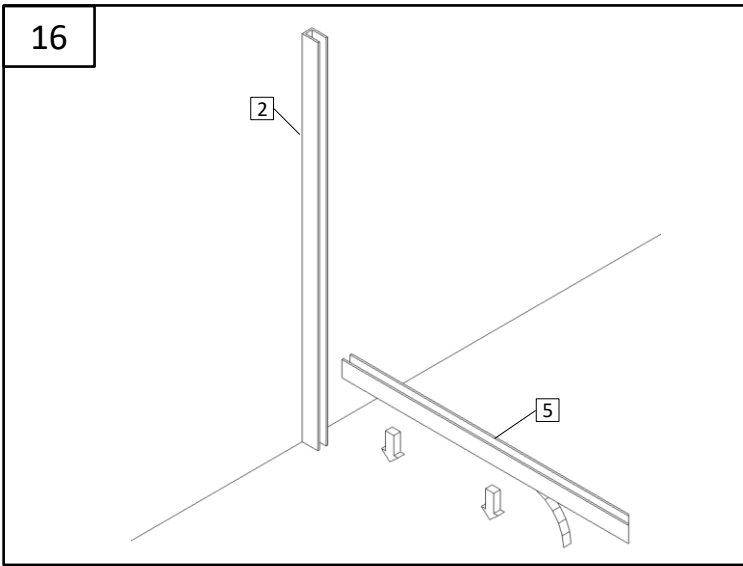

CINQUE

Shower wall installation instructions

1		DZT100CHR10X 20	1
2		PAL-01	2
3		PAL-01B	1
4		PAL-01B-2	1
5		PAL-01B-3	1
6		PGB-902	2
7		400211PS-011	1
8		3,5X35 SK1SET	10
9		8mm Safety Glass	1
10		8mm Safety Glass	1
11		8mm Safety Glass	1

	A	B
1400 X 800 X 2000	1370-1400	768-773
1400 X 900 X 2000	1370-1400	868-873
1500 X 900 X 2000	1470-1500	868-873
1600 X 900 X 2000	1570-1600	868-873
1500 X 1000 X 2000	1470-1500	968-973
1600 X 1000 X 2000	1570-1600	968-973