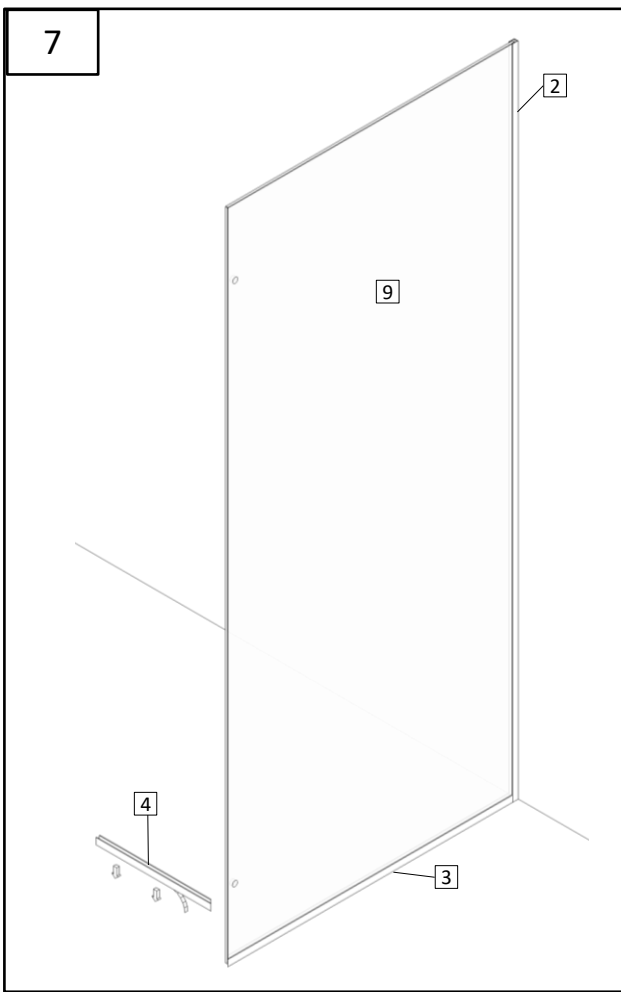

CINQUE

Shower wall installation instructions

1		DZT100CHR10X 20	1
2		PAL-01	2
3		PAL-01B	1
4		PAL-01B-2	1
5		PAL-01B-3	1
6		PGB-902	2
7		400211PS-011	1
8		3,5X35 SK1SET	10
9		8mm Safety Glass	1
10		8mm Safety Glass	1
11		8mm Safety Glass	1

	A	B
1400 X 800 X 2000	1370-1400	768-773
1400 X 900 X 2000	1370-1400	868-873
1500 X 900 X 2000	1470-1500	868-873
1600 X 900 X 2000	1570-1600	868-873
1500 X 1000 X 2000	1470-1500	968-973
1600 X 1000 X 2000	1570-1600	968-973