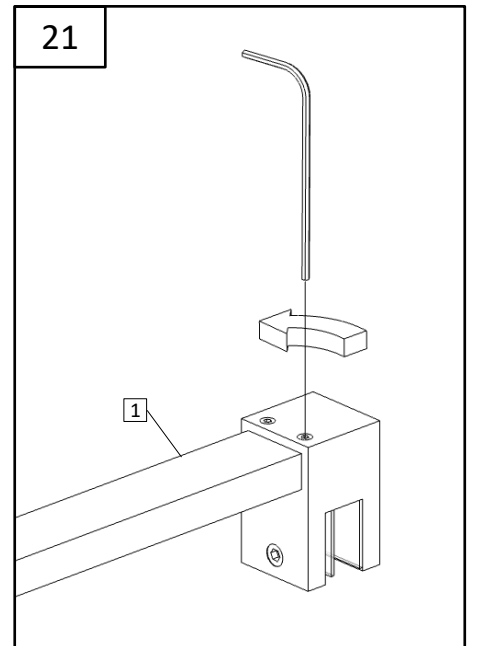

CINQUE

Shower wall installation instructions

1		DZT100CHR10X 20	1
2		PAL-01	2
3		PAL-01B	1
4		PAL-01B-2	1
5		PAL-01B-3	1
6		PGB-902	2
7		400211PS-011	1
8		3,5X35 SK1SET	10
9		8mm Safety Glass	1
10		8mm Safety Glass	1
11		8mm Safety Glass	1

	A	B
1400 X 800 X 2000	1370-1400	768-773
1400 X 900 X 2000	1370-1400	868-873
1500 X 900 X 2000	1470-1500	868-873
1600 X 900 X 2000	1570-1600	868-873
1500 X 1000 X 2000	1470-1500	968-973
1600 X 1000 X 2000	1570-1600	968-973