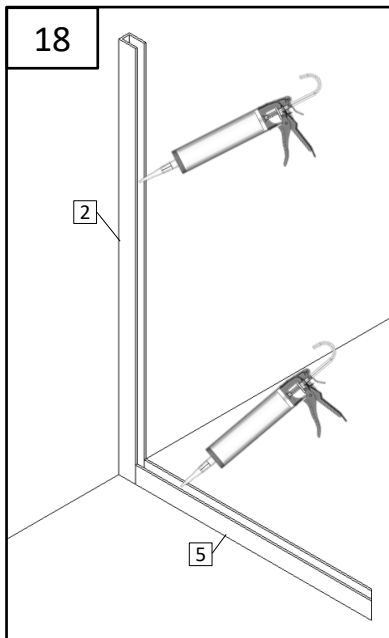

CINQUE

Shower wall installation instructions

1		DZT100CHR10X 20	1
2		PAL-01	2
3		PAL-01B	1
4		PAL-01B-2	1
5		PAL-01B-3	1
6		PGB-902	2
7		400211PS-011	1
8		3,5X35 SK1SET	10
9		8mm Safety Glass	1
10		8mm Safety Glass	1
11		8mm Safety Glass	1

	A	B
1400 X 800 X 2000	1370-1400	768-773
1400 X 900 X 2000	1370-1400	868-873
1500 X 900 X 2000	1470-1500	868-873
1600 X 900 X 2000	1570-1600	868-873
1500 X 1000 X 2000	1470-1500	968-973
1600 X 1000 X 2000	1570-1600	968-973