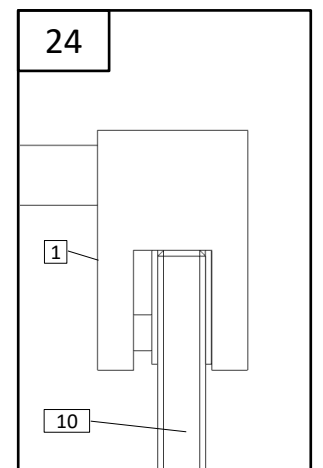

CINQUE

Shower wall installation instructions

1		DZT100CHR10X 20	1
2		PAL-01	2
3		PAL-01B	1
4		PAL-01B-2	1
5		PAL-01B-3	1
6		PGB-902	2
7		400211PS-011	1
8		3,5X35 SK1SET	10
9		8mm Safety Glass	1
10		8mm Safety Glass	1
11		8mm Safety Glass	1

	A	B
1400 X 800 X 2000	1370-1400	768-773
1400 X 900 X 2000	1370-1400	868-873
1500 X 900 X 2000	1470-1500	868-873
1600 X 900 X 2000	1570-1600	868-873
1500 X 1000 X 2000	1470-1500	968-973
1600 X 1000 X 2000	1570-1600	968-973