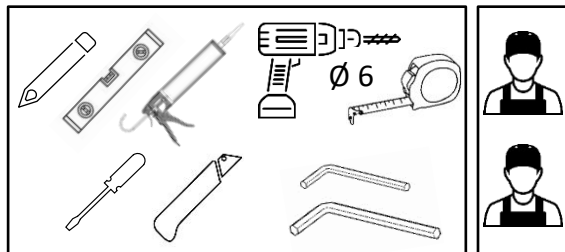

CONFORTO COR

Shower wall installation instructions

1		SU45CH + SK2SET	1
2		PAL-01	1
3		PAL-01B	1
4		3,5X35 SK1SET	5
5		8mm LVS_EN 12150 2:2004	1

A	
600 X 2000	568-573
700 X 2000	668-673
800 X 2000	768-773
900 X 2000	868-873
1000 X 2000	968-973
1100 X 2000	1068-1073
1200 X 2000	1168-1173