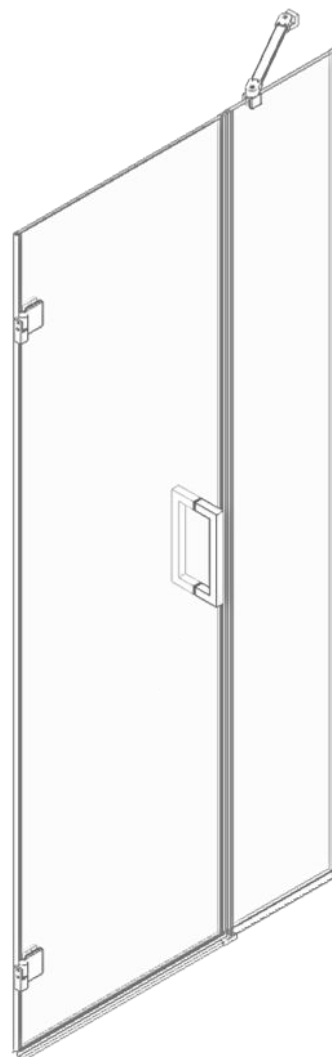

ELISA

Shower door installation instructions

1.		PAL-01	1
2.		PAL-01B	1
3.		SU45CHKANT + SK2SET	1
4.		MF-42/8-ER	2
5.		40021PS - 009	1
6.		400211PS-013	1
7.		SC-ALU8X9NEW	1
8.A		SC-SL-UZL180R	1
8.B		SC-SL-UZL180L	1
9.		W981L/ W981R + SK3SET	2
10.		LUX - CH - 2856G	1
11.		3,5x35 SK1SET; Ø 6	5
12.		8 mm Safety Glass	1
13.		8 mm Safety Glass	1

	A + B	B
700 x 2000	698-703	200
800 x 2000	798-803	200
900 x 2000	898-903	300
1000 x 2000	998-1003	300
1100 x 2000	1098-1103	400
1200 x 2000	1198-1203	500