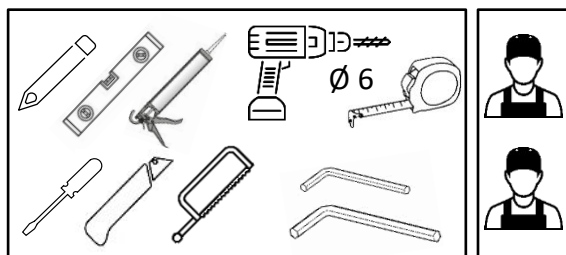

ELISA

Shower door installation instructions

1.		PAL-01	1
2.		PAL-01B	1
3.		SU45CHKANT + SK2SET	1
4.		MF-42/8-ER	2
5.		40021PS - 009	1
6.		400211PS-013	1
7.		SC-ALU8X9NEW	1
8.A		SC-SL-UZL180R	1
8.B		SC-SL-UZL180L	1
9.		W981L/ W981R + SK3SET	2
10.		LUX - CH - 2856G	1
11.		3,5x35 SK1SET; Ø 6	5
12.		8 mm Safety Glass	1
13.		8 mm Safety Glass	1

	A + B	B
700 x 2000	698-703	200
800 x 2000	798-803	200
900 x 2000	898-903	300
1000 x 2000	998-1003	300
1100 x 2000	1098-1103	400
1200 x 2000	1198-1203	500