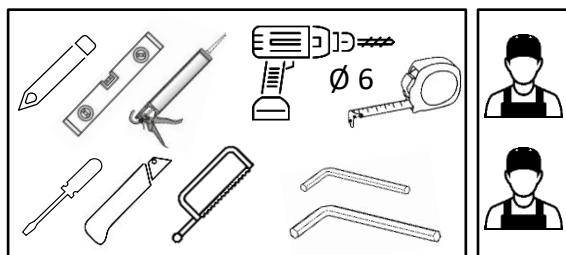

KAIRA BLACK DEEP

Shower door installation instructions

1		DZT100CHR10X 20 + SK2SET 1	1
2		PAL-01	1
3		PAL-01B	1
4		3,5x35 SK1SET Ø 6	5
5		8mm LVS_EN 12150 2:2004	1

A	
600 X 2000	568-573
700 X 2000	668-673
800 X 2000	768-773
900 X 2000	868-873
1000 X 2000	968-973
1100 X 2000	1068-1073
1200 X 2000	1168-1173