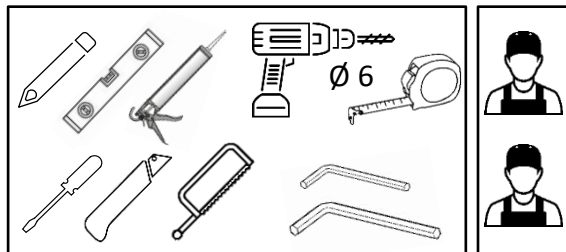

QUATTRO

Shower wall installation instructions

1		DZT100CHR10X 20 + SK2SET 1	1
2		PAL-01	1
3		PAL-01B	1
4		PAL-01B-2	1
5		PAL-01B-3	1
6		PGB-902	4
7		400211PS-011	2
8		3,5X35 SK1SET	5
9		8mm LVS_EN 12150 2:2004	1
10		8mm LVS_EN 12150 2:2004	1
11		8mm LVS_EN 12150 2:2004	1

	A	B
900 X 900 X 2000	865	878-883
1000 X 800 X 2000	965	778-783
1000 X 900 X 2000	965	878-883
1200 X 800 X 2000	1165	778-783
1200 X 900 X 2000	1165	878-883
1400 X 1000 X 2000	1365	978-983
1600 X 1000 X 2000	1565	978-983