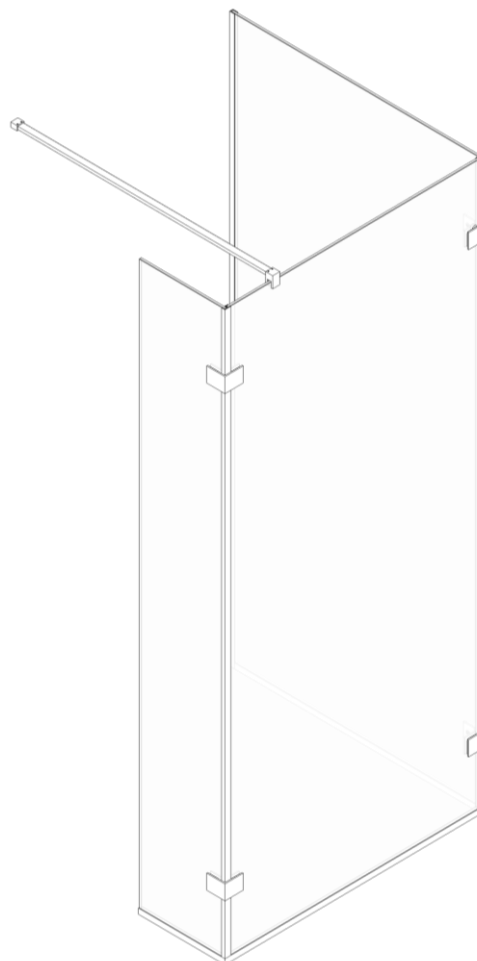

QUATTRO

Shower wall installation instructions

1		DZT100CHR10X 20 + SK2SET 1	1
2		PAL-01	1
3		PAL-01B	1
4		PAL-01B-2	1
5		PAL-01B-3	1
6		PGB-902	4
7		400211PS-011	2
8		3,5X35 SK1SET	5
9		8mm LVS_EN 12150 2:2004	1
10		8mm LVS_EN 12150 2:2004	1
11		8mm LVS_EN 12150 2:2004	1

	A	B
900 X 900 X 2000	865	878-883
1000 X 800 X 2000	965	778-783
1000 X 900 X 2000	965	878-883
1200 X 800 X 2000	1165	778-783
1200 X 900 X 2000	1165	878-883
1400 X 1000 X 2000	1365	978-983
1600 X 1000 X 2000	1565	978-983