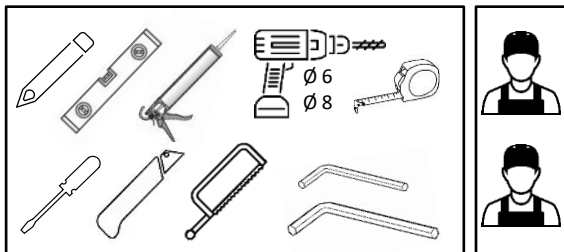

RONDO

Shower door installation instructions

1.		PAL-01	1
2.		PAL-01B	1
3.		GC-2032/ MF-29-5MAGN	1
4.		8850KUO-8-2010	1
5.		SF67-8-SERE	2
6.		8864-KUO-8	1
7.		S008-PROF	1
8.		S008-RON-FUR	1
9.		SC-ALU8X9NEW	1
10.		R50CH-SER	1
11.		3,5X35 SK1SET	5+5
12.		8 mm Safety Glass	1
13.		8 mm Safety Glass	1

	A	B
1000 X 2000	980-1000	520
1100 X 2000	1080-1100	570
1200 X 2000	1180-1200	620
1300 X 2000	1280-1300	670
1400 X 2000	1380-1400	720
1500 X 2000	1480-1500	770