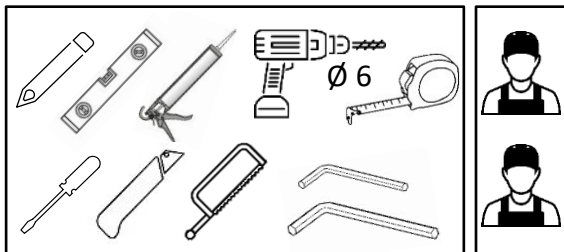

ROSSA LUX

Shower door installation instructions

1.		PAL-01	1
2.		PAL-01B	1
3.		GC-2032/ MF-29-5MAGN	1
4.		8850KUO-8-2010	1
5.		SF67-8-SERE	1
6.		8864-KUO-8	1
7.		S003-PROF	1
8.		S003_ROS_SET	1
9.		SC-ALU8X9NEW	1
10.		LUX – CH - 2856G	1
11.		3,5X35 SK1SET	5+5
12.		8 mm Safety Glass	1
13.		8 mm Safety Glass	1

	A	B
1000 X 2000	980-1000	520
1100 X 2000	1080-1100	570
1200 X 2000	1180-1200	620
1300 X 2000	1280-1300	670
1400 X 2000	1380-1400	720
1500 X 2000	1480-1500	770