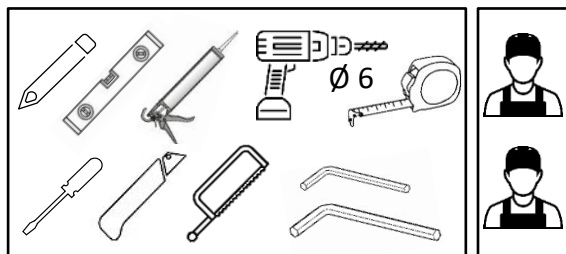

SERENA

Shower door installation instructions

1.		PAL-01	1
2.		PAL-01B	1
3.		40021PS - 009	1
4.		2919-8-2SERE	1
5.		SF67-8-SERE	1
6.		8864-KUO-8	1
7.		S001-PROF-SER	1
8.		S001-SER + SK2SET	1
9.		SC-ALU8X9NEW	1
10.		DR-CH32	1
11.		3,5X35 SK1SET	5
12.		8 mm Safety Glass	1
13.		8 mm Safety Glass	1

	A	B
1000 X 2000	980-1000	520
1100 X 2000	1080-1100	570
1200 X 2000	1180-1200	620
1300 X 2000	1280-1300	670
1400 X 2000	1380-1400	720
1500 X 2000	1480-1500	770