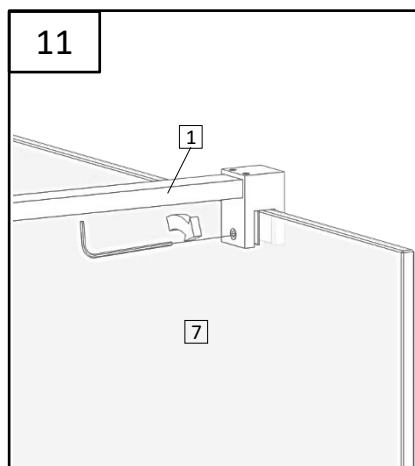

1		DZT100CHR10X 20 + SK2SET 1	2
2		PAL-01B	1
3		8mm LVS_EN 12150 2:2004	1

A	
1000 X 2000	965
1100 X 2000	1065
1200 X 2000	1165
1300 X 2000	1265
1400 X 2000	1365
1500 X 2000	1465
1600 X 2000	1565

UNO

13

24 h