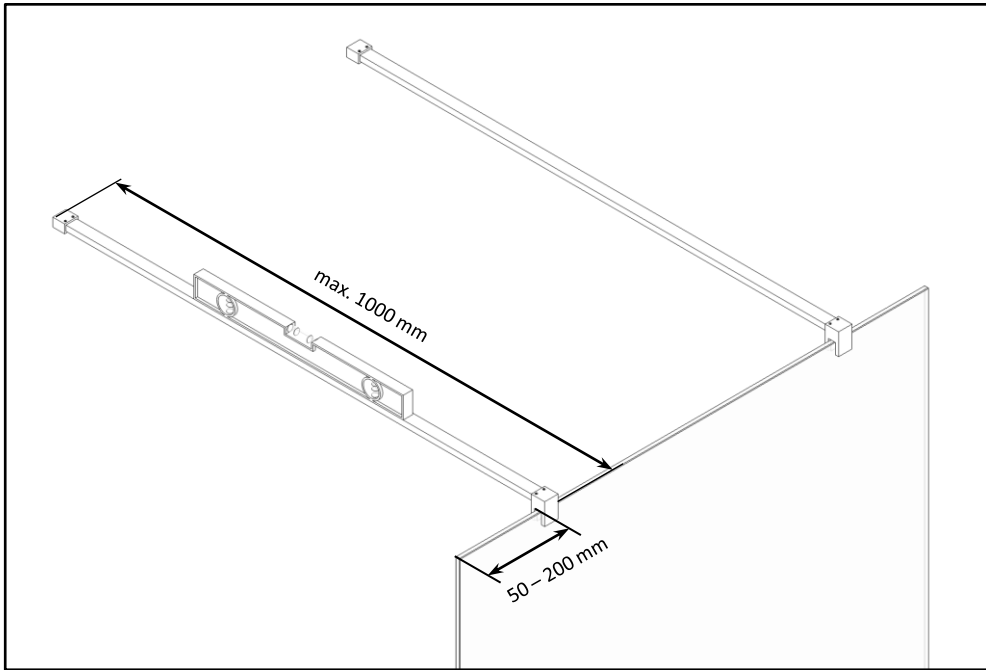

1		DZT100CHR10X 20 + SK2SET 1	2
2		PAL-01B	1
3		8mm LVS_EN 12150 2:2004	1

A	
1000 X 2000	965
1100 X 2000	1065
1200 X 2000	1165
1300 X 2000	1265
1400 X 2000	1365
1500 X 2000	1465
1600 X 2000	1565

UNO

13

24 h