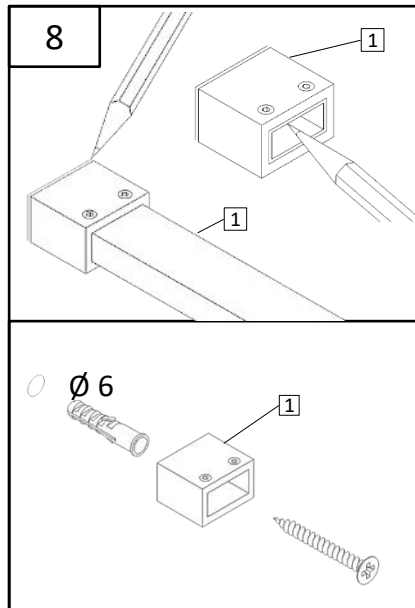

1		DZT100CHR10X 20 + SK2SET 1	2
2		PAL-01B	1
3		8mm LVS_EN 12150 2:2004	1

A	
1000 X 2000	965
1100 X 2000	1065
1200 X 2000	1165
1300 X 2000	1265
1400 X 2000	1365
1500 X 2000	1465
1600 X 2000	1565

UNO

13

24 h