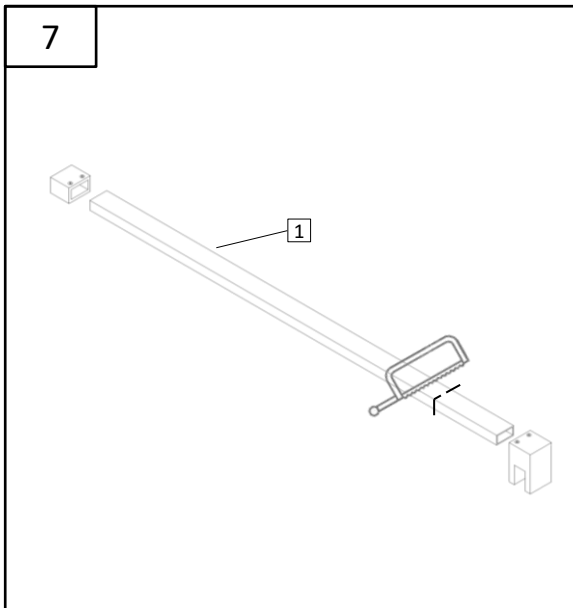

1		DZT100CHR10X 20 + SK2SET 1	2
2		PAL-01B	1
3		8mm LVS_EN 12150 2:2004	1

A	
1000 X 2000	965
1100 X 2000	1065
1200 X 2000	1165
1300 X 2000	1265
1400 X 2000	1365
1500 X 2000	1465
1600 X 2000	1565

UNO

13

24 h