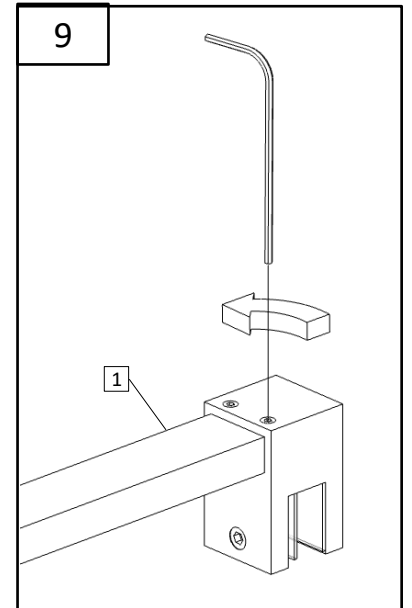

1		DZT100CHR10X 20 + SK2SET 1	2
2		PAL-01B	1
3		8mm LVS_EN 12150 2:2004	1

A	
1000 X 2000	965
1100 X 2000	1065
1200 X 2000	1165
1300 X 2000	1265
1400 X 2000	1365
1500 X 2000	1465
1600 X 2000	1565

UNO

13

24 h