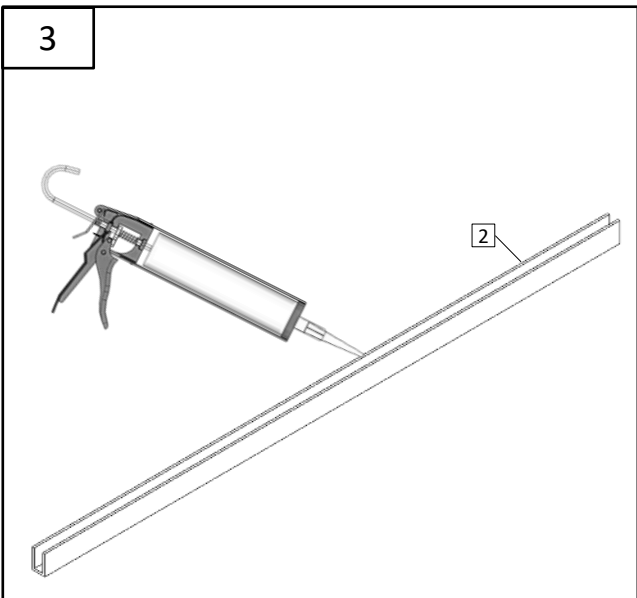

1		DZT100CHR10X 20 + SK2SET 1	2
2		PAL-01B	1
3		8mm LVS_EN 12150 2:2004	1

A	
1000 X 2000	965
1100 X 2000	1065
1200 X 2000	1165
1300 X 2000	1265
1400 X 2000	1365
1500 X 2000	1465
1600 X 2000	1565

UNO

13

24 h