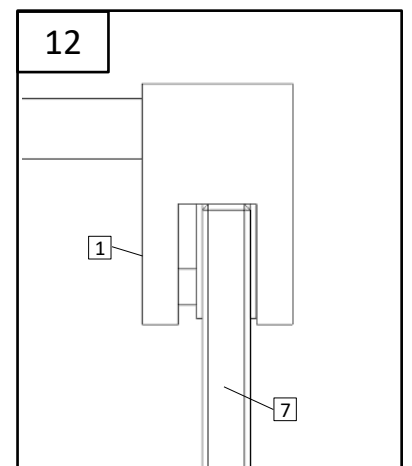

1		DZT100CHR10X 20 + SK2SET 1	2
2		PAL-01B	1
3		8mm LVS_EN 12150 2:2004	1

A	
1000 X 2000	965
1100 X 2000	1065
1200 X 2000	1165
1300 X 2000	1265
1400 X 2000	1365
1500 X 2000	1465
1600 X 2000	1565

UNO

13

24 h