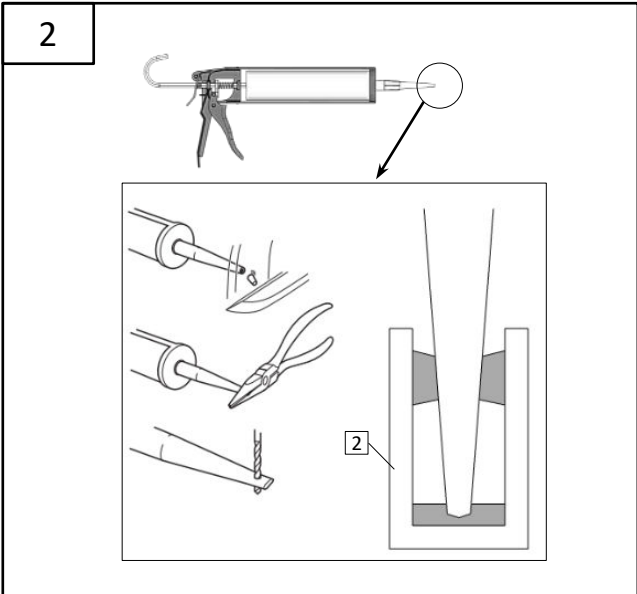

1		DZT100CHR10X 20 + SK2SET 1	2
2		PAL-01B	1
3		8mm LVS_EN 12150 2:2004	1

A	
1000 X 2000	965
1100 X 2000	1065
1200 X 2000	1165
1300 X 2000	1265
1400 X 2000	1365
1500 X 2000	1465
1600 X 2000	1565

UNO

13

24 h