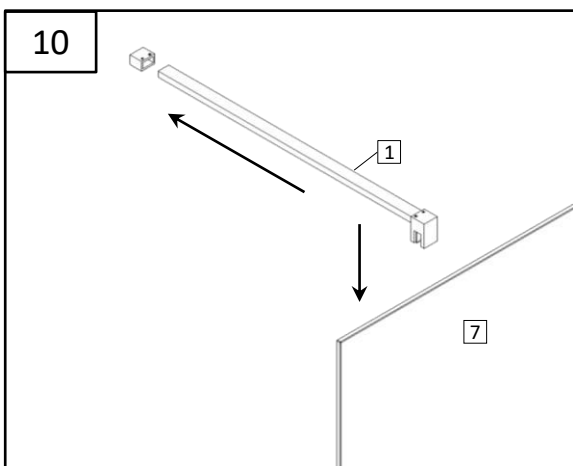

1		DZT100CHR10X 20 + SK2SET 1	2
2		PAL-01B	1
3		8mm LVS_EN 12150 2:2004	1

A	
1000 X 2000	965
1100 X 2000	1065
1200 X 2000	1165
1300 X 2000	1265
1400 X 2000	1365
1500 X 2000	1465
1600 X 2000	1565

UNO

13

24 h