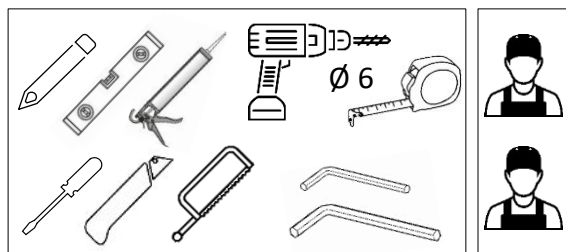

ADELE

Shower door installation instructions

1.		MF-42/8-ER	1
2.		400211PS-013	1
3.		GC-2032	1
4.		MF-43MAGN	1
5.		40021PS-009	1
6.		SC-ALU8X9NEW	1
7.		W981L/ W981R + SK3SET	2
8.		LUX – CH - 2856G	1
9.		3,5X35 SK1SET; Ø 6	5
10.		8mm Safety Glass	1

	A
600 x 2000	595-600
700 x 2000	695-700
800 x 2000	795-800
900 x 2000	895-900

L

R