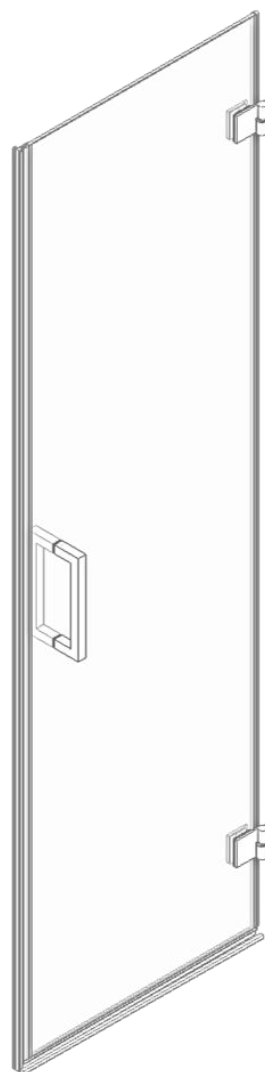

ADELE

Shower door installation instructions

1.		MF-42/8-ER	1
2.		400211PS-013	1
3.		GC-2032	1
4.		MF-43MAGN	1
5.		40021PS-009	1
6.		SC-ALU8X9NEW	1
7.		W981L/ W981R + SK3SET	2
8.		LUX – CH - 2856G	1
9.		3,5X35 SK1SET; Ø 6	5
10.		8mm Safety Glass	1

	A
600 x 2000	595-600
700 x 2000	695-700
800 x 2000	795-800
900 x 2000	895-900

L

R