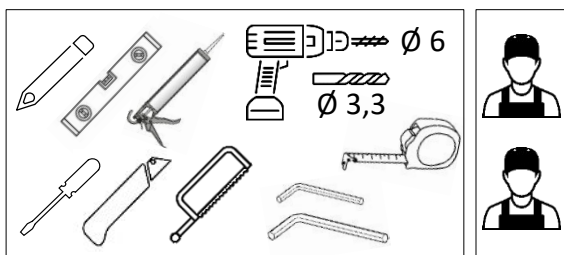

## Shower door installation instructions

1.		VIRA20CH	1
2.		PAL-01B	1
3.		SU45CH + SK2SET1	1
4.		GC-2032	1
5.		MF-43MAGN	1
6.		MF-32/6-ER	1
7.		R1656715	1
8.		SC-ALU8X9NEW	1
9.A		SC-SL-UZL180R	1
9.B		SC-SL-UZL180L	1
10.		DR-CH32	1
11.		3,5x35 SK1SET; Ø 6	5+5
12.		3,5x13 SK2SET	2
13.		6 mm Safety Glass + VIRA20CH	1
14.		6 mm Safety Glass + VIRA20CH	1