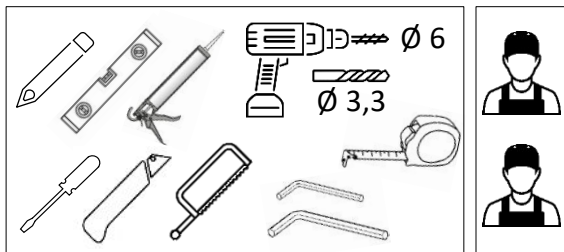

## Shower door installation instructions

1.		VIRA20CH	1
2.		GC-2032	1
3.		MF-43MAGN	1
4.		MF-32/6-ER	1
5.		R1656715	1
6.		SC-ALU8X9NEW	1
7.A		SC-SL-UZL180R	1
7.B		SC-SL-UZL180L	1
8.		DR-CH32	1
9.		3,5x35 SK1SET; Ø 6	5+5
10.		3,5x13 SK2SET	4
11.		6 mm Safety Glass + VIRA20CH	1