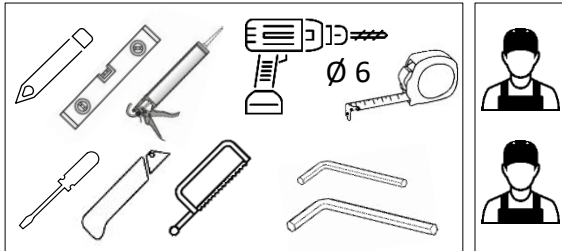

FARFALLA PLUS

Shower door installation instructions

1.		PAL-01	1
2.		PAL-01B	1
3.		SU45CHKANT + SK2SET1	1
4.		GC-2032	1
5.		MF-43MAGN	1
6.		MF-42/8-ER	1
7.		R1653308	1
8.		SC-ALU8X9NEW	1
9.		8192ZN5-BS	2
10.		LUX - CH - 2856G	1
11.		3,5x35 SK1SET; Ø 6	5+5
12.		8 mm Safety Glass	1
13.		8 mm Safety Glass	1

	A + B	B
700 x 2000	650-710	200
800 x 2000	750-810	200
900 x 2000	850-910	300
1000 x 2000	950-1010	300
1100 x 2000	1050-1110	400
1200 x 2000	1150-1210	500