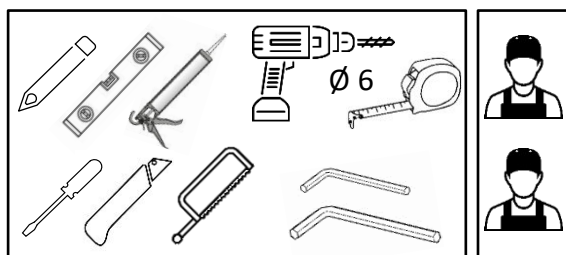

KAIRA BLACK ALU

Shower wall installation instructions

1		DZT100CHR10X 20 + SK2SET 1	1
2		PAL-01	1
3		PAL-01B	1
4		PAL-01S	1
5		PAL-01T	1
6		3,5x35 SK1SET Ø 6	5
7		8 mm Safety Glass	1

A	
600 X 2000	568-573
700 X 2000	668-673
800 X 2000	768-773
900 X 2000	868-873
1000 X 2000	968-973
1100 X 2000	1068-1073
1200 X 2000	1168-1173