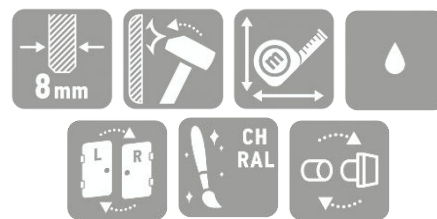

## Shower door installation instructions

1.		PAL-01	1
2.		PAL-01B	1
3.		SU45CHKANT + SK2SET	1
4.		GC-2032	1
5.		MF-43MAGN	1
6.		MF-42/8-ER	1
7.		R1653308	2
8.		400211PS-013	1
9.		SC-ALU8X9NEW	1
10.A		SC-SL-UZL180R	1
10.B		SC-SL-UZL180L	1
11.		PSDK-05	1
12.		SSPBH-772	2
13.		3,5X35 SK1SET; Ø 6	5+5
14.		8mm Safety Glass	1
15.		8mm Safety Glass	1