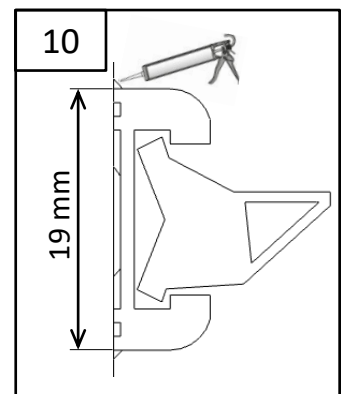

1.		VIRA20CH	1
2.		GC-2032	2
3.		MF-43MAGN	1
4.		MF-32/6-ER	1
5.		R1656725	1
6.		R1656715	1
7.		SC-ALU8X9NEW	1
8.A		SC-SL-UZL180R	1
8.B		SC-SL-UZL180L	1
9.		LUX – CH - 2856G	1
10.		M981R - 180CH / M981L - 180CH	2
11.		3,5x35 SK1SET; Ø 6	5+5
12.		3,5x13 SK2SET	4
13.		6 mm Safety Glass	1
14.		6 mm Safety Glass + VIRA20CH	1

	A+B	B
600 X 2000	595-602	300/300
700 x 2000	695-703	350/350
800 x 2000	795-803	400/400
900 x 2000	895-903	450/450
1000 x 2000	995-1003	500/500

RIGHT

LEFT

11

14

14

10

12