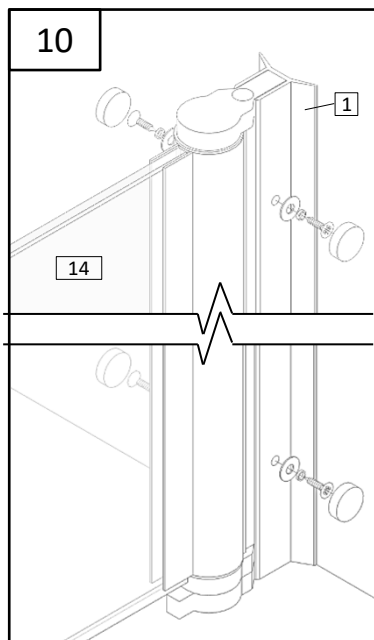

1.		VIRA20CH	1
2.		GC-2032	2
3.		MF-43MAGN	1
4.		MF-32/6-ER	1
5.		R1656725	1
6.		R1656715	1
7.		SC-ALU8X9NEW	1
8.A		SC-SL-UZL180R	1
8.B		SC-SL-UZL180L	1
9.		LUX – CH - 2856G	1
10.		M981R - 180CH / M981L - 180CH	2
11.		3,5x35 SK1SET; Ø 6	5+5
12.		3,5x13 SK2SET	4
13.		6 mm Safety Glass	1
14.		6 mm Safety Glass + VIRA20CH	1

	A+B	B
600 X 2000	595-602	300/300
700 x 2000	695-703	350/350
800 x 2000	795-803	400/400
900 x 2000	895-903	450/450
1000 x 2000	995-1003	500/500

RIGHT

LEFT

11

14

14

10

12