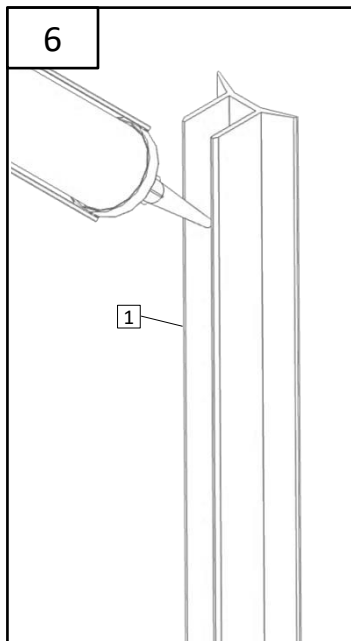

1.		VIRA20CH	1
2.		GC-2032	2
3.		MF-43MAGN	1
4.		MF-32/6-ER	1
5.		R1656725	1
6.		R1656715	1
7.		SC-ALU8X9NEW	1
8.A		SC-SL-UZL180R	1
8.B		SC-SL-UZL180L	1
9.		LUX – CH - 2856G	1
10.		M981R - 180CH / M981L - 180CH	2
11.		3,5x35 SK1SET; Ø 6	5+5
12.		3,5x13 SK2SET	4
13.		6 mm Safety Glass	1
14.		6 mm Safety Glass + VIRA20CH	1

	A+B	B
600 X 2000	595-602	300/300
700 x 2000	695-703	350/350
800 x 2000	795-803	400/400
900 x 2000	895-903	450/450
1000 x 2000	995-1003	500/500

RIGHT

LEFT

11

14

14

10

12