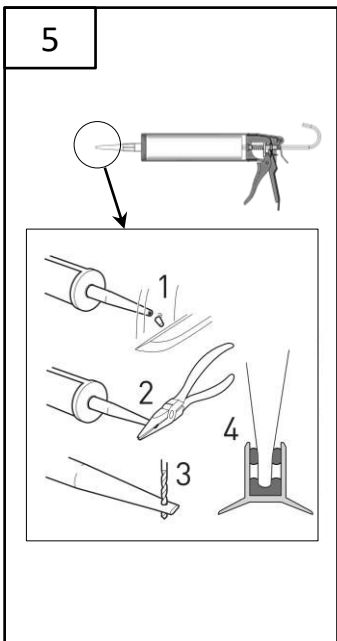

1.		VIRA20CH	1
2.		GC-2032	2
3.		MF-43MAGN	1
4.		MF-32/6-ER	1
5.		R1656725	1
6.		R1656715	1
7.		SC-ALU8X9NEW	1
8.A		SC-SL-UZL180R	1
8.B		SC-SL-UZL180L	1
9.		LUX – CH - 2856G	1
10.		M981R - 180CH / M981L - 180CH	2
11.		3,5x35 SK1SET; Ø 6	5+5
12.		3,5x13 SK2SET	4
13.		6 mm Safety Glass	1
14.		6 mm Safety Glass + VIRA20CH	1

	A+B	B
600 X 2000	595-602	300/300
700 x 2000	695-703	350/350
800 x 2000	795-803	400/400
900 x 2000	895-903	450/450
1000 x 2000	995-1003	500/500

RIGHT

LEFT

11

14

14

10

12