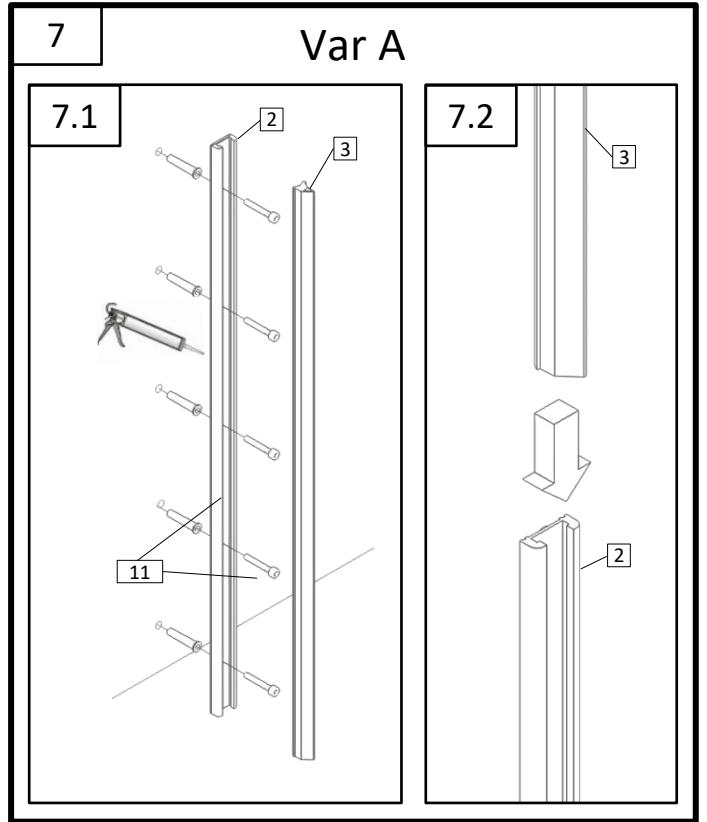

1.		VIRA20CH	1
2.		GC-2032	2
3.		MF-43MAGN	1
4.		MF-32/6-ER	1
5.		R1656725	1
6.		R1656715	1
7.		SC-ALU8X9NEW	1
8.A		SC-SL-UZL180R	1
8.B		SC-SL-UZL180L	1
9.		LUX – CH - 2856G	1
10.		M981R - 180CH / M981L - 180CH	2
11.		3,5x35 SK1SET; Ø 6	5+5
12.		3,5x13 SK2SET	4
13.		6 mm Safety Glass	1
14.		6 mm Safety Glass + VIRA20CH	1

	A+B	B
600 X 2000	595-602	300/300
700 x 2000	695-703	350/350
800 x 2000	795-803	400/400
900 x 2000	895-903	450/450
1000 x 2000	995-1003	500/500

RIGHT

LEFT

11

14

14

10

12

14

10

10

1

14

13

10

14