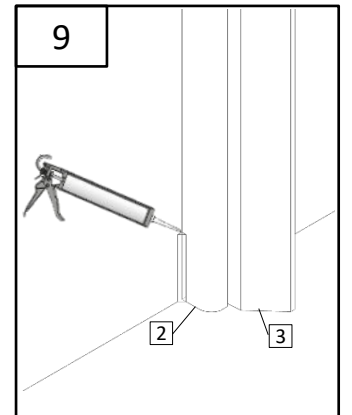

1.		VIRA20CH	1
2.		GC-2032	2
3.		MF-43MAGN	1
4.		MF-32/6-ER	1
5.		R1656725	1
6.		R1656715	1
7.		SC-ALU8X9NEW	1
8.A		SC-SL-UZL180R	1
8.B		SC-SL-UZL180L	1
9.		LUX – CH - 2856G	1
10.		M981R - 180CH / M981L - 180CH	2
11.		3,5x35 SK1SET; Ø 6	5+5
12.		3,5x13 SK2SET	4
13.		6 mm Safety Glass	1
14.		6 mm Safety Glass + VIRA20CH	1

	A+B	B
600 X 2000	595-602	300/300
700 x 2000	695-703	350/350
800 x 2000	795-803	400/400
900 x 2000	895-903	450/450
1000 x 2000	995-1003	500/500

RIGHT

LEFT

11

14

14

10

12