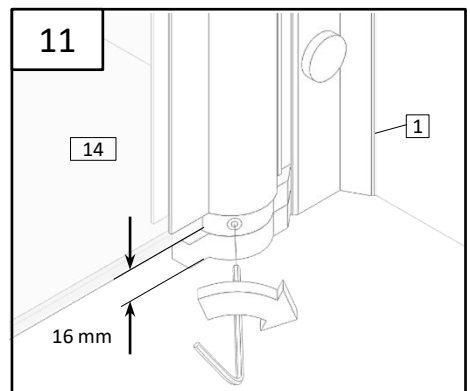

1.		VIRA20CH	1
2.		GC-2032	2
3.		MF-43MAGN	1
4.		MF-32/6-ER	1
5.		R1656725	1
6.		R1656715	1
7.		SC-ALU8X9NEW	1
8.A		SC-SL-UZL180R	1
8.B		SC-SL-UZL180L	1
9.		LUX – CH - 2856G	1
10.		M981R - 180CH / M981L - 180CH	2
11.		3,5x35 SK1SET; Ø 6	5+5
12.		3,5x13 SK2SET	4
13.		6 mm Safety Glass	1
14.		6 mm Safety Glass + VIRA20CH	1

	A+B	B
600 X 2000	595-602	300/300
700 x 2000	695-703	350/350
800 x 2000	795-803	400/400
900 x 2000	895-903	450/450
1000 x 2000	995-1003	500/500

RIGHT

LEFT

11

14

14

10

12