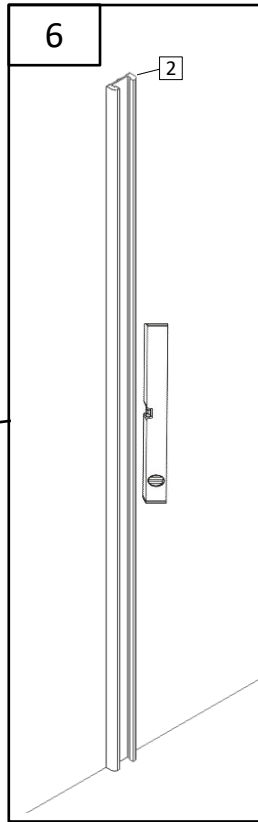

1.		VIRA20CH	1
2.		GC-2032	2
3.		MF-43MAGN	1
4.		MF-32/6-ER	1
5.		R1656725	1
6.		R1656715	1
7.		SC-ALU8X9NEW	1
8.A		SC-SL-UZL180R	1
8.B		SC-SL-UZL180L	1
9.		LUX – CH - 2856G	1
10.		M981R - 180CH / M981L - 180CH	2
11.		3,5x35 SK1SET; Ø 6	5+5
12.		3,5x13 SK2SET	4
13.		6 mm Safety Glass	1
14.		6 mm Safety Glass + VIRA20CH	1

	A+B	B
600 X 2000	595-602	300/300
700 x 2000	695-703	350/350
800 x 2000	795-803	400/400
900 x 2000	895-903	450/450
1000 x 2000	995-1003	500/500

RIGHT

LEFT

11

14

14

10

12

14

10

10

1

14

13

10

14