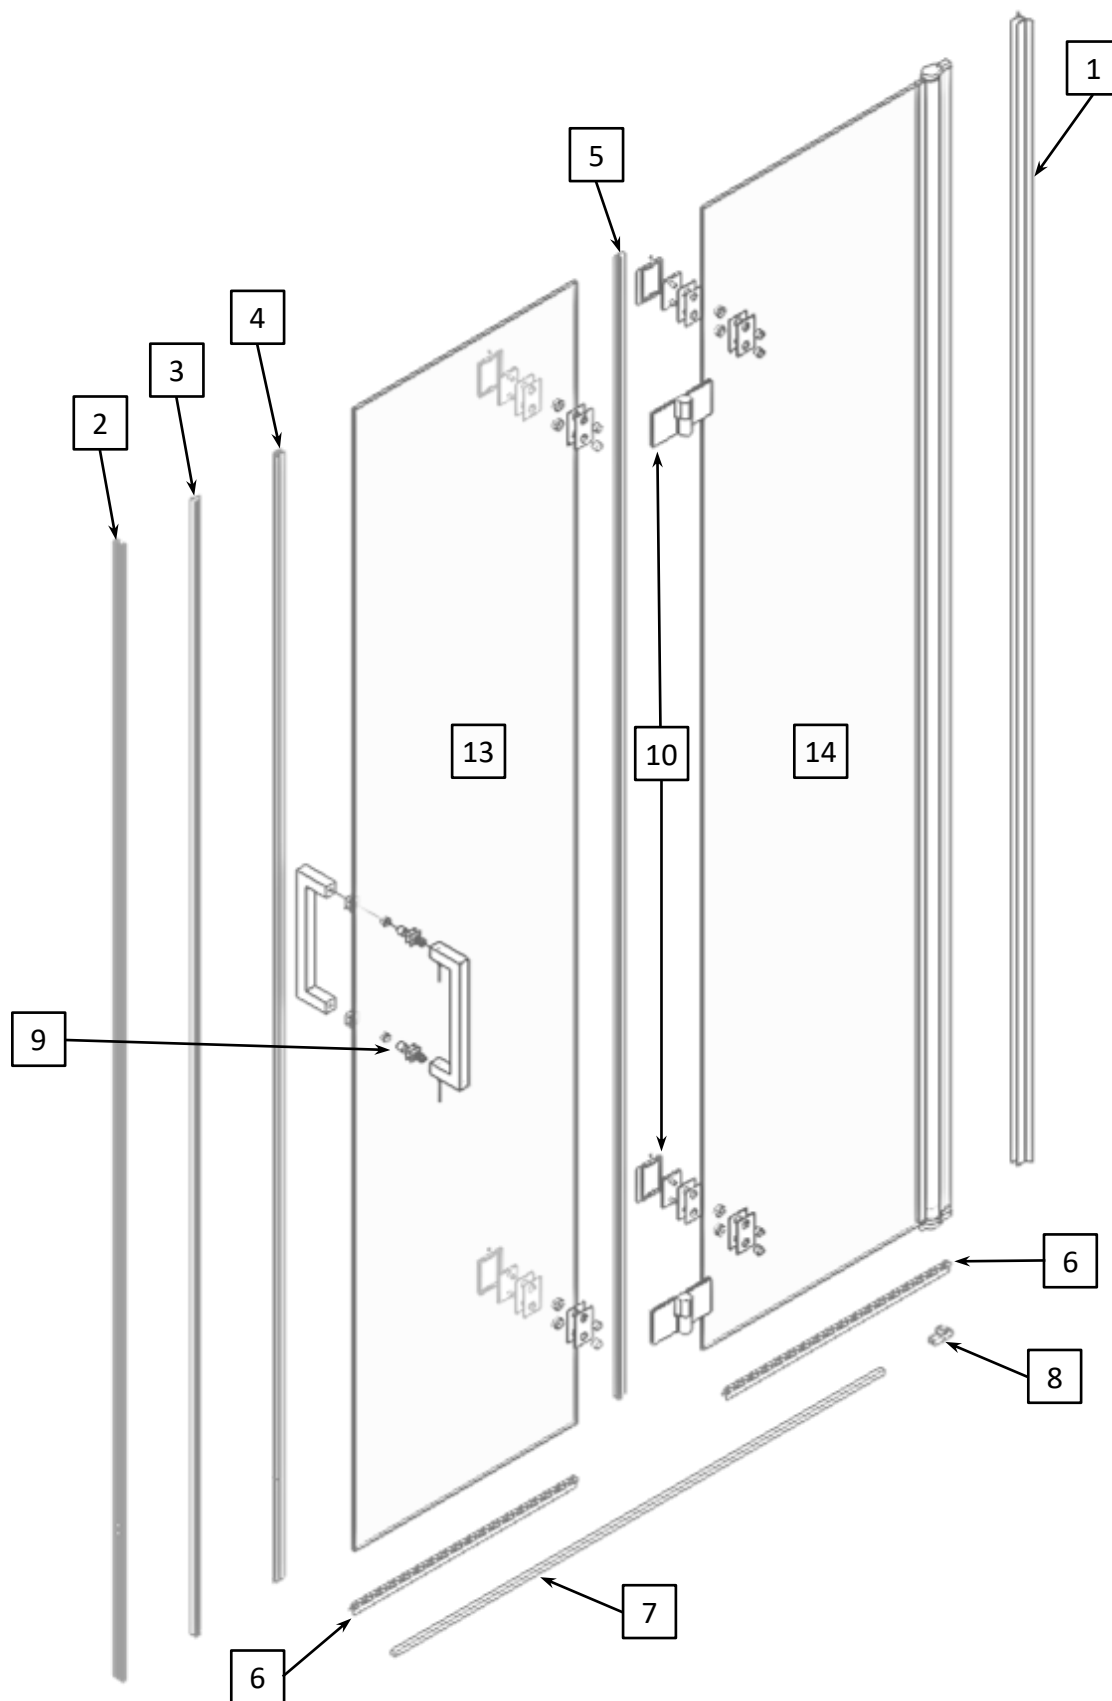

1.		VIRA20CH	1
2.		GC-2032	2
3.		MF-43MAGN	1
4.		MF-32/6-ER	1
5.		R1656725	1
6.		R1656715	1
7.		SC-ALU8X9NEW	1
8.A		SC-SL-UZL180R	1
8.B		SC-SL-UZL180L	1
9.		LUX – CH - 2856G	1
10.		M981R - 180CH / M981L - 180CH	2
11.		3,5x35 SK1SET; Ø 6	5+5
12.		3,5x13 SK2SET	4
13.		6 mm Safety Glass	1
14.		6 mm Safety Glass + VIRA20CH	1

	A+B	B
600 X 2000	595-602	300/300
700 x 2000	695-703	350/350
800 x 2000	795-803	400/400
900 x 2000	895-903	450/450
1000 x 2000	995-1003	500/500

RIGHT

LEFT

11

14

14

10

12

14

10

10

1

14

13

10

14