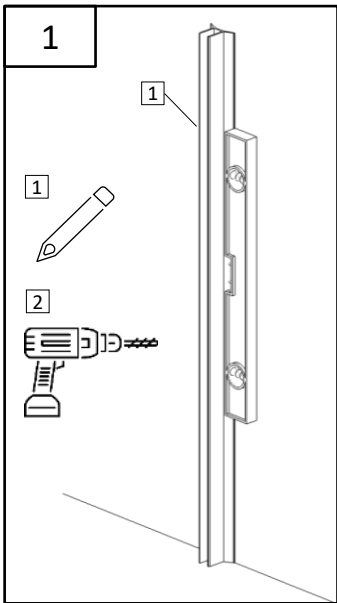

1.		VIRA20CH	1
2.		GC-2032	2
3.		MF-43MAGN	1
4.		MF-32/6-ER	1
5.		R1656725	1
6.		R1656715	1
7.		SC-ALU8X9NEW	1
8.A		SC-SL-UZL180R	1
8.B		SC-SL-UZL180L	1
9.		LUX – CH - 2856G	1
10.		M981R - 180CH / M981L - 180CH	2
11.		3,5x35 SK1SET; Ø 6	5+5
12.		3,5x13 SK2SET	4
13.		6 mm Safety Glass	1
14.		6 mm Safety Glass + VIRA20CH	1

	A+B	B
600 X 2000	595-602	300/300
700 x 2000	695-703	350/350
800 x 2000	795-803	400/400
900 x 2000	895-903	450/450
1000 x 2000	995-1003	500/500

RIGHT

LEFT

11

14

14

10

12