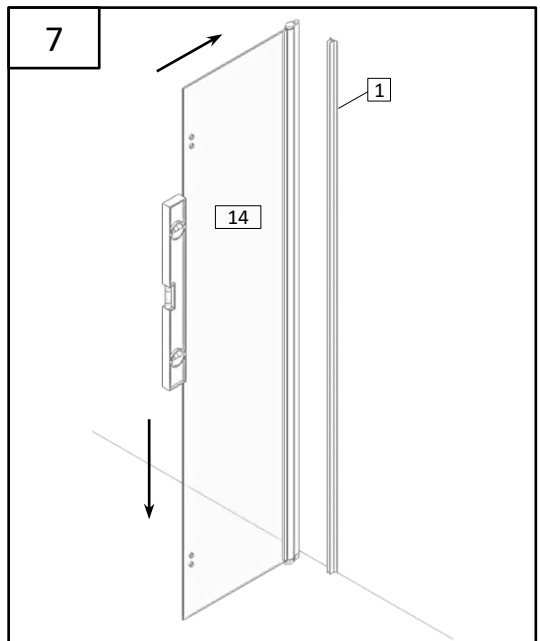

1.		VIRA20CH	1
2.		GC-2032	2
3.		MF-43MAGN	1
4.		MF-32/6-ER	1
5.		R1656725	1
6.		R1656715	1
7.		SC-ALU8X9NEW	1
8.A		SC-SL-UZL180R	1
8.B		SC-SL-UZL180L	1
9.		LUX – CH - 2856G	1
10.		M981R - 180CH / M981L - 180CH	2
11.		3,5x35 SK1SET; Ø 6	5+5
12.		3,5x13 SK2SET	4
13.		6 mm Safety Glass	1
14.		6 mm Safety Glass + VIRA20CH	1

	A+B	B
600 X 2000	595-602	300/300
700 x 2000	695-703	350/350
800 x 2000	795-803	400/400
900 x 2000	895-903	450/450
1000 x 2000	995-1003	500/500

RIGHT

LEFT

11

14

14

10

12