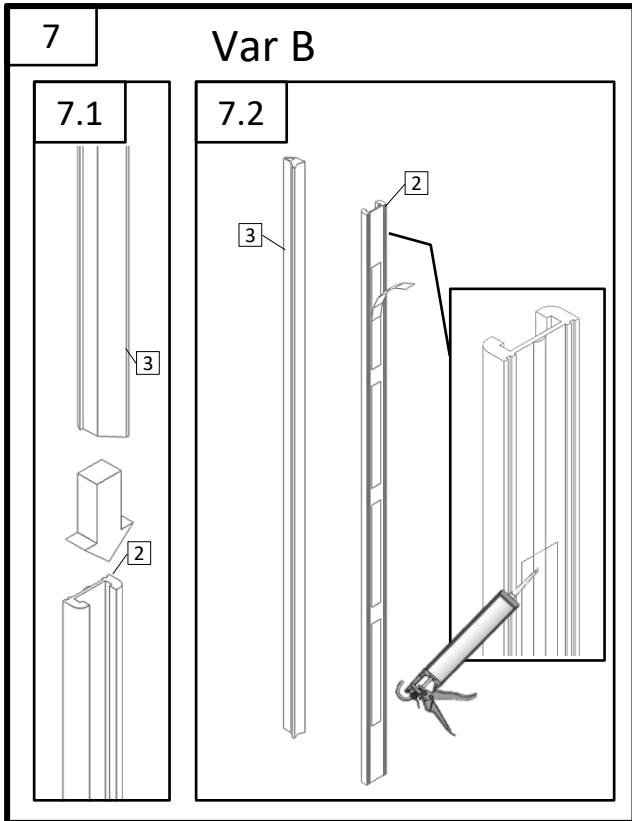

1.		VIRA20CH	1
2.		GC-2032	2
3.		MF-43MAGN	1
4.		MF-32/6-ER	1
5.		R1656725	1
6.		R1656715	1
7.		SC-ALU8X9NEW	1
8.A		SC-SL-UZL180R	1
8.B		SC-SL-UZL180L	1
9.		LUX – CH - 2856G	1
10.		M981R - 180CH / M981L - 180CH	2
11.		3,5x35 SK1SET; Ø 6	5+5
12.		3,5x13 SK2SET	4
13.		6 mm Safety Glass	1
14.		6 mm Safety Glass + VIRA20CH	1

	A+B	B
600 X 2000	595-602	300/300
700 x 2000	695-703	350/350
800 x 2000	795-803	400/400
900 x 2000	895-903	450/450
1000 x 2000	995-1003	500/500

RIGHT

LEFT

11

14

14

10

12