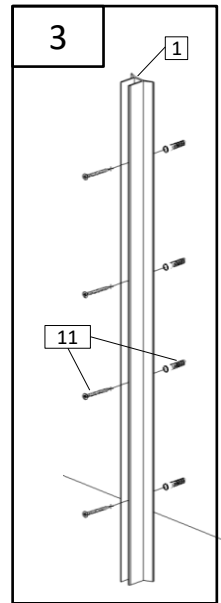

1.		VIRA20CH	1
2.		GC-2032	2
3.		MF-43MAGN	1
4.		MF-32/6-ER	1
5.		R1656725	1
6.		R1656715	1
7.		SC-ALU8X9NEW	1
8.A		SC-SL-UZL180R	1
8.B		SC-SL-UZL180L	1
9.		LUX – CH - 2856G	1
10.		M981R - 180CH / M981L - 180CH	2
11.		3,5x35 SK1SET; Ø 6	5+5
12.		3,5x13 SK2SET	4
13.		6 mm Safety Glass	1
14.		6 mm Safety Glass + VIRA20CH	1

	A+B	B
600 X 2000	595-602	300/300
700 x 2000	695-703	350/350
800 x 2000	795-803	400/400
900 x 2000	895-903	450/450
1000 x 2000	995-1003	500/500

RIGHT

LEFT

11

14

14

10

12

14

10

10

1

14

13

10

14