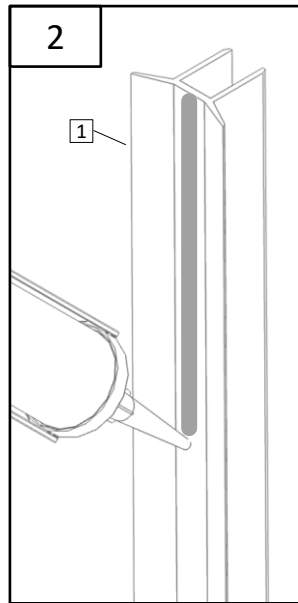

1.		VIRA20CH	1
2.		GC-2032	2
3.		MF-43MAGN	1
4.		MF-32/6-ER	1
5.		R1656725	1
6.		R1656715	1
7.		SC-ALU8X9NEW	1
8.A		SC-SL-UZL180R	1
8.B		SC-SL-UZL180L	1
9.		LUX – CH - 2856G	1
10.		M981R - 180CH / M981L - 180CH	2
11.		3,5x35 SK1SET; Ø 6	5+5
12.		3,5x13 SK2SET	4
13.		6 mm Safety Glass	1
14.		6 mm Safety Glass + VIRA20CH	1

	A+B	B
600 X 2000	595-602	300/300
700 x 2000	695-703	350/350
800 x 2000	795-803	400/400
900 x 2000	895-903	450/450
1000 x 2000	995-1003	500/500

RIGHT

LEFT

11

14

14

10

12