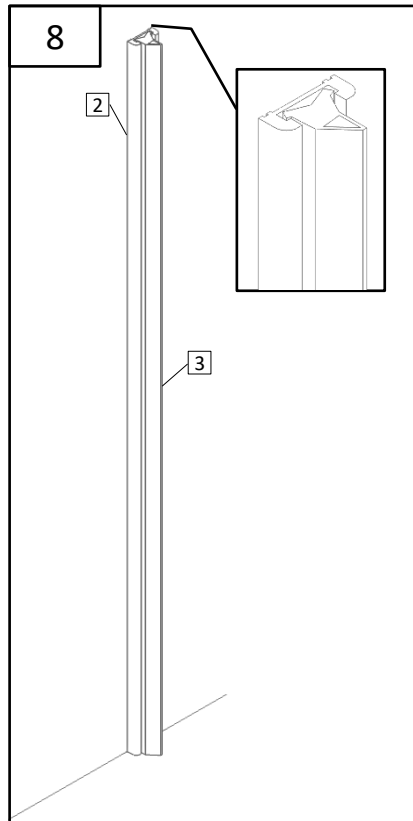

1.		VIRA20CH	1
2.		GC-2032	2
3.		MF-43MAGN	1
4.		MF-32/6-ER	1
5.		R1656725	1
6.		R1656715	1
7.		SC-ALU8X9NEW	1
8.A		SC-SL-UZL180R	1
8.B		SC-SL-UZL180L	1
9.		LUX – CH - 2856G	1
10.		M981R - 180CH / M981L - 180CH	2
11.		3,5x35 SK1SET; Ø 6	5+5
12.		3,5x13 SK2SET	4
13.		6 mm Safety Glass	1
14.		6 mm Safety Glass + VIRA20CH	1

	A+B	B
600 X 2000	595-602	300/300
700 x 2000	695-703	350/350
800 x 2000	795-803	400/400
900 x 2000	895-903	450/450
1000 x 2000	995-1003	500/500

RIGHT

LEFT

11

14

14

10

12