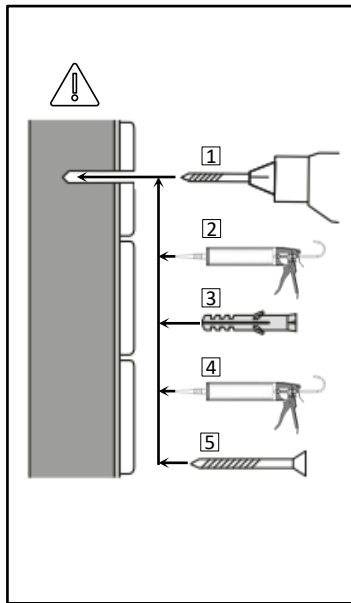

1.		VIRA20CH	1
2.		GC-2032	2
3.		MF-43MAGN	1
4.		MF-32/6-ER	1
5.		R1656725	1
6.		R1656715	1
7.		SC-ALU8X9NEW	1
8.A		SC-SL-UZL180R	1
8.B		SC-SL-UZL180L	1
9.		LUX – CH - 2856G	1
10.		M981R - 180CH / M981L - 180CH	2
11.		3,5x35 SK1SET; Ø 6	5+5
12.		3,5x13 SK2SET	4
13.		6 mm Safety Glass	1
14.		6 mm Safety Glass + VIRA20CH	1

	A+B	B
600 X 2000	595-602	300/300
700 x 2000	695-703	350/350
800 x 2000	795-803	400/400
900 x 2000	895-903	450/450
1000 x 2000	995-1003	500/500

RIGHT

LEFT

11

14

14

10

12