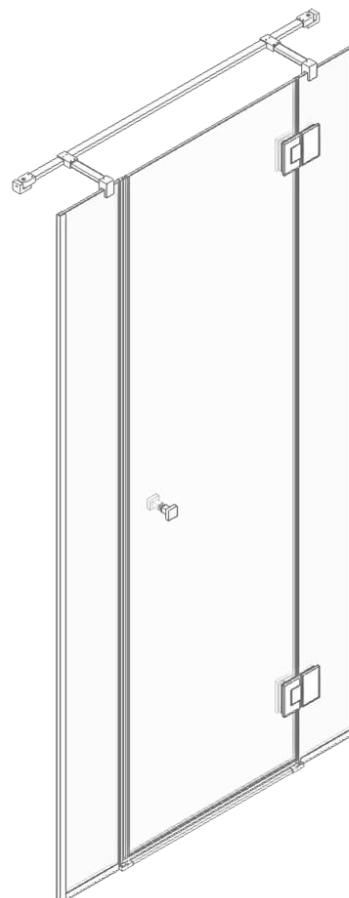

# LUISA KVADRO

## Shower door installation instructions

1.		PAL-01	2
2.		PAL-01B	2
3.		TI200LU1+ SK2SET1	1
4.		MF-42/8-ER	2
5.		R1653308	1
6.		400211PS-013	1
7.		SC-ALU8X9NEW	1
8.		SC-SL-UZL180R	1
9.		SC-SL-UZL180L	1
10.		OSH-OFS2CP	2
11.		KVADRO30CH	1
12.		3,5x35 SK1SET; Ø 6	5+5
13.		8 mm Safety Glass	1
14.		8 mm Safety Glass	1
15.		8 mm Safety Glass	1

	A + BB	B
800 x 2000	798-803	150/150
900 x 2000	898-903	200/200
1000 x 2000	998-1003	200/200
1100 x 2000	1098-1103	200/200
1200 x 2000	1198-1203	250/250
1300 x 2000	1298-1303	300/300
1400 x 2000	1398-1403	350/350