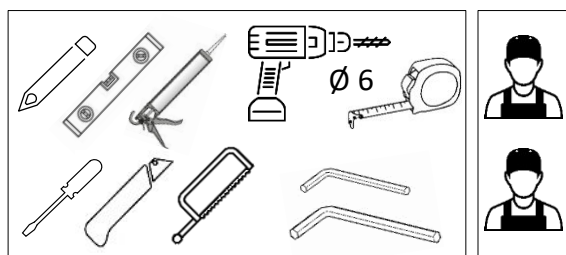

PRELUDE PLUS

Shower door installation instructions

1.		PAL-01	1
2.		PAL-01B	1
3.		SU45CH + SK2SET1	1
4.		GC-2032	1
5.		MF-43MAGN	1
6.		MF-42/8-ER	1
7.		R1653308	1
8.		400211PS-013	1
9.		SC-ALU8X9NEW	1
10.A		SC-SL-UZL180R	1
10.B		SC-SL-UZL180L	1
11.		OSH-OFS2CP	2
12.		DR-CH32	1
13.		3,5x35 SK1SET; Ø 6	5+5
14.		8 mm Safety Glass	1
15.		8 mm Safety Glass	1

	A + B	B
700 x 2000	698-703	200
800 x 2000	798-803	200
900 x 2000	898-903	300
1000 x 2000	998-1003	300
1100 x 2000	1098-1103	400
1200 x 2000	1198-1203	500