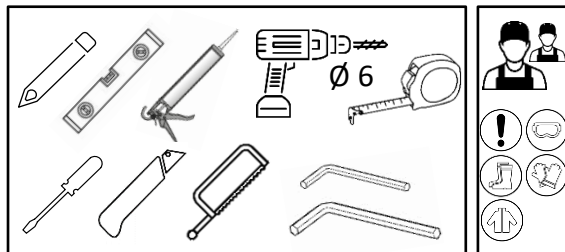

Duša kabīnes montāžas instrukcija

Инструкция по монтажу душевой кабины

Shower enclosure installation assembly

1.		PAL-01	2
2.		PAL-01B	2
3.		NLO-DP01-S001-3	1
4.		MF-42/8-ER	1
5.		SC-SL-UZL90G/G	1
6.		SF67-8-SERE	2
7.		8864-KUO-8	2
8.		2919-8-2SERE	2
9.		S001-PROF-SER	2
10.		S001-SER + SK2SET	2
11.		NFTALL11	2
12.		R50CH-SER	2
13.		3,5X35 SK1SET	2
14.		8 mm Safety Glass	1
15.		8 mm Safety Glass	1
16.		8 mm Safety Glass	1
17.		8 mm Safety Glass	1