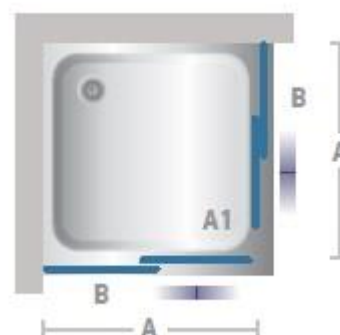

Duša kabīnes montāžas instrukcija

Инструкция по монтажу душевой кабины

Shower enclosure installation assembly

1.		PAL-01	2
2.		PAL-01B	2
3.		NLO-DP01-S001-3	1
4.		MF-42/8-ER	1
5.		SC-SL-UZL90G/G	1
6.		SF67-8-SERE	2
7.		8864-KUO-8	2
8.		2919-8-2SERE	2
9.		S001-PROF-SER	2
10.		S001-SER + SK2SET	2
11.		NFTALL11	2
12.		R50CH-SER	2
13.		3,5X35 SK1SET	2
14.		8 mm Safety Glass	1
15.		8 mm Safety Glass	1
16.		8 mm Safety Glass	1
17.		8 mm Safety Glass	1

ENISA	A+ B (mm)	A1 (mm)	B (mm)	H (mm)	H1 (mm)
70ENI	680-700	380	370	2000	2005
80ENI	780-800	450	420	2000	2005
90ENI	880-900	520	470	2000	2005
100ENI	980-1000	520	520	2000	2005

Uzmanību! Rūdīts stikls- rīkojieties uzmanīgi. Aizsargājiet stikla stūrus pret triecieniem.

Внимание! Закаленное стекло – будьте осторожны. Защищайте углы стекла от ударов.

Attention! Tempered glass - proceed with care. Protect the corners of the glass from impact.

1.A

ENISA	P, mm	A+B1, mm	C1, mm
70X70ENI	700 x 700	694	694
80X80ENI	800 x 800	794	794
90X90ENI	900 x 900	894	894
100X100ENI	1000 x 1000	994	994