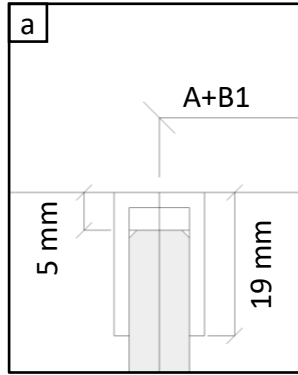

Duša kabīnes montāžas instrukcija

Инструкция по монтажу душевой кабины

Shower enclosure installation assembly

1.		PAL-01	2
2.		PAL-01B	2
3.		NLO-DP01-S001-3	1
4.		MF-42/8-ER	1
5.		SC-SL-UZL90G/G	1
6.		SF67-8-SERE	2
7.		8864-KUO-8	2
8.		2919-8-2SERE	2
9.		S001-PROF-SER	2
10.		S001-SER + SK2SET	2
11.		NFTALL11	2
12.		R50CH-SER	2
13.		3,5X35 SK1SET	2
14.		8 mm Safety Glass	1
15.		8 mm Safety Glass	1
16.		8 mm Safety Glass	1
17.		8 mm Safety Glass	1

ENISA	A+ B (mm)	A1 (mm)	B (mm)	H (mm)	H1 (mm)
70ENI	680-700	380	370	2000	2005
80ENI	780-800	450	420	2000	2005
90ENI	880-900	520	470	2000	2005
100ENI	980-1000	520	520	2000	2005

Uzmanību! Rūdīts stikls- rīkojieties uzmanīgi. Aizsargājiet stikla stūrus pret triecieniem.

Внимание! Закаленное стекло – будьте осторожны. Защищайте углы стекла от ударов.

Attention! Tempered glass - proceed with care. Protect the corners of the glass from impact.

1.A

ENISA	P, mm	A+B1, mm	C1, mm
70X70ENI	700 x 700	694	694
80X80ENI	800 x 800	794	794
90X90ENI	900 x 900	894	894
100X100ENI	1000 x 1000	994	994

1.B

ENISA	D	S
70X70ENI	700	700
80X80ENI	800	800
90X90ENI	900	900
100X100ENI	1000	1000