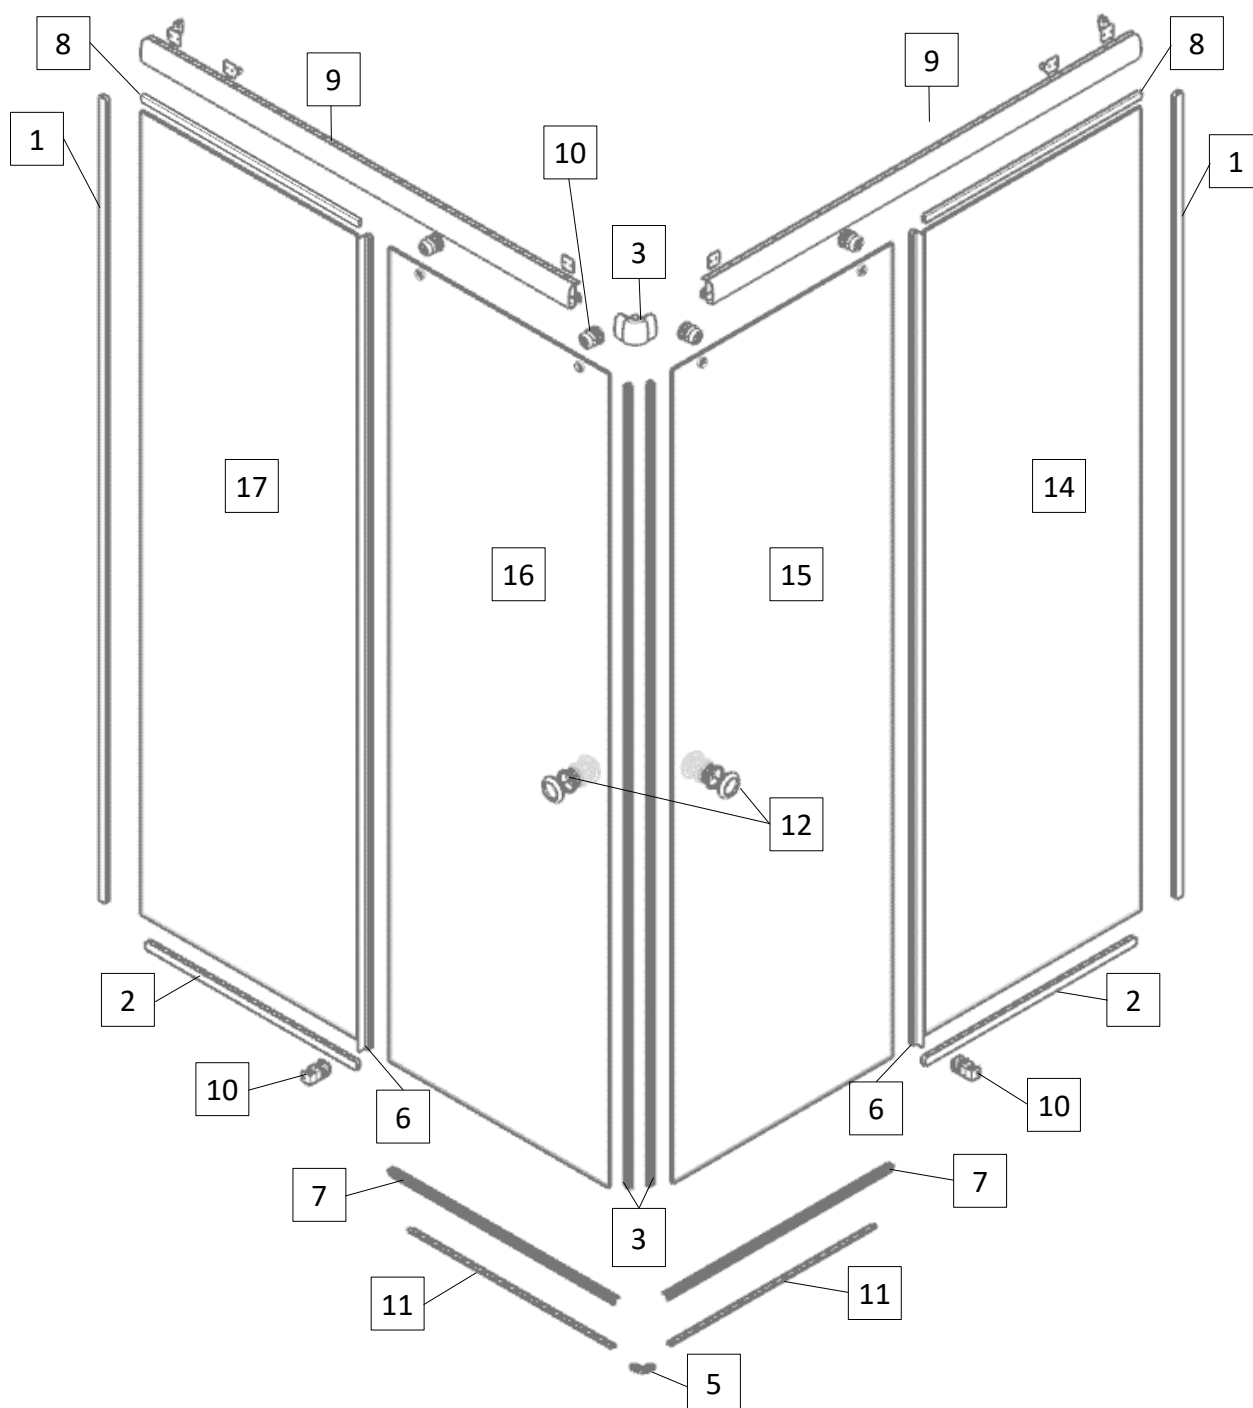

Duša kabīnes montāžas instrukcija

Инструкция по монтажу душевой кабины

Shower enclosure installation assembly

1.		PAL-01	2
2.		PAL-01B	2
3.		NLO-DP01-S001-3	1
4.		MF-42/8-ER	1
5.		SC-SL-UZL90G/G	1
6.		SF67-8-SERE	2
7.		8864-KUO-8	2
8.		2919-8-2SERE	2
9.		S001-PROF-SER	2
10.		S001-SER + SK2SET	2
11.		NFTALL11	2
12.		R50CH-SER	2
13.		3,5X35 SK1SET	2
14.		8 mm Safety Glass	1
15.		8 mm Safety Glass	1
16.		8 mm Safety Glass	1
17.		8 mm Safety Glass	1

ENISA	A+ B (mm)	A1 (mm)	B (mm)	H (mm)	H1 (mm)
70ENI	680-700	380	370	2000	2005
80ENI	780-800	450	420	2000	2005
90ENI	880-900	520	470	2000	2005
100ENI	980-1000	520	520	2000	2005

Uzmanību! Rūdīts stikls- rīkojieties uzmanīgi. Aizsargājiet stikla stūrus pret triecieniem.

Внимание! Закаленное стекло – будьте осторожны. Защищайте углы стекла от ударов.

Attention! Tempered glass - proceed with care. Protect the corners of the glass from impact.

1.A

ENISA	P, mm	A+B1, mm	C1, mm
70X70ENI	700 x 700	694	694
80X80ENI	800 x 800	794	794
90X90ENI	900 x 900	894	894
100X100ENI	1000 x 1000	994	994

1.B

ENISA	D	S
70X70ENI	700	700
80X80ENI	800	800
90X90ENI	900	900
100X100ENI	1000	1000