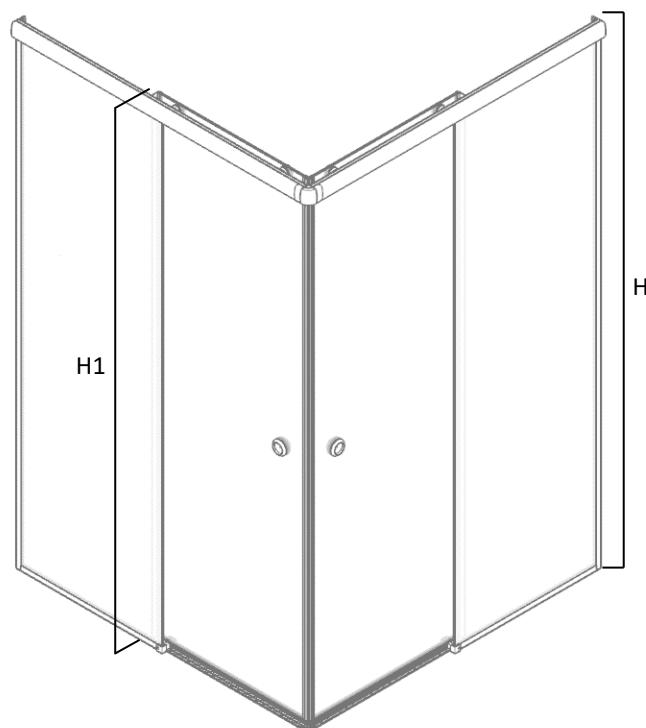

Duša kabīnes montāžas instrukcija

Инструкция по монтажу душевой кабины

Shower enclosure installation assembly

1.		PAL-01	2
2.		PAL-01B	2
3.		NLO-DP01-S001-3	1
4.		MF-42/8-ER	1
5.		SC-SL-UZL90G/G	1
6.		SF67-8-SERE	2
7.		8864-KUO-8	2
8.		2919-8-2SERE	2
9.		S001-PROF-SER	2
10.		S001-SER + SK2SET	2
11.		NFTALL11	2
12.		R50CH-SER	2
13.		3,5X35 SK1SET	2
14.		8 mm Safety Glass	1
15.		8 mm Safety Glass	1
16.		8 mm Safety Glass	1
17.		8 mm Safety Glass	1

ENISA	A+ B (mm)	A1 (mm)	B (mm)	H (mm)	H1 (mm)
70ENI	680-700	380	370	2000	2005
80ENI	780-800	450	420	2000	2005
90ENI	880-900	520	470	2000	2005
100ENI	980-1000	520	520	2000	2005

Uzmanību! Rūdīts stikls- rīkojieties uzmanīgi. Aizsargājiet stikla stūrus pret triecieniem.

Внимание! Закаленное стекло – будьте осторожны. Защищайте углы стекла от ударов.

Attention! Tempered glass - proceed with care. Protect the corners of the glass from impact.

1.A

ENISA	P, mm	A+B1, mm	C1, mm
70X70ENI	700 x 700	694	694
80X80ENI	800 x 800	794	794
90X90ENI	900 x 900	894	894
100X100ENI	1000 x 1000	994	994

1.B

ENISA	D	S
70X70ENI	700	700
80X80ENI	800	800
90X90ENI	900	900
100X100ENI	1000	1000