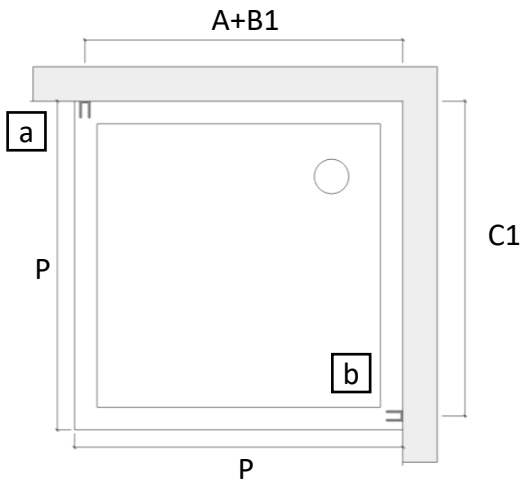

Duša kabīnes montāžas instrukcija

Инструкция по монтажу душевой кабины

Shower enclosure installation assembly

1.		PAL-01	2
2.		PAL-01B	2
3.		NLO-DP01-S001-3	1
4.		MF-42/8-ER	1
5.		SC-SL-UZL90G/G	1
6.		SF67-8-SERE	2
7.		8864-KUO-8	2
8.		2919-8-2SERE	2
9.		S001-PROF-SER	2
10.		S001-SER + SK2SET	2
11.		NFTALL11	2
12.		R50CH-SER	2
13.		3,5X35 SK1SET	2
14.		8 mm Safety Glass	1
15.		8 mm Safety Glass	1
16.		8 mm Safety Glass	1
17.		8 mm Safety Glass	1

ENISA	A+ B (mm)	A1 (mm)	B (mm)	H (mm)	H1 (mm)
70ENI	680-700	380	370	2000	2005
80ENI	780-800	450	420	2000	2005
90ENI	880-900	520	470	2000	2005
100ENI	980-1000	520	520	2000	2005

Uzmanību! Rūdīts stikls- rīkojieties uzmanīgi. Aizsargājiet stikla stūrus pret triecieniem.

Внимание! Закаленное стекло – будьте осторожны. Защищайте углы стекла от ударов.

Attention! Tempered glass - proceed with care. Protect the corners of the glass from impact.

1.A

ENISA	P, mm	A+B1, mm	C1, mm
70X70ENI	700 x 700	694	694
80X80ENI	800 x 800	794	794
90X90ENI	900 x 900	894	894
100X100ENI	1000 x 1000	994	994

1.B

ENISA	D	S
70X70ENI	700	700
80X80ENI	800	800
90X90ENI	900	900
100X100ENI	1000	1000