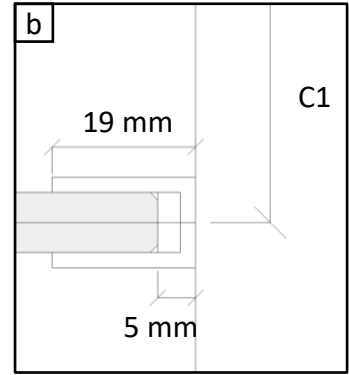

Duša kabīnes montāžas instrukcija

Инструкция по монтажу душевой кабины

Shower enclosure installation assembly

1.		PAL-01	2
2.		PAL-01B	2
3.		NLO-DP01-S001-3	1
4.		MF-42/8-ER	1
5.		SC-SL-UZL90G/G	1
6.		SF67-8-SERE	2
7.		8864-KUO-8	2
8.		2919-8-2SERE	2
9.		S001-PROF-SER	2
10.		S001-SER + SK2SET	2
11.		NFTALL11	2
12.		R50CH-SER	2
13.		3,5X35 SK1SET	2
14.		8 mm Safety Glass	1
15.		8 mm Safety Glass	1
16.		8 mm Safety Glass	1
17.		8 mm Safety Glass	1

ENISA	A+ B (mm)	A1 (mm)	B (mm)	H (mm)	H1 (mm)
70ENI	680-700	380	370	2000	2005
80ENI	780-800	450	420	2000	2005
90ENI	880-900	520	470	2000	2005
100ENI	980-1000	520	520	2000	2005

Uzmanību! Rūdīts stikls- rīkojieties uzmanīgi. Aizsargājiet stikla stūrus pret triecieniem.

Внимание! Закаленное стекло – будьте осторожны. Защищайте углы стекла от ударов.

Attention! Tempered glass - proceed with care. Protect the corners of the glass from impact.

1.A

ENISA	P, mm	A+B1, mm	C1, mm
70X70ENI	700 x 700	694	694
80X80ENI	800 x 800	794	794
90X90ENI	900 x 900	894	894
100X100ENI	1000 x 1000	994	994

1.B

ENISA	D	S
70X70ENI	700	700
80X80ENI	800	800
90X90ENI	900	900
100X100ENI	1000	1000